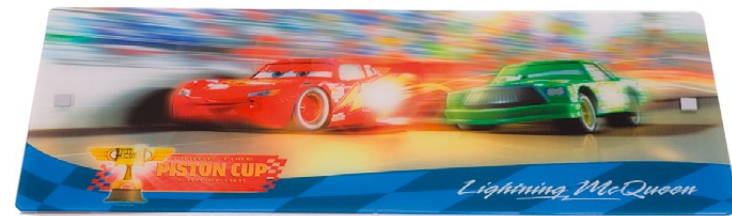

4312 CARS
↔ 53 cm
↓ 21,5 cm
2 x E14 max 20W
ONLY