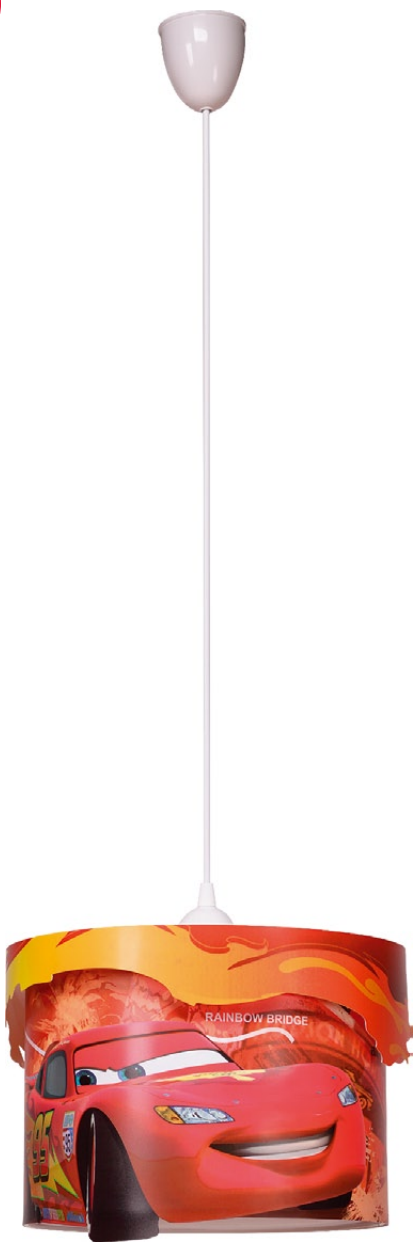

4363 CARS
∅ 31 cm
↓ 100 cm
1 x E27
max 60W