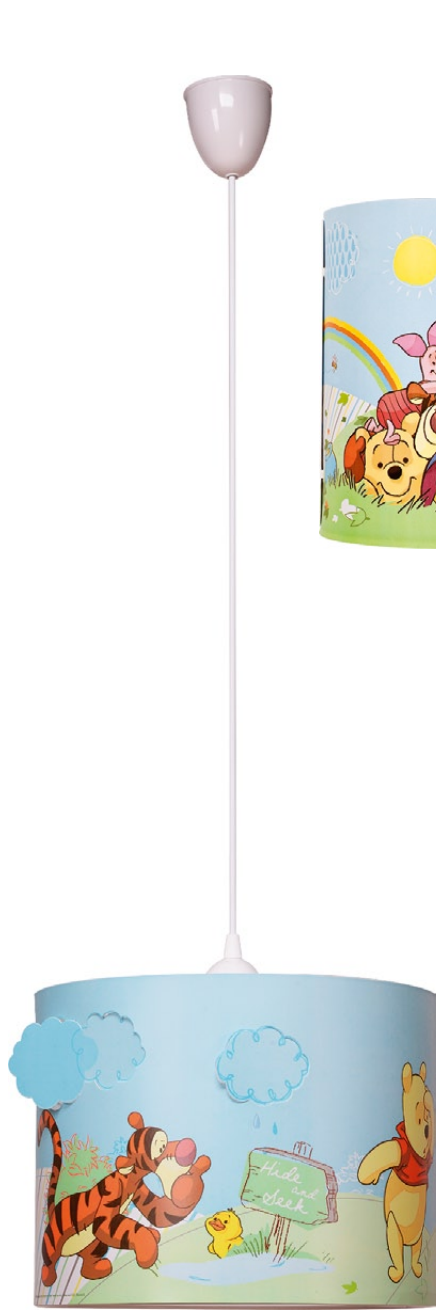

LAMPS

- 350 - MICKEY CLUB
- 352 - MICKEY CLASSIC
- 354 - CARS
- 356 - PRINCESS
- 358 - WINNIE THE POOH

MICKEY MOUSE CLUBHOUSE

4638 MICKEY CLUB
I zwis duży
↓ 100 cm
∅ 31 cm
1 x E27
max 60W

4827 MICKEY CLUB
I kinkiet
↓ 20 cm
→ 8 cm
1 x E14
max 25W

4372 PRINCESS
 ∅ 31 cm
 ↓ 100 cm
 1 x E27
 max 60W
 I zwis
 duży

4366 PRINCESS
 ↓ 20 cm
 → 8 cm
 1 x E14
 max 25W
 I kinkiet

4374 PRINCESS
 ∅ 31 cm
 ↓ 100 cm
 3 x E14
 max 40W
 III zwis

4373 PRINCESS
 ∅ 31 cm
 ↓ 100 cm
 1 x E27
 max 60W
 I zwis

Winnie the Pooh

4369 WINNIE THE POOH
 Ø 31 cm
 ↓ 100 cm
 1 x E27
 max 60W
 I zwis
 duży

4365 WINNIE THE POOH
 ↓ 20 cm
 ↳ 8 cm
 1 x E14
 max 25W
 I kinkiet

4371 WINNIE THE POOH
 Ø 31 cm
 ↓ 100 cm
 3 x E14
 max 40W
 III zwis

4370 WINNIE THE POOH
 Ø 31 cm
 ↓ 100 cm
 1 x E27
 max 60W
 I zwis