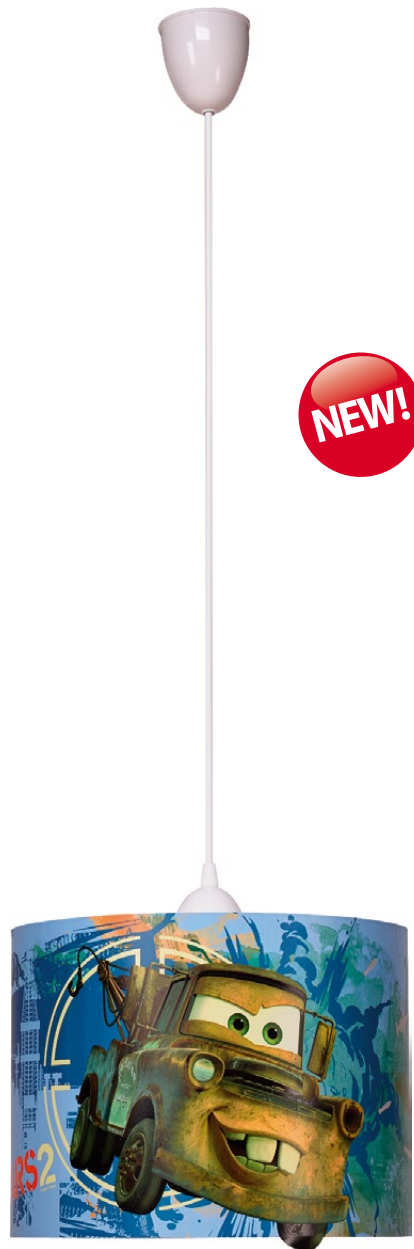

NEW!

4362 CARS
∅ 31 cm
↓ 100 cm
1 x E27
max 60W