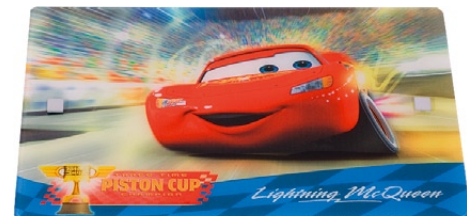

4361 CARS
↔ 32 cm
↓ 21,5 cm
1 x E14 max 25W
ONLY