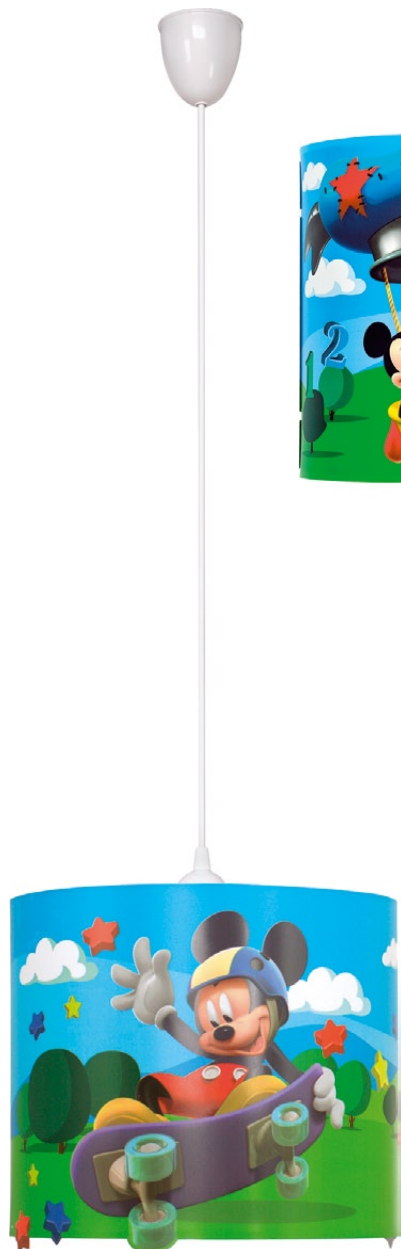

LAMPS

- 350 - MICKEY CLUB
- 352 - MICKEY CLASSIC
- 354 - CARS
- 356 - PRINCESS
- 358 - WINNIE THE POOH

MICKEY MOUSE CLUBHOUSE

4638 MICKEY CLUB
I zwis duży
↓ 100 cm
∅ 31 cm
1 x E27
max 60W

4827 MICKEY CLUB
I kinkiet
↓ 20 cm
→ 8 cm
1 x E14
max 25W

4637 MICKEY CLUB
I zwis
↓ 100 cm
∅ 31 cm
1 x E27
max 60W

4639 MICKEY CLUB
III zwis
↓ 100 cm
∅ 31 cm
3 x E14
max 40W

**MICKEY
MOUSE**
& Friends

4832 MICKEY CLASSIC
I kinkiet
↓ 20 cm
↔ 8 cm
1 x E14
max 25W

4857 MICKEY CLASSIC
III zwis
↓ 100 cm
∅ 31 cm
3 x E14
max 40W

4830 MICKEY CLASSIC
I zwis duży
↓ 100 cm
∅ 31 cm
1 x E27
max 60W

4828 MICKEY CLASSIC
I zwis
↓ 100 cm
∅ 31 cm
1 x E27
max 60W

4367 CARS
 ↓ 20 cm
 ↓ 8 cm
 1 x E14
 max 25W

Winnie the Pooh

4369 WINNIE THE POOH
 Ø 31 cm
 ↓ 100 cm
 1 x E27
 max 60W
 I zwis
 duży

4365 WINNIE THE POOH
 ↓ 20 cm
 ↳ 8 cm
 1 x E14
 max 25W
 I kinkiet

4371 WINNIE THE POOH
 Ø 31 cm
 ↓ 100 cm
 3 x E14
 max 40W
 III zwis