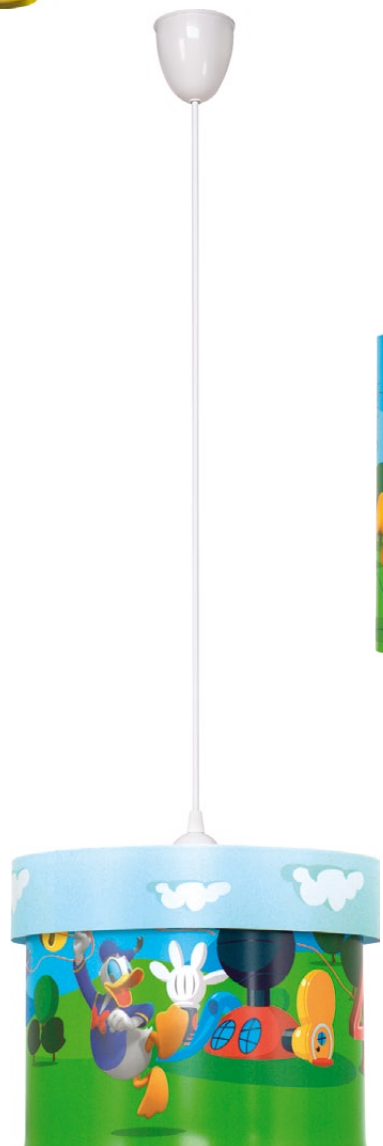

LAMPS

- 350 - MICKEY CLUB
- 352 - MICKEY CLASSIC
- 354 - CARS
- 356 - PRINCESS
- 358 - WINNIE THE POOH

MICKEY MOUSE CLUBHOUSE

4638 MICKEY CLUB
I zwis duży
↓ 100 cm
∅ 31 cm
1 x E27
max 60W

4827 MICKEY CLUB
I kinkiet
↓ 20 cm
→ 8 cm
1 x E14
max 25W

4637 MICKEY CLUB
I zwis
↓ 100 cm
∅ 31 cm
1 x E27
max 60W

4639 MICKEY CLUB
III zwis
↓ 100 cm
∅ 31 cm
3 x E14
max 40W

**MICKEY
MOUSE**
& Friends

4832 MICKEY CLASSIC
I kinkiet
↓ 20 cm
↔ 8 cm
1 x E14
max 25W

4857 MICKEY CLASSIC
III zwis
↓ 100 cm
∅ 31 cm
3 x E14
max 40W

4830 MICKEY CLASSIC
I zwis duży
↓ 100 cm
∅ 31 cm
1 x E27
max 60W

4828 MICKEY CLASSIC
I zwis
↓ 100 cm
∅ 31 cm
1 x E27
max 60W

4367 CARS
 ↓ 20 cm
 ↓ 8 cm
 1 x E14
 max 25W

4370 WINNIE THE POOH
 Ø 31 cm
 ↓ 100 cm
 1 x E27
 max 60W
 I zwis