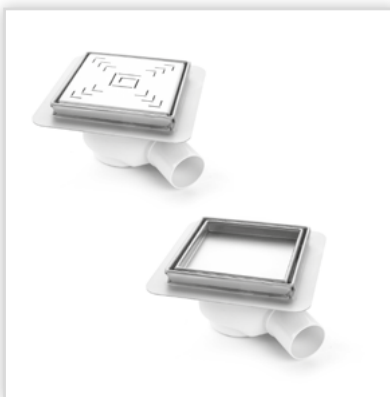

Kratki PRO marki VABO. Kanał odpływowo: DN 50. Wys. montażowa syfonów [cm]: ABS – 10; INOX pion – 7,3; INOX poziomy – 7,8. **Materiał:** wysokiej jakości stal nierdzewna 1,4301 cert 2.2. **Przepustowość [l/min]:** 60 (syfon ABS), 45 (syfon INOX). **Zalety:** całość wykonana ze stali nierdzewnej, rynnny z powłoką satynową, estetyczny wygląd, łatwość czyszczenia, szeroka oferta maskownic wykonanych ze stali nierdzewnej szlifowanej – LUMEN, MEANDER, PLENUM (dowolne wypełnienie).