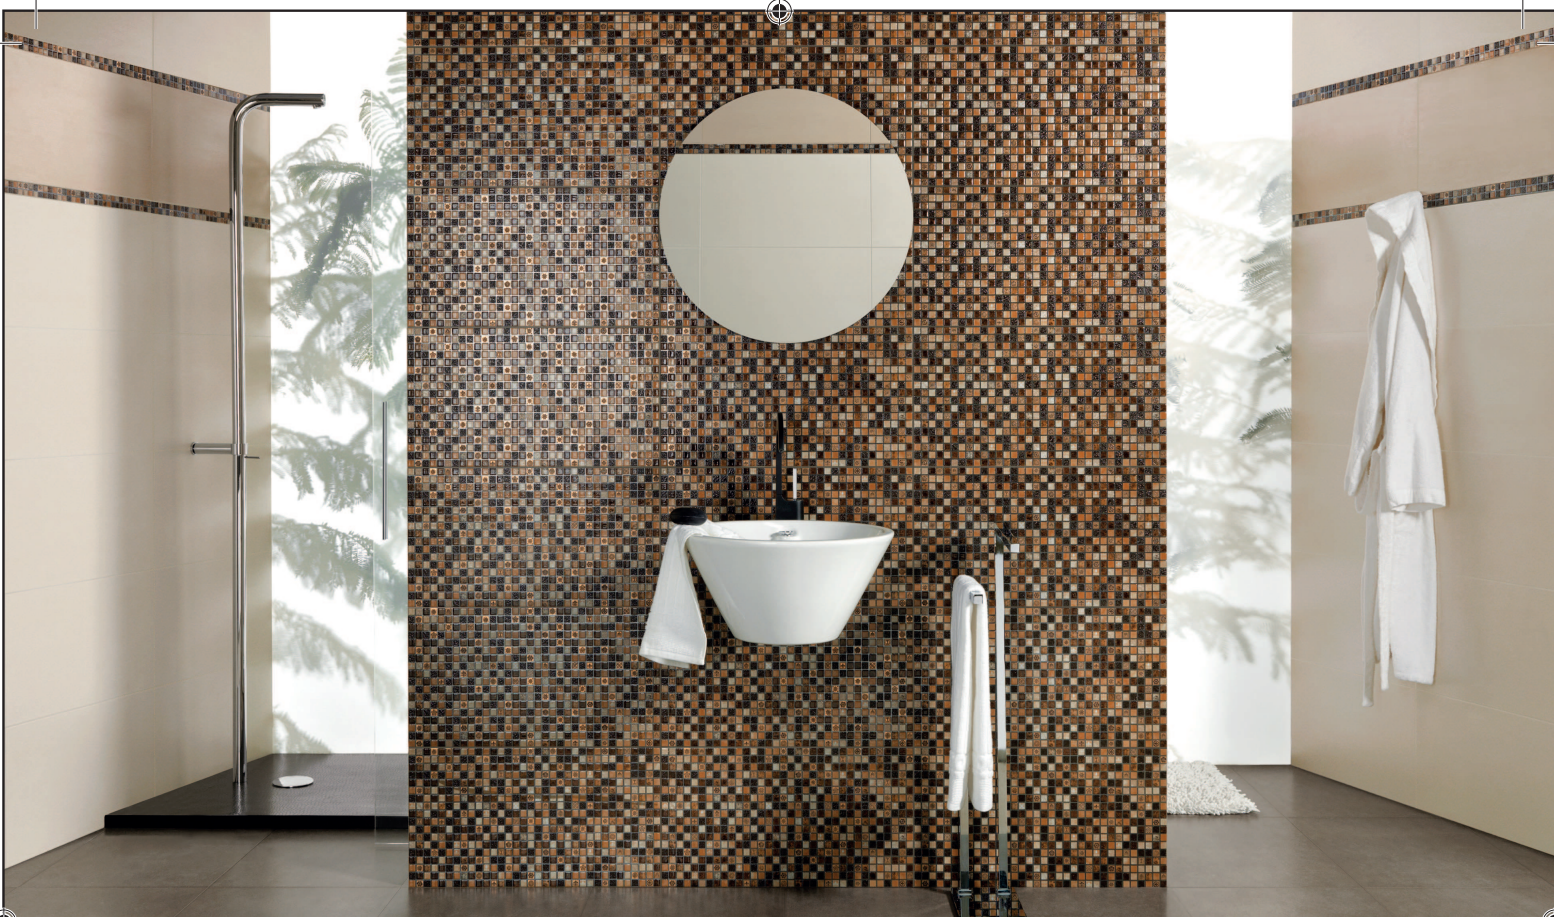

MAR & PARTNERS