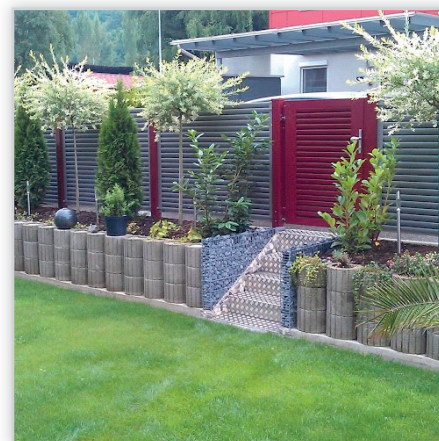

Guardi-O.B.A., Ogrodzenie posesyjne – model Nouveau. Konstrukcja: ogrodzenie z lat aluminiowych o przekroju 78x19 w układzie poziomym osadzonych w pionowym profilu U. Odstęp między latami ok. 15 mm. Wykończenie: lakierowane proszkowo. **Wymiary:** na zamówienie.

Guardi-O.B.A., Ogrodzenie posesyjne – model Siena. Konstrukcja: ogrodzenie z pionowych profili 25x19 z rowkiem dekoracyjnym. Odstęp między sztabkami ok. 100 mm. Wykończenie: lakierowane proszkowo. **Wymiary:** na zamówienie.

Guardi-O.B.A., Ogrodzenie posesyjne – model Toskana. Konstrukcja: ogrodzenie ze sztabek 25x19 mm z rowkiem dekoracyjnym. Wykończenie: odstęp między sztabkami ok. 100 mm. **Wymiary:** na zamówienie.

Guardi-O.B.A., Ogrodzenie posesyjne – model Trento. Konstrukcja: aluminiowa, ogrodzenie z poziomymi lameli Trento, osadzonych w pionowych profilach H. Wypełnienie nieprzejrzyste. **Wymiar:** na zamówienie.

Guardi-O.B.A., Ogrodzenie posesyjne – model Venezia. Konstrukcja: ogrodzenie z profili 15x15 mm. Odstęp między sztabkami ok. 100 mm. Wykończenie: lance, lilie i włócznie. Standardowy kształt górnej krawędzi – prosty. **Wymiar:** na zamówienie.