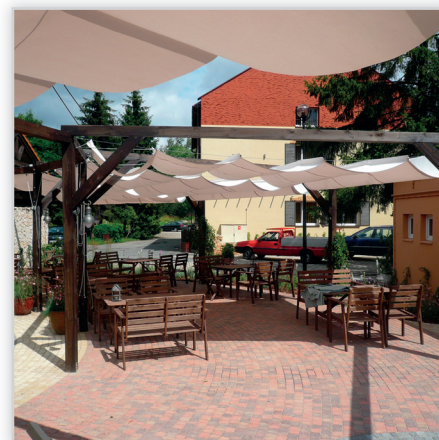

Naja Prodex, Zadaszenia specjalne