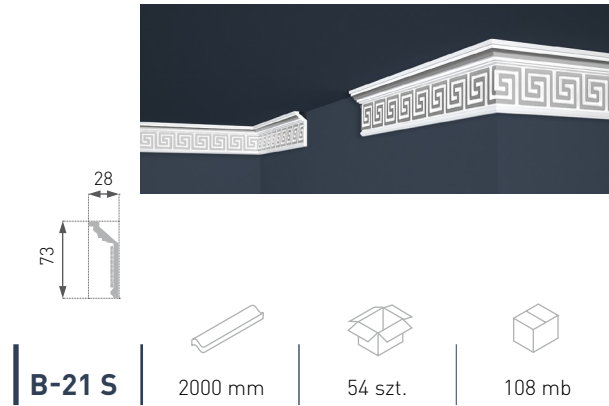

marbet design<sup>®</sup>

Silver

**A.** B-25 S

**B.** R-30 S

**C.** HW-2

**D.** HD-1

**E.** HF-2

A. B-22 S

B. B-23 S

C. HD-1

D. HF-1

**A.** B-29 S

**B.** B-6 S

**C.** K-03

**D.** HF-2

**B-26 S**

2000 mm

34 szt.

68 mb

**B-29 S**

2000 mm

10 szt.

20 mb

**B-34 S**

∅ 470 mm

3 szt.

**R-12 S**

∅ 430 mm

4 szt.

**R-15 S**

∅ 340 mm

4 szt.