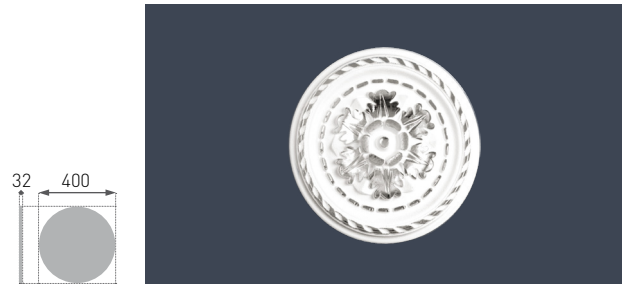

R-6 S

∅ 400 mm

5 szt.