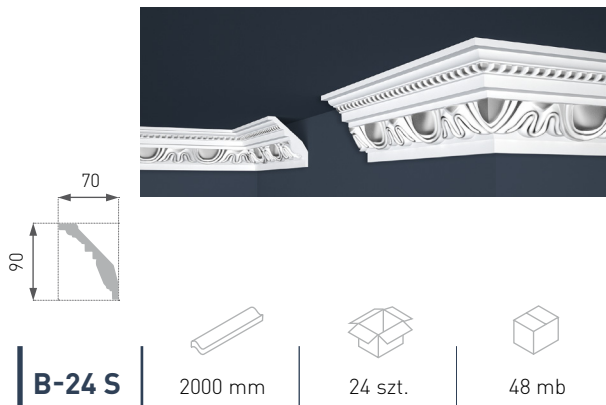

marbet design<sup>®</sup>

Silver

**A.** B-25 S

**B.** R-30 S

**C.** HW-2

**D.** HD-1

**E.** HF-2

A. B-22 S

B. B-23 S

C. HD-1

D. HF-1

**A.** B-29 S

**B.** B-6 S

**C.** K-03

**D.** HF-2

**B-26 S**

2000 mm

34 szt.

68 mb

**B-29 S**

2000 mm

10 szt.

20 mb

**B-34 S**

2000 mm

16 szt.

32 mb

**F-02 S**

9 g

15 szt.

**R-2 S**

∅ 400 mm