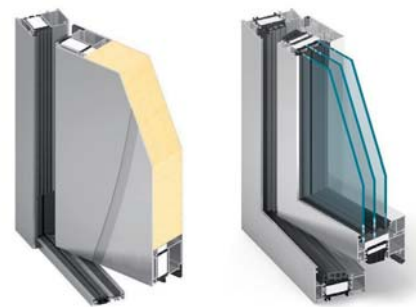

ABM Jędraszek
ul. Piłsudskiego 3H
95-200 Pabianice
tel. 42 225 52 11/12
www.abm-jedraszek.pl