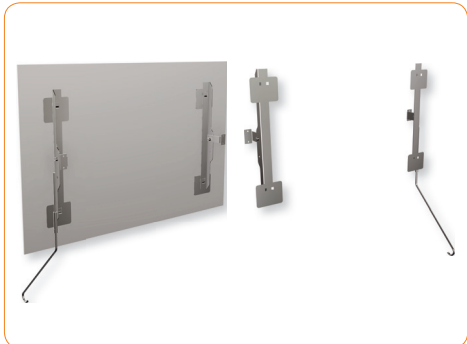

Tabela wymiarów lustek TYP 5

Wymiary w mm	TYP5
Lustro 50x80	L4/BB
Lustro 50x90	L5/BB
Lustro 50x100	L6/BB
Lustro 60x80	L9/BB
Lustro 60x90	L10/BB
Lustro 60x100	L11/BB

809 - Lustro uchylne z rączką

816 - Uchwyt do lustra uchylnego i lustro TYP 5

816 - Uchwyt do lustra uchylnego i lustro TYP 5

817 - Lustro uchylne z rączką był

817 - Uchwyt do lustra uchylnego i lustro TYP 5

Firma Andex zajmuje się produkcją akcesoriów łazienkowych od 1995r. W naszej ofercie posiadamy sześć kolekcji: *CLASSIC*, *SANIBELLA*, *MODERN*, *BEZ BARIER*, *NOVEL* oraz *TECHNIC* – oferując zróżnicowany asortyment gotowych produktów.

Uchwyty ANDEX *BEZ BARIER* mają budowę modułową. Składają się z elementów o różnych długościach, które można dowolnie konfigurować, co sprawia, że pasują zarówno do małych jak i dużych łazienek.

PRZYKŁADOWE MODUŁY ANDEX BEZ BARIER