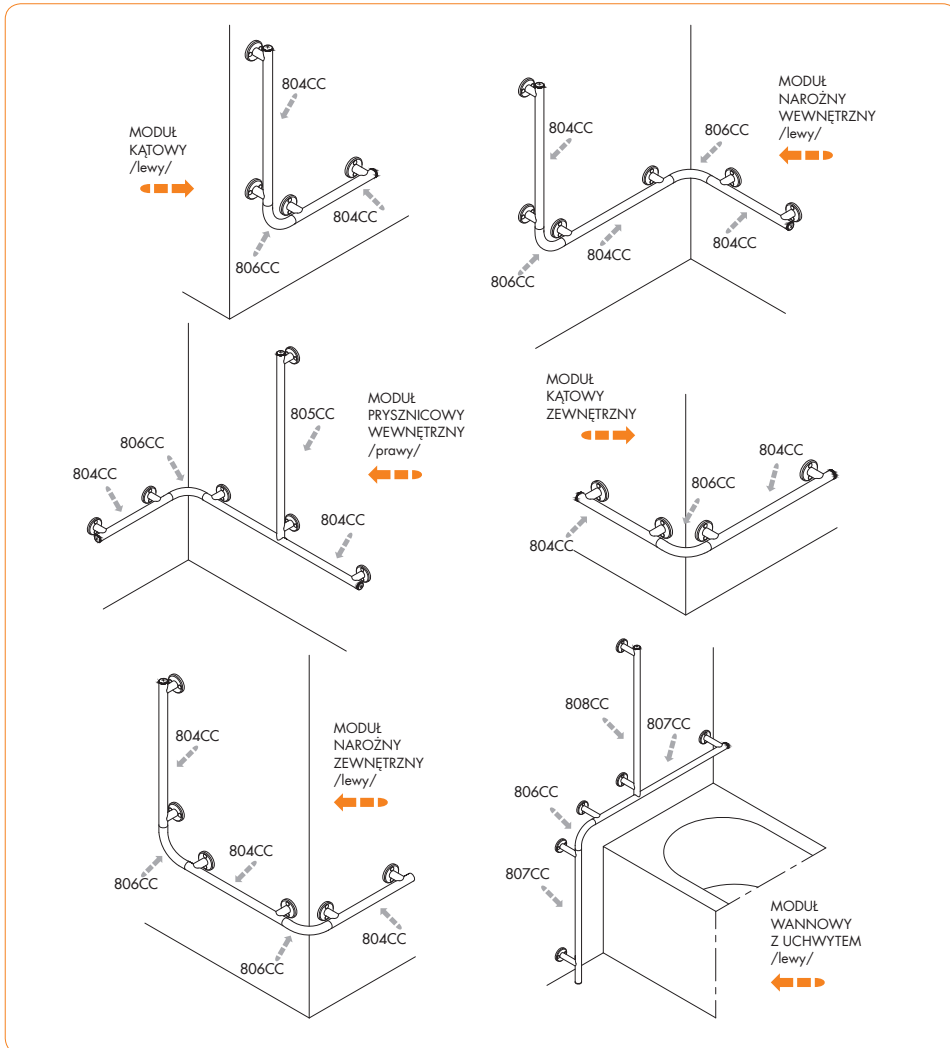

Tabela wymiarów lustek TYP 5

Wymiary w mm	TYP5
Lustro 50x80	L4/BB
Lustro 50x90	L5/BB
Lustro 50x100	L6/BB
Lustro 60x80	L9/BB
Lustro 60x90	L10/BB
Lustro 60x100	L11/BB

809 - Lustro uchylne z rączką

816 - Uchwyt do lustra uchylnego i lustro TYP 5

804 - Uchwyt prysznicowy prosty /265 mm/

804 - Uchwyt prysznicowy prosty /365 mm/

804 - Uchwyt prysznicowy prosty /465 mm/

804 - Uchwyt prysznicowy prosty /565 mm/

804 - Uchwyt prysznicowy prosty /665 mm/

804 - Uchwyt prysznicowy prosty /765 mm/

807 - Uchw. wannowy /715 mm/

808 - Uchw. wannowy łącznikowy

807 - Uchwyt wannowy /865 mm/

805 - Uch. prysz. łącznikowy

806 - Uch. łącznikowy kątowy

818 - łącznik uchwytów

Uchwyty ANDEX *BEZ BARIER* mają budowę modułową. Składają się z elementów o różnych długościach, które można dowolnie konfigurować, co sprawia, że pasują zarówno do małych jak i dużych łazienek.

PRZYKŁADOWE MODUŁY ANDEX BEZ BARIER