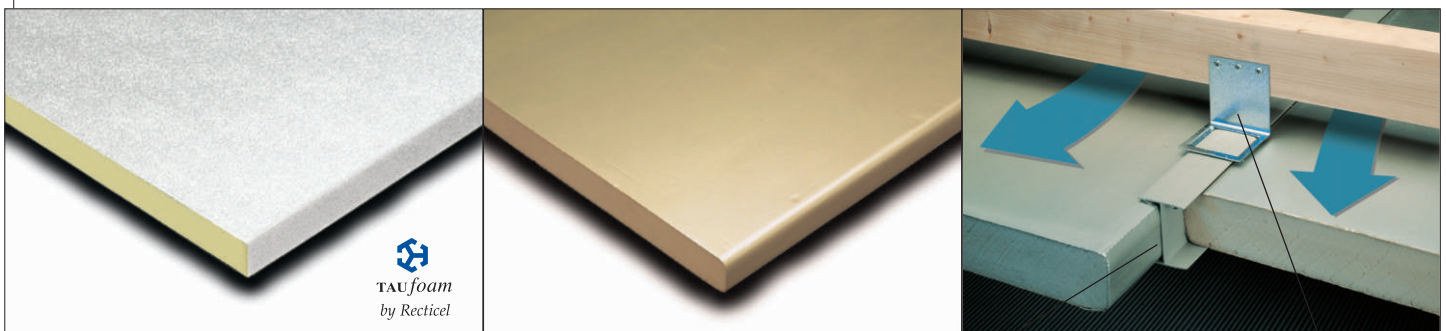

POWERLINE

EUROTHANE S (AL QUATTRO)

SYSTEM QUATTRO

Profil H służący do montażu płyt QUATTRO

Zawieszka metalowa podtrzymująca profil przytwierdzona do szyny konstrukcji roboczej

WYMIARY

- ⚠ W przypadku płyty EUROTHANE oferujemy długości do 13 metrów.
- ⚠ W przypadku płyty POWERLINE, ze względu na ryzyko uszkodzenia/zagięcia powłoki aluminiowej, proponujemy długość płyty do 8 metrów, inne długości wykonujemy na wyraźne życzenie Klienta. Szerokość płyt - 1227 mm.
- ⚠ Płyta POWERLINE produkowana jest w grubościach od 30 mm do 100 mm. Płyta EUROTHANE produkowana jest w grubościach od 20 mm do 140 mm.
- ⚠ Płyta EUROTHANE AL występuje w dwóch szerokościach:
1227 mm: wykończenie Quattro lub Quattro z nacięciem pod niski profil Petro
oraz 1200 mm, gdzie wyodrębniamy trzy rodzaje wykończenia krawędzi: krawędź prosta, krawędź frezowana oraz krawędź frezowana pod profil krzesłkowy.

ZALETY SYSTEMU QUATTRO

- ⚠ Płyty pokryte grubą folią aluminiową lub laminatem gwarantują estetyczny wygląd oraz łatwość utrzymania w czystości.
- ⚠ Dzięki pokryciu z folii lub laminatu płyty zmywać można aparatem ciśnieniowym.
- ⚠ Wieloletnia obecność wyrobu na rynku w Europie Zachodniej i Polsce potwierdza jego żywotność.
- ⚠ Odporność na gryzonie i insekty.
- ⚠ Długość płyty można dobrać indywidualnie do każdego budynku, co w znaczny sposób ogranicza koszty elementów montażowych oraz eliminuje ilość odpadów.
- ⚠ Raz zamontowana izolacja służyć będzie Państwu przez wiele lat nie tylko jako izolacja, lecz również jako nowoczesne i estetyczne wykończenie budynku w kompleksowym systemie montażowym QUATTRO.
- ⚠ Decyzja o jego zastosowaniu będzie Państwu procentowała przez wiele lat.