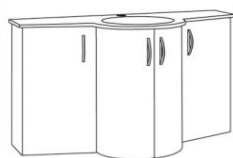

szafka / cabinet
kolor - stare drewno
colour - antique wood
EGF-144/120-50

szafka / cabinet
kolor - winter frost
colour - winter frost
EGF-144/120-53

72 x 120 x 51