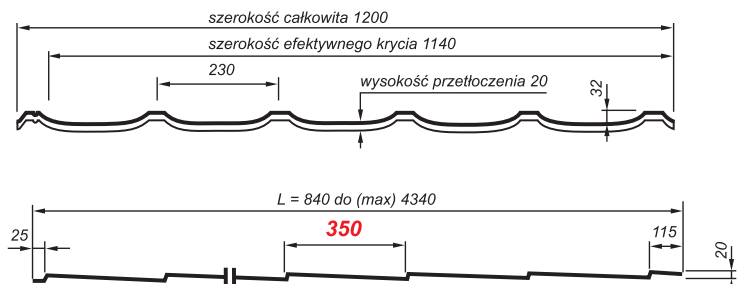

## BLACHODACHÓWKA VEGA DOSTĘPNA W DWÓCH DŁUGOŚCIACH MODUŁÓW

**VEGA 350/20**

\*jeśli wymiar tylnej zakładki będzie mniejszy niż 115 arkusz nie będzie posiadał ostatniego przetłoczenia

**VEGA 400/20**

\*jeśli wymiar tylnej zakładki będzie mniejszy niż 115 arkusz nie będzie posiadał ostatniego przetłoczenia