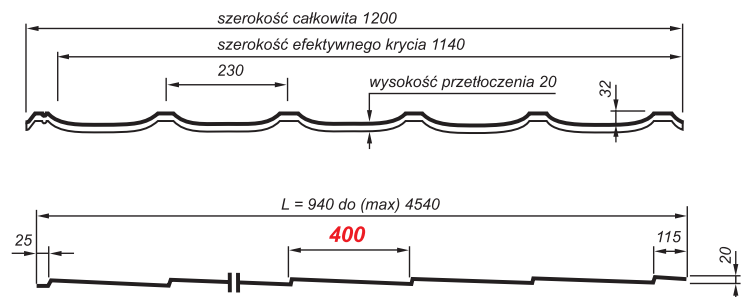

## BLACHODACHÓWKA VEGA DOSTĘPNA W DWÓCH DŁUGOŚCIACH MODUŁÓW

**VEGA 350/20**

\*jeśli wymiar tylnej zakładki będzie mniejszy niż 115 arkusz nie będzie posiadał ostatniego przetłoczenia

**VEGA 400/20**

\*jeśli wymiar tylnej zakładki będzie mniejszy niż 115 arkusz nie będzie posiadał ostatniego przetłoczenia