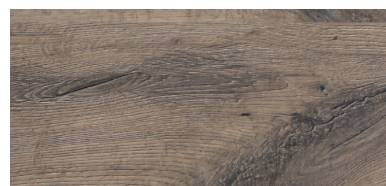

QUICK • STEP® PREZENTUJE NAJNOWSZE TRENDY: POSTARZANE PODŁOGI

Obecnie niezwykle popularne są podłogi przypominające stare, wyblakłe drewno z dawnych siedzib wiejskich. Są to podłogi z historią – mają pęknięcia czy ślady po kornikach, które doskonale obrazują upływ czasu. Postarzone podłogi z gamy podłóg laminowanych Eligna/Perspective Wide (19 X 138 cm) przyciągają wzrok, zarówno „ciężkie” podłogi o dużych sękach i pęknięciach, jak i „miękkie”, ze śladami cięcia piłą.

KASZTAŃ ODZYSKANY NATURALNY (UW 1541)- LINIA QUICK • STEP® ELIGNA/PERSPECTIVE WIDE

Kasztan był kiedyś bardzo popularną odmianą drewna i obecnie szybko powraca na rynek. Jego typowe zabarwienie nadaje podłodze wyjątkowe ciepło, wprowadzając przytulny wygląd i fakturę do każdego wnętrza.

DĄB NATURALNY ZE ŚLADAMI CIĘCIA PIŁĄ (UW 1548) – LINIA QUICK • STEP® ELIGNA/PERSPECTIVE WIDE

Deski dębowe ze śladami cięcia piłą i naturalnym wykończeniem. Unikatowa technologia cięcia piłą opracowana przez firmę Quick • Step® umożliwiła doskonałe odtworzenie ręcznie obrabianej podłogi.

DĄB ODZYSKANY BRĄZOWY (UW 1545)- LINIA QUICK • STEP® ELIGNA/PERSPECTIVE WIDE

Wraz z tą podłogą laminowaną firma Quick • Step® wnosi innowacyjną interpretację podniszczonego drewna ze spękaniem. Biała patyna zmiękcza szorstki wygląd drewna a różne poziomy połysku pozwalają odpocząć oczom. W efekcie uzyskuje się łatwą do utrzymania w czystości podłogę, która łączy w sobie naturalne i autentyczne piękno z wszystkimi zaletami laminatu.