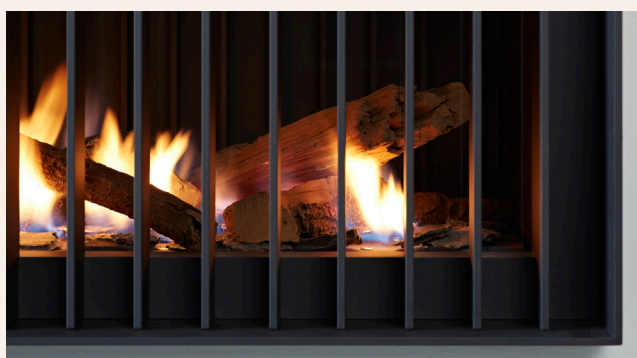

Historia pomysłu i pasji tworzenia

Powstanie gazowych kominków Tulp, to opowieść o pasji do ognia, to historia o fascynacji płomieniem, który wzbogaca i umila atmosferę przyjacielskich spotkań i rozmów przy kominku.

Jesteśmy w roku 2006, Michael Tulp założył firmę Tulp Firemakers i postanawia skupić wokół siebie utalentowanych ludzi, którzy stworzą zespół pracujących przyjaciół. Michel Tulp wie, że aby tworzyć, ważny jest nie tylko talent, ale również umiejętności pracy w zespole, wie że luźna i przyjacielska atmosfera sprzyja kreatywności i eliminuje elementy niezdrowej rywalizacji. Cel zostaje osiągnięty, powstaje zespół przyjaciół kochających piękne rzeczy i skupionych nad ich tworzeniem.

Atmosfera pracy, w której powstają pomysły i projekty produktów Tulp sprawia, że jest to inny, nowy sposób spojrzenia na ogień, poszukiwania

nowych technologii, materiałów i innowacyjnych konstrukcji. Dlaczego? Ponieważ Tulp słucha i patrzy, stara się czuć i odgadywać potrzeby klientów, starannie analizuje potrzeby rynku.

Michel Tulp z przyjaciółmi ma wspólną pasję, kocha tworzyć piękne rzeczy, i tworzy produkty, w których ogień i płomienie radośnie tańczą, a my skupieni wokół kominka, czujemy i przekazujemy wyłącznie pozytywne emocje i uczucia.

Holenderski talent designu

W firmie Tulp dokłada się starań, aby pracownicy trwale wiązali się z firmą i docenia ich entuzjastyczne podejście do innowacyjnej techniki. Od początku istnienia firmy, Tulp pracował z młodymi talentami designu holenderskiego takimi jak Piet Boon. Historia jego talentu jest znana nie tylko w Belgii i Holandii, Piet Boon jest bardzo znanym i cenionym na całym świecie designerem.

Projekty wnętrz domów, mebli, oświetlenia, hoteli i jego własnej wizji Range Rover Sport, to wszystko sprawia, że jest on inspiracją dla innych. Jego projekty są wizjonerskie, prawdziwe, eleganckie i ponadczasowe, ale nie zapomina także o ich trwałości i funkcjonalności. Jak sam powiedział: "W dobrze zaprojektowanym domu osoba musi się czuć, jak w eleganckim, ciepłym płaszczu".

Ogień jest ważnym elementem i jest obecny w każdym domu zaprojektowanym przez projektanta. Tulp i Piet Boon stworzyli wspólnie ekskluzywną serię kominków gazowych - seria Piet Boon.

Tulp to rozwiązania ponadczasowe, to wybór innowacyjnych materiałów, a każdy kominek gazowy ma swoją własną historię. Tulp tworzy gazowe kominki z jednym palnikiem, z podwójnym palnikiem i palnikiem „drewno”. Doświadczenie i znajomość ognia są podstawą tworzenia każdego z ich kominków.

Kominki-Kozłowski

ul. Sokołowska 50, Wypędy
05-090 Raszyn k. Warszawy
tel. 22 723 90 98

www.kominki-kozowski.pl
www.stuv.com
www.tulp.eu