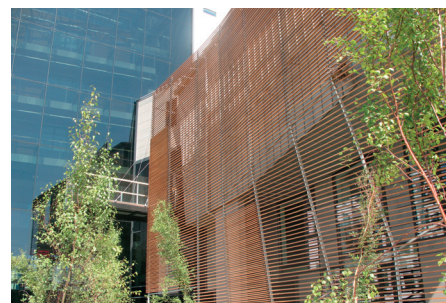

DESKA TARASOWA I ELEWACYJNA

WOKÓŁ DOMU / DESKA TARASOWA I ELEWACYJNA

baza.budujemydom.pl

Tartak „Stefan” jest firmą zajmującą się produkcją tartaczoną i przetwórstwem drewna. Jest pierwszą firmą na rynku polskim, specjalizującą się w termicznej modyfikacji drewna, od ponad 10 lat. W ciągu tego czasu firma nabyła dużego doświadczenia, z którego dzisiaj korzysta poddając modyfikacji termicznej nowe gatunki drewna takie jak: jesion, buk, dąb, sosna, świerk.