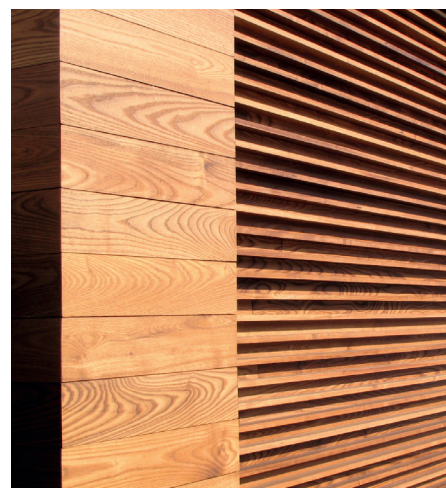

DESKA TARASOWA I ELEWACYJNA

WOKÓŁ DOMU / DESKA TARASOWA I ELEWACYJNA

baza.budujemydom.pl

Tartak „Stefan” jest firmą zajmującą się produkcją tartaczoną i przetwórstwem drewna. Jest pierwszą firmą na rynku polskim, specjalizującą się w termicznej modyfikacji drewna, od ponad 10 lat. W ciągu tego czasu firma nabyła dużego doświadczenia, z którego dzisiaj korzysta poddając modyfikacji termicznej nowe gatunki drewna takie jak: jesion, buk, dąb, sosna, świerk.

Tartak „STEFAN”, THERMO-JESION – deska elewacyjna – profil żaluzyjowy okapnik.

Tartak „STEFAN”, Cedr Kanadyjski WRC – deska elewacyjna – profil romboidalny.

Tartak „STEFAN”, THERMO-JESION – deska elewacyjna.