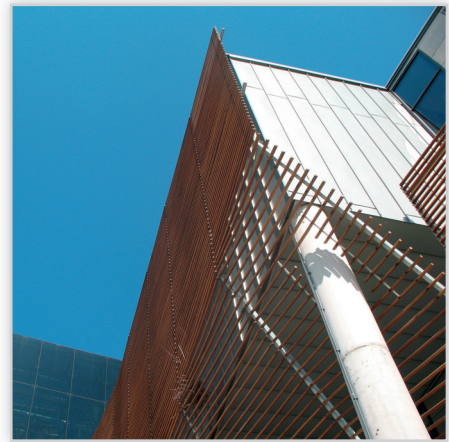

Tartak „STEFAN”, THERMO-JESION – deska elewacyjna – profil żaluzyjowy okapnik.

Tartak „STEFAN”, Cedr Kanadyjski WRC – deska elewacyjna – profil romboidalny.

Tartak „STEFAN”, THERMO-JESION – deska elewacyjna.