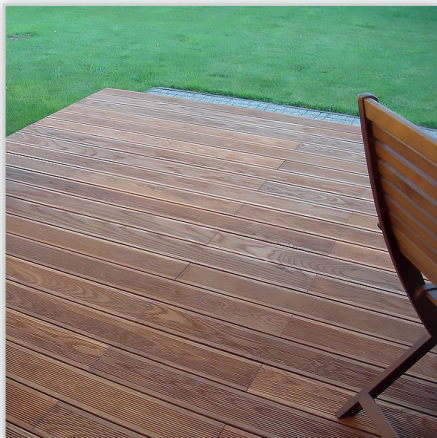

Tartak „STEFAN”, THERMO-JESION – deska tarasowa.