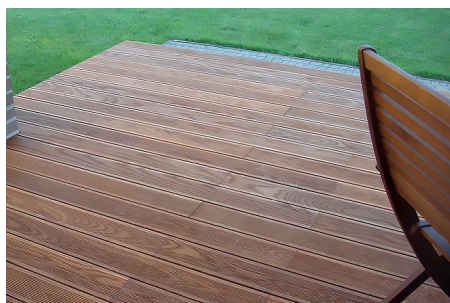

DESKA TARASOWA I ELEWACYJNA

WOKÓŁ DOMU / DESKA TARASOWA I ELEWACYJNA

baza.budujemydom.pl

Tartak „Stefan” jest firmą zajmującą się produkcją tartaczoną i przetwórstwem drewna. Jest pierwszą firmą na rynku polskim, specjalizującą się w termicznej modyfikacji drewna, od ponad 10 lat. W ciągu tego czasu firma nabyła dużego doświadczenia, z którego dzisiaj korzysta poddając modyfikacji termicznej nowe gatunki drewna takie jak: jesion, buk, dąb, sosna, świerk.

KATALOG

THERMO-DREWNO® jest zastrzeżonym znakiem towarowym produkowanych wyrobów i świadczonej usługi firmy Tartak „Stefan” (Nr prawa ochronnego: R-192465). Stosując innowacyjną technologię modyfikacji termicznej drewna Tartak „Stefan” produkuje między innymi: deskę podłogową, deskę elewacyjną i tarasową. Celem firmy jest dostarczanie najwyższej jakości produktów. We współpracy z biurami architektonicznymi realizuje nietypowe zamówienia i projekty. Potrafi sprostać wysokim wymaganiom w sposób solidny, fachowy i terminowy.

Kraj produkcji: Polska

Dystrybucja: hurtowa i detaliczna; możliwość zakupu u producenta lub wysyłki za pośrednictwem firmy kurierskiej

Aprobata i certyfikaty: FSC Certificate Registration Code: RA-COC-000874 Valid from 04 August 2013 to 03 August 2018

Znak odpowiedzialnej gospodarki leśnej
FSC® C019470

Pytaj o certyfikowane produkty w ofercie firmy Tartak Stefan.

■ Tartak „STEFAN” Sp. J. P. Cieślak, J. Cieślak

ul. Jana Otto 13, 64-140 Włoszakowice k/Leszna

tel. /faks 65 537 00 15, tel. kom. 609 801 191, www.thermo-drewno.pl, www.tartakstefan.pl