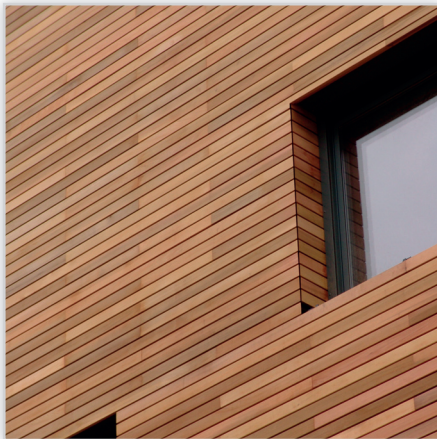

Tartak „STEFAN”, THERMO-JESION – deska elewacyjna – profil żaluzyjowy okapnik.

Tartak „STEFAN”, Cedr Kanadyjski WRC – deska elewacyjna – profil romboidalny.

Tartak „STEFAN”, THERMO-JESION – deska elewacyjna.