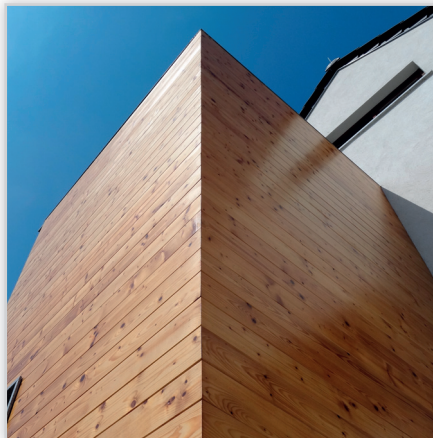

Tartak „STEFAN”, THERMO-ŚWIERK – deska elewacyjna.