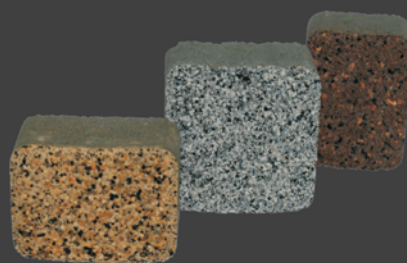

DREWBET[®]

KOSTKA BRUKOWA

Tworzymy

nowe otoczenie...

SIEDZIBA
FIRMY:

DREWBET

Spółka jawna
42-100 Kłobuck
ul. Górnicza 1
tel./fax 34/317-39-97;
34/317-39-98
drewbet@drewbet.pl

NASZE
ODDZIAŁY: