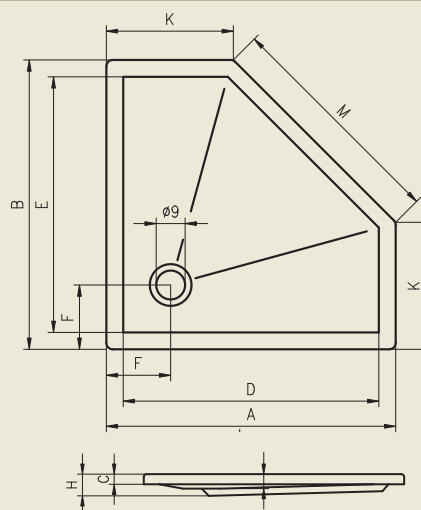

model	kod	rozmiar	cena*
278	DA86	80 x 80 x 4,5cm	* 478,-/588,-
280	DA88	90 x 90 x 4,5cm	* 499,-/614,-
284	DA92	100 x 100 x 4,5cm	* 588,-/723,-
288	DA96	120 x 120 x 4,5cm	* 956,-/1 176,-

kod	A	B	C	D	E	F	K	R
DA86	80	80	4,5	70	70	18	25	55
DA88	90	90	4,5	80	80	18	35	55
DA92	100	100	4,5	90	90	18	45	55
DA96	120	120	4,5	110	110	18	65	55

MONTAŻ: model 207 – na posadzce, model 210 – na nóżkach
NÓŻKI: model 207 – brak, model 210 – w cenie
SYFON: do nabycia osobno – cena: *89,-/109,-
PANEL: model 207 – brak, model 210 – w cenie

kod	A	B	C	D	E	F	H	K	R
DA21	90	90	3,5	74	74	18,5	11	35	55
DA19	90	90	3,5	74	74	18,5	11	35	55

213-215

model	kod	rozmiar	cena*
213	DA23	90 x 90 x 7,5cm	* 488,-/600,-
215	DA26	100 x 100 x 7,5cm	* 541,-/665,-

MONTAŻ: na posadzce
NÓŻKI: brak
SYFON: do nabycia osobno – cena: *147,-/181,-
PANEL: brak

kod	A	B	C	D	E	F	H	K	M
DA23	90	90	3,5	79,5	79,5	20	7,5	39,5	70,5
DA26	100	100	3,5	89,5	89,5	19,5	7,5	50	70

342-343

model	kod	rozmiar	cena*
342	DB42	90 x 90 x 38cm	* 483,-/594,-
343	DB43	90 x 90 x 52cm	* 835,-/1 027,-

MONTAŻ: model 342 – na posadzce, model 343 – na nóżkach
NÓŻKI: model 342 – brak, model 343 – w cenie
SYFON: do nabycia osobno – cena: *168,-/207,- (z przelewem)
PANEL: model 342 – brak, model 343 – w cenie