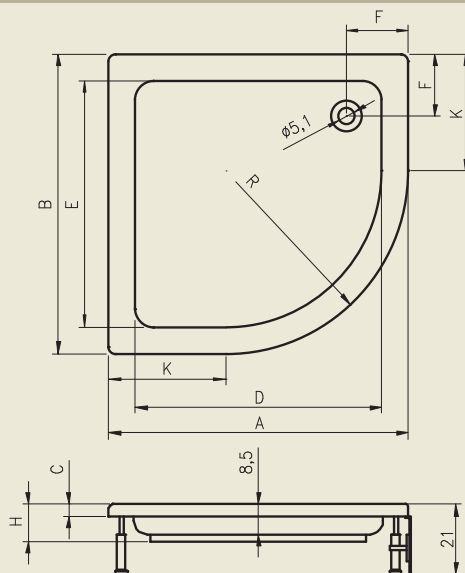

kod	A	B	C	D	E	F	H	K	R
DA21	90	90	3,5	74	74	18,5	11	35	55
DA19	90	90	3,5	74	74	18,5	11	35	55