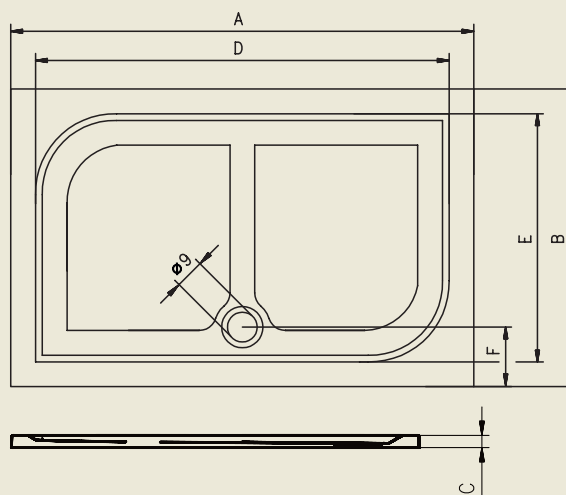

model	kod	rozmiar	cena*
278	DA86	80 x 80 x 4,5cm	* 478,-/588,-
280	DA88	90 x 90 x 4,5cm	* 499,-/614,-
284	DA92	100 x 100 x 4,5cm	* 588,-/723,-
288	DA96	120 x 120 x 4,5cm	* 956,-/1 176,-

kod	A	B	C	D	E	F	K	R
DA86	80	80	4,5	70	70	18	25	55
DA88	90	90	4,5	80	80	18	35	55
DA92	100	100	4,5	90	90	18	45	55
DA96	120	120	4,5	110	110	18	65	55

model	kod	rozmiar	cena*
279	DA87	80 x 80 x 14cm	* 798,-/982,-
281	DA89	90 x 90 x 14cm	* 830,-/1 021,-
285	DA93	100 x 100 x 14cm	* 893,-/1 098,-
289	DA97	120 x 120 x 14cm	* 1 533,-/1 886,-

kod	A	B	C	D	E	F	H	K	R
DA87	80	80	4,5	70	70	18	6	25	55
DA89	90	90	4,5	80	80	18	6	35	55
DA93	100	100	4,5	90	90	18	6	45	55
DA97	120	120	4,5	110	110	18	6	65	55

MONTAŻ: na nóżkach
NÓŻKI: w cenie
SYFON: do nabycia osobno – cena: *147,-/181,-
PANEL: w cenie

KOLPING

kod	rozmiar	cena*
DB20	80 x 80 x 3cm	* 840,-/1 033,-
DB21	90 x 90 x 3cm	* 956,-/1 176,-
DB31	100 x 80 x 3cm	* 1 008,-/1 240,-
DB33	120 x 80 x 3cm	* 1 150,-/1 415,-
DB32	100 x 90 x 3cm	* 1 076,-/1 323,-
DB34	120 x 90 x 3cm	* 1 197,-/1 472,-

kod	A	B	C	D	E	F
DB20	80	80	3	72	72	15
DB21	90	90	3	82	82	18
DB31	100	80	3	92	72	15
DB33	120	80	3	112	72	15
DB32	100	90	3	92	82	15
DB34	120	90	3	112	82	15

kod	rozmiar	cena*
DB36	140 x 90 x 3cm	* 1 355,-/1 667,-