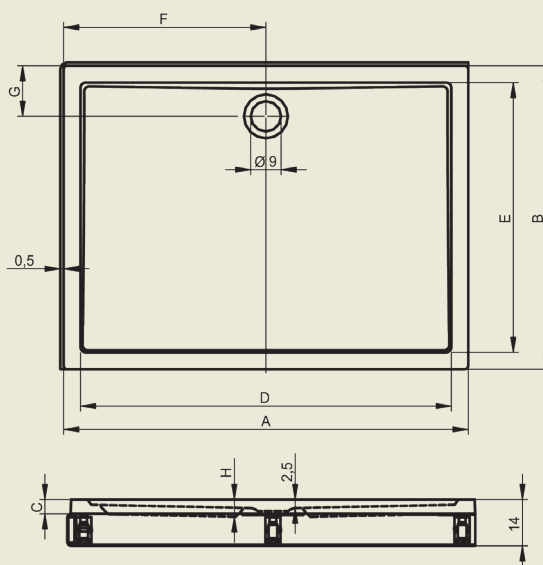

DAVOS

model	kod	rozmiar	cena*
249	DA57	80 x 80 x 14cm	* 908,-/1 117,-
271	DA71	90 x 80 x 14cm	* 929,-/1 143,-
273	DA73	100 x 80 x 14cm	* 1 008,-/1 240,-
275	DA75	120 x 80 x 14cm	* 1 313,-/1 615,-
251	DA59	90 x 90 x 14cm	* 940,-/1 156,-
253	DA61	100 x 90 x 14cm	* 1 019,-/1 253,-
255	DA63	120 x 90 x 14cm	* 1 323,-/1 627,-
257	DA65	140 x 90 x 14cm	* 1 402,-/1 724,-
259	DA67	160 x 90 x 14cm	* 1 533,-/1 886,-
261	DA69	100 x 100 x 14cm	* 1 029,-/1 266,-

kod	A	B	C	D	E	F	G	H
DA57	80	80	4,5	70	70	40	15	5,5
DA71	90	80	4,5	80	70	45	15	6
DA73	100	80	4,5	90	70	50	15	6
DA75	120	80	4,5	110	70	60	15	6
DA59	90	90	4,5	80	80	45	15	5
DA61	100	90	4,5	90	80	50	15	5
DA63	120	90	4,5	110	80	60	15	5
DA65	140	90	4,5	130	80	70	15	5
DA67	160	90	4,5	150	80	80	15	5,5
DA69	100	100	4,5	90	90	50	15	5,5