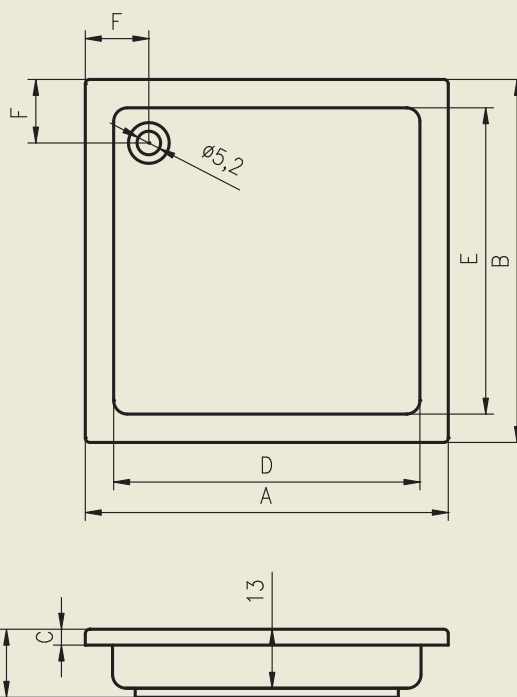

APOLLO, SATURNUS

model	kod	rozmiar	cena*
Apollo	DC01	80 x 80 x 15cm	* 457,-/562,-
Saturnus	DC04	90 x 90 x 18cm	* 499,-/614,-

MONTAŻ: na posadzce
NÓŻKI: brak
SYFON: do nabycia osobno – cena: *89,-/109,-
PANEL: brak

kod	A	B	C	D	E	F	H
Apollo	80	80	3,5	68	68	14	15
Saturnus	90	90	3,5	77	77	15,5	18