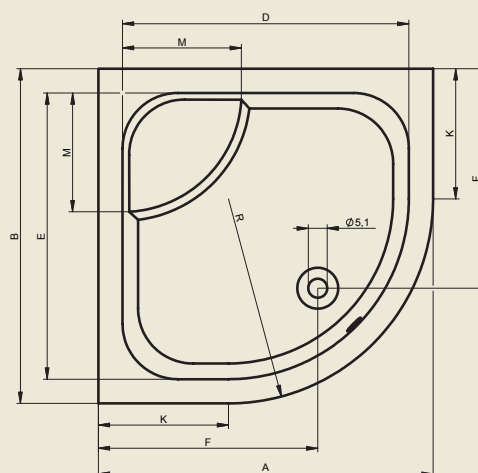

kod	A	B	C	F	G	H
DC12	90	80	4,5	45	23	0,8
DC14	100	80	4,5	50	23	0,9
DC16	120	80	4,5	60	23	1,2
DC22	90	90	4,5	45	23	0,9
DC24	100	90	4,5	50	23	1,0
DC26	120	90	4,5	60	23	1,2
DC28	140	90	4,5	70	23	1,3
DC30	160	90	4,5	80	23	1,4
DC34	100	100	4,5	50	23	1,3
DC36	120	100	4,5	60	23	1,3
DC38	140	100	4,5	70	23	1,3

model	kod	rozmiar	cena*
278	DA86	80 x 80 x 4,5cm	* 478,-/588,-
280	DA88	90 x 90 x 4,5cm	* 499,-/614,-
284	DA92	100 x 100 x 4,5cm	* 588,-/723,-
288	DA96	120 x 120 x 4,5cm	* 956,-/1 176,-

kod	A	B	C	D	E	F	K	R
DA86	80	80	4,5	70	70	18	25	55
DA88	90	90	4,5	80	80	18	35	55
DA92	100	100	4,5	90	90	18	45	55
DA96	120	120	4,5	110	110	18	65	55

213-215

model	kod	rozmiar	cena*
213	DA23	90 x 90 x 7,5cm	* 488,-/600,-
215	DA26	100 x 100 x 7,5cm	* 541,-/665,-

MONTAŻ: na posadzce
NÓŻKI: brak
SYFON: do nabycia osobno – cena: *147,-/181,-
PANEL: brak

kod	A	B	C	D	E	F	H	K	M
DA23	90	90	3,5	79,5	79,5	20	7,5	39,5	70,5
DA26	100	100	3,5	89,5	89,5	19,5	7,5	50	70

342-343

model	kod	rozmiar	cena*
342	DB42	90 x 90 x 38cm	* 483,-/594,-
343	DB43	90 x 90 x 52cm	* 835,-/1 027,-

MONTAŻ: model 342 – na posadzce, model 343 – na nóżkach
NÓŻKI: model 342 – brak, model 343 – w cenie
SYFON: do nabycia osobno – cena: *168,-/207,- (z przelewem)
PANEL: model 342 – brak, model 343 – w cenie