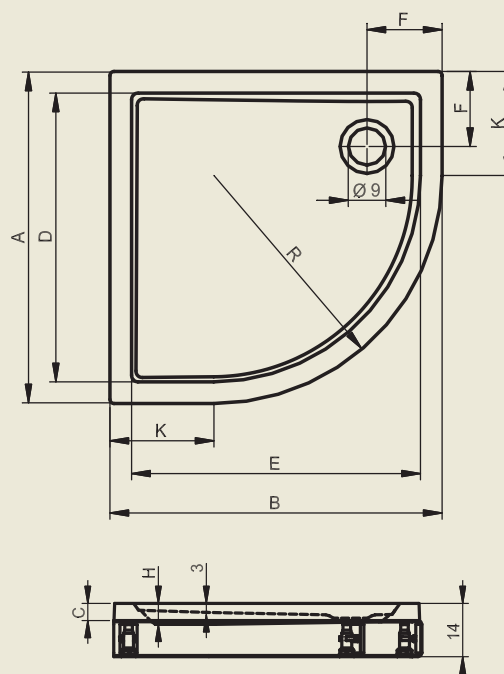

ZURICH

model	kod	rozmiar	cena*
248	DA56	80 x 80 x 4,5cm	* 478,-/588,-
270	DA70	90 x 80 x 4,5cm	* 488,-/600,-
272	DA72	100 x 80 x 4,5cm	* 530,-/652,-
274	DA74	120 x 80 x 4,5cm	* 641,-/788,-
250	DA58	90 x 90 x 4,5cm	* 499,-/614,-
252	DA60	100 x 90 x 4,5cm	* 541,-/665,-
254	DA62	120 x 90 x 4,5cm	* 651,-/801,-
256	DA64	140 x 90 x 4,5cm	* 698,-/859,-
258	DA66	160 x 90 x 4,5cm	* 798,-/982,-
276	DA84	180 x 90 x 4,5cm	* 1 082,-/1 331,-
260	DA68	100 x 100 x 4,5cm	* 551,-/678,-

model	kod	rozmiar	cena*
278	DA86	80 x 80 x 4,5cm	* 478,-/588,-
280	DA88	90 x 90 x 4,5cm	* 499,-/614,-
284	DA92	100 x 100 x 4,5cm	* 588,-/723,-
288	DA96	120 x 120 x 4,5cm	* 956,-/1 176,-

kod	A	B	C	D	E	F	K	R
DA86	80	80	4,5	70	70	18	25	55
DA88	90	90	4,5	80	80	18	35	55
DA92	100	100	4,5	90	90	18	45	55
DA96	120	120	4,5	110	110	18	65	55

model	kod	rozmiar	cena*
279	DA87	80 x 80 x 14cm	* 798,-/982,-
281	DA89	90 x 90 x 14cm	* 830,-/1 021,-
285	DA93	100 x 100 x 14cm	* 893,-/1 098,-
289	DA97	120 x 120 x 14cm	* 1 533,-/1 886,-

kod	A	B	C	D	E	F	H	K	R
DA87	80	80	4,5	70	70	18	6	25	55
DA89	90	90	4,5	80	80	18	6	35	55
DA93	100	100	4,5	90	90	18	6	45	55
DA97	120	120	4,5	110	110	18	6	65	55

kod	A	B	C	D	E	F
DB20	80	80	3	72	72	15
DB21	90	90	3	82	82	18
DB31	100	80	3	92	72	15
DB33	120	80	3	112	72	15
DB32	100	90	3	92	82	15
DB34	120	90	3	112	82	15

kod	rozmiar	cena*
DB36	140 x 90 x 3cm	* 1 355,-/1 667,-