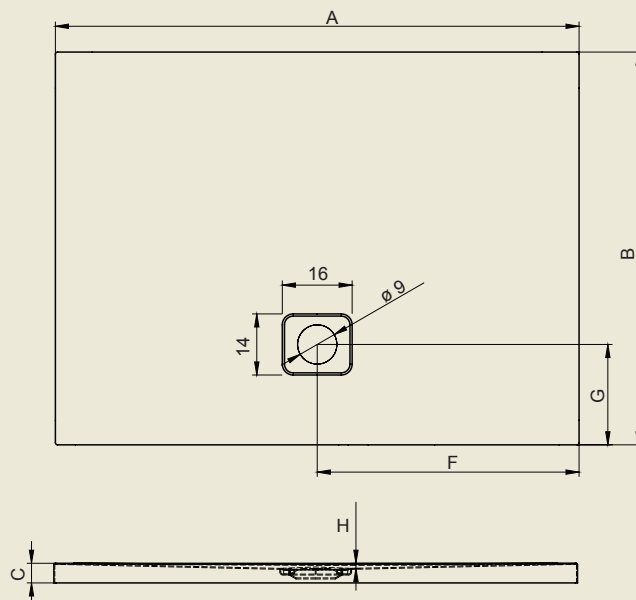

BASEL NEW

model	kod	rozmiar	cena*
402	DC12	90 x 80 x 4,5cm	* 590,-/726,-
404	DC14	100 x 80 x 4,5cm	* 640,-/787,-
406	DC16	120 x 80 x 4,5cm	* 720,-/886,-
412	DC22	90 x 90 x 4,5cm	* 640,-/787,-
414	DC24	100 x 90 x 4,5cm	* 670,-/824,-
416	DC26	120 x 90 x 4,5cm	* 770,-/947,-
418	DC28	140 x 90 x 4,5cm	* 920,-/1 132,-
420	DC30	160 x 90 x 4,5cm	* 1 050,-/1 292,-
430	DC34	100 x 100 x 4,5cm	* 850,-/1 046,-
432	DC36	120 x 100 x 4,5cm	* 1 150,-/1 415,-
434	DC38	140 x 100 x 4,5cm	* 1 190,-/1 464,-

kod	A	B	C	F	G	H
DC12	90	80	4,5	45	23	0,8
DC14	100	80	4,5	50	23	0,9
DC16	120	80	4,5	60	23	1,2
DC22	90	90	4,5	45	23	0,9
DC24	100	90	4,5	50	23	1,0
DC26	120	90	4,5	60	23	1,2
DC28	140	90	4,5	70	23	1,3
DC30	160	90	4,5	80	23	1,4
DC34	100	100	4,5	50	23	1,3
DC36	120	100	4,5	60	23	1,3
DC38	140	100	4,5	70	23	1,3

MONTAŻ: bezpośrednio na podłodze, w podłodze – „poziom zero” lub na nóżkach
NÓŻKI: do nabycia osobno – patrz tabela obok
SYFON: do nabycia osobno – cena: *90,-/111,- (bez dekla)
PANEL: brak

kod nóżek	do brodzika	cena*
POOTSET 62	Basel 402 i 412	* 155,-/191,-
POOTSET 63	Basel 404, 414 i 430	* 195,-/240,-
POOTSET 64	Basel 406, 416 i 432	* 205,-/252,-
POOTSET 65	Basel 418 i 434	* 220,-/271,-
POOTSET 66	Basel 420	* 245,-/301,-