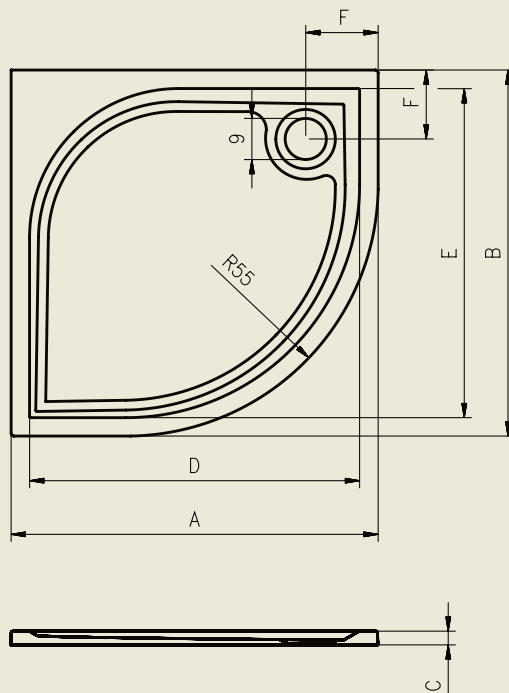

model	kod	rozmiar	cena*
278	DA86	80 x 80 x 4,5cm	* 478,-/588,-
280	DA88	90 x 90 x 4,5cm	* 499,-/614,-
284	DA92	100 x 100 x 4,5cm	* 588,-/723,-
288	DA96	120 x 120 x 4,5cm	* 956,-/1 176,-

kod	A	B	C	D	E	F	K	R
DA86	80	80	4,5	70	70	18	25	55
DA88	90	90	4,5	80	80	18	35	55
DA92	100	100	4,5	90	90	18	45	55
DA96	120	120	4,5	110	110	18	65	55

model	kod	rozmiar	cena*
279	DA87	80 x 80 x 14cm	* 798,-/982,-
281	DA89	90 x 90 x 14cm	* 830,-/1 021,-
285	DA93	100 x 100 x 14cm	* 893,-/1 098,-
289	DA97	120 x 120 x 14cm	* 1 533,-/1 886,-

kod	A	B	C	D	E	F	H	K	R
DA87	80	80	4,5	70	70	18	6	25	55
DA89	90	90	4,5	80	80	18	6	35	55
DA93	100	100	4,5	90	90	18	6	45	55
DA97	120	120	4,5	110	110	18	6	65	55

kod	A	B	C	D	E	F
DB20	80	80	3	72	72	15
DB21	90	90	3	82	82	18
DB31	100	80	3	92	72	15
DB33	120	80	3	112	72	15
DB32	100	90	3	92	82	15
DB34	120	90	3	112	82	15

kod	rozmiar	cena*
DB36	140 x 90 x 3cm	* 1 355,-/1 667,-

MONTAŻ: bezpośrednio na posadzce lub na nóżkach
NÓŻKI: w cenie
SYFON: w cenie
PANEL: do nabycia osobno – patrz tabela obok

KOLPING R55

kod	rozmiar	cena*
DB10	80 x 80 x 3cm	* 777,-/956,-
DB14	90 x 90 x 3cm	* 903,-/1 111,-
DB18	100 x 100 x 3cm	* 1 082,-/1 331,-