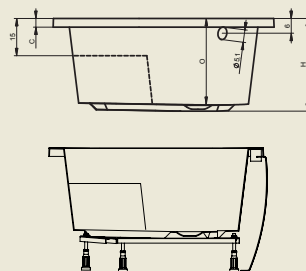

MONTAŻ: model 207 – na posadzce, model 210 – na nóżkach
NÓŻKI: model 207 – brak, model 210 – w cenie
SYFON: do nabycia osobno – cena: *89,-/109,-
PANEL: model 207 – brak, model 210 – w cenie

kod	A	B	C	D	E	F	H	K	R
DA21	90	90	3,5	74	74	18,5	11	35	55
DA19	90	90	3,5	74	74	18,5	11	35	55

213-215

model	kod	rozmiar	cena*
213	DA23	90 x 90 x 7,5cm	* 488,-/600,-
215	DA26	100 x 100 x 7,5cm	* 541,-/665,-

MONTAŻ: na posadzce
NÓŻKI: brak
SYFON: do nabycia osobno – cena: *147,-/181,-
PANEL: brak

kod	A	B	C	D	E	F	H	K	M
DA23	90	90	3,5	79,5	79,5	20	7,5	39,5	70,5
DA26	100	100	3,5	89,5	89,5	19,5	7,5	50	70

342-343

model	kod	rozmiar	cena*
342	DB42	90 x 90 x 38cm	* 483,-/594,-
343	DB43	90 x 90 x 52cm	* 835,-/1 027,-

MONTAŻ: model 342 – na posadzce, model 343 – na nóżkach
NÓŻKI: model 342 – brak, model 343 – w cenie
SYFON: do nabycia osobno – cena: *168,-/207,- (z przelewem)
PANEL: model 342 – brak, model 343 – w cenie