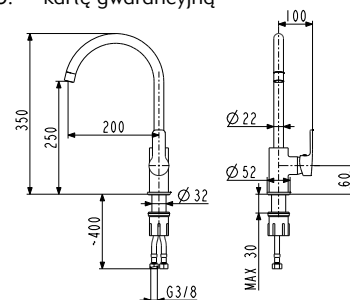

- » obrotowa wylewka,
- » **napowietrzacz oszczędnościowy,**
- » niezawodny regulator ceramiczny Ø35,
- » wysokiej jakości chrom

Opakowanie zawiera:

1. baterię,
2. przyłącza elastyczne M10x1 G3/8" (L= 450mm, 2 szt.),
3. podstawkę mocującą tworzywową,
4. instrukcję montażu,
5. kartę gwarancyjną