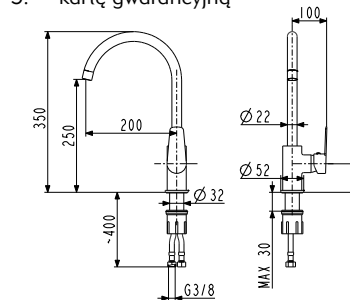

- » obrotowa wylewka,
- » **napowietrzacz oszczędnościowy,**
- » niezawodny regulator ceramiczny Ø35,
- » wysokiej jakości chrom

Opakowanie zawiera:

1. baterię,
2. przyłącza elastyczne M10x1 G3/8" (L= 450mm, 2 szt.),
3. podstawkę mocującą tworzywową,
4. instrukcję montażu,
5. kartę gwarancyjną

Opakowanie zawiera:

1. baterię,
2. przyłącza elastyczne M10x1 G3/8" (L= 450mm, 2 szt.),
3. podstawkę mocującą tworzywową,
4. instrukcję montażu,
5. kartę gwarancyjną

cena netto: 161,00 zł

MOHIT

[5913-615-00]