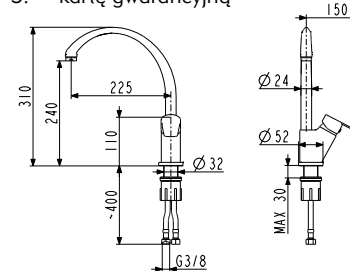

Opakowanie zawiera:

1. baterię,
2. przyłącza elastyczne M10x1 G3/8" (L= 450mm, 2 szt.),
3. podstawkę mocującą tworzywową,
4. instrukcję montażu,
5. kartę gwarancyjną