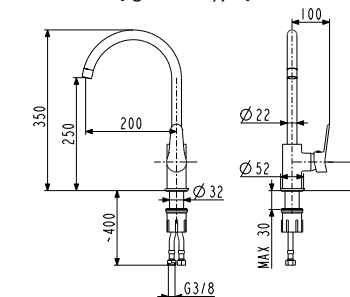

Opakowanie zawiera:

1. baterię,
2. przyłącza elastyczne M10x1 G3/8" (L= 450mm, 2 szt.),
3. podstawkę mocującą tworzywową,
4. instrukcję montażu,
5. kartę gwarancyjną

cena netto: 162,00 zł

LEONIT

[5313-815-00]

bateria zlewozmywakowa stojąca boczna

Zalety:

- » obrotowa wylewka,
- » **napowietrzacz oszczędnościowy,**
- » **niezawodny regulator ceramiczny Ø35,**
- » wysokiej jakości chrom

Opakowanie zawiera:

1. baterię,
2. przyłącza elastyczne M10x1 G3/8" (L= 450mm, 2 szt.),
3. podstawkę mocującą tworzywową,
4. instrukcję montażu,
5. kartę gwarancyjną