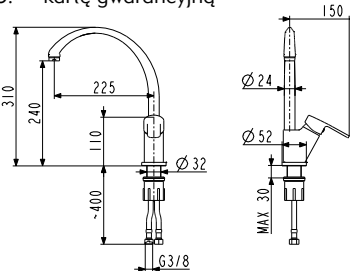

Opakowanie zawiera:

1. baterię,
2. przyłącza elastyczne M10x1 G3/8" (L= 450mm, 2 szt.),
3. podstawkę mocującą tworzywową,
4. instrukcję montażu,
5. kartę gwarancyjną

ergonomiczny skośny uchwyt

cena netto: 197,00 zł