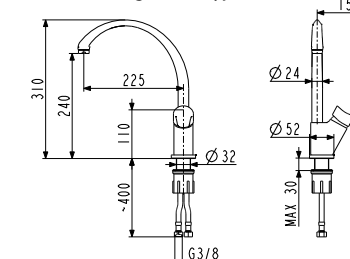

Opakowanie zawiera:

1. baterię,
2. przyłącza elastyczne M10x1 G3/8" (L= 450mm, 2 szt.),
3. podstawkę mocującą tworzywową,
4. instrukcję montażu,
5. kartę gwarancyjną

ergonomiczny skośny uchwyt

cena netto: 196,00 zł

LEONIT

[5313-615-00]

bateria zlewozmywakowa stojąca boczna - skośna

Zalety:

- » obrotowa wylewka,
- » **napowietrzacz oszczędnościowy,**
- » **niezawodny regulator ceramiczny Ø35,**
- » wysokiej jakości chrom

Opakowanie zawiera:

1. baterię,
2. przyłącza elastyczne M10x1 G3/8" (L= 450mm, 2 szt.),
3. podstawkę mocującą tworzywową,
4. instrukcję montażu,
5. kartę gwarancyjną

ergonomiczny skośny uchwyt

cena netto: 198,00 zł