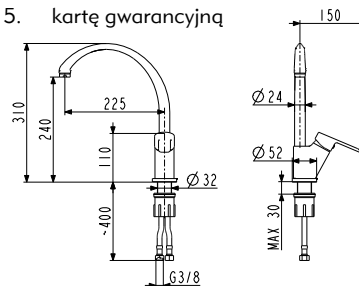

bateria zlewozmywakowa stojąca boczna

Zalety:

- » obrotowa wylewka,
- » **napowietrzacz oszczędnościowy,**
- » **niezawodny regulator ceramiczny Ø35,**
- » wysokiej jakości chrom

Opakowanie zawiera:

1. baterię,
2. przyłącza elastyczne M10x1 G3/8" (L= 450mm, 2 szt.),
3. podstawkę mocującą tworzywową,
4. instrukcję montażu,
5. kartę gwarancyjną

cena netto: 164,00 zł

SEELIT

[5813-615-00]

bateria zlewozmywakowa stojąca boczna - skośna

Zalety:

- » obrotowa wylewka,
- » **napowietrzacz oszczędnościowy,**
- » **niezawodny regulator ceramiczny Ø35,**
- » wysokiej jakości chrom

Opakowanie zawiera:

1. baterię,
2. przyłącza elastyczne M10x1 G3/8" (L= 450mm, 2 szt.),
3. podstawkę mocującą tworzywową,
4. instrukcję montażu,
5. kartę gwarancyjną

ergonomiczny skośny uchwyt

cena netto: 196,00 zł