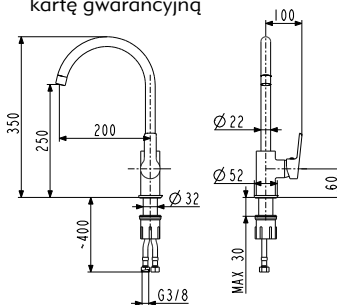

1. baterię,
2. przyłącza elastyczne M10x1 G3/8" (L= 450mm, 2 szt.),
3. podstawkę mocującą tworzywową,
4. instrukcję montażu,
5. kartę gwarancyjną

ergonomiczny skośny uchwyt

cena netto: 195,00 zł

JESIENNE NOWOŚCI

NOWE BATERIE ZLEWOZMYWAKOWE

SEELIT

[5813-815-00]

bateria zlewozmywakowa stojąca boczna

Zalety:

- » obrotowa wylewka,
- » **napowietrzacz oszczędnościowy,**
- » **niezawodny regulator ceramiczny Ø35,**
- » wysokiej jakości chrom

Opakowanie zawiera:

1. baterię,
2. przyłącza elastyczne M10x1 G3/8" (L= 450mm, 2 szt.),
3. podstawkę mocującą tworzywową,
4. instrukcję montażu,
5. kartę gwarancyjną

cena netto: 162,00 zł

LEONIT

[5313-815-00]

bateria zlewozmywakowa stojąca boczna

Zalety:

- » obrotowa wylewka,
- » **napowietrzacz oszczędnościowy,**
- » **niezawodny regulator ceramiczny Ø35,**
- » wysokiej jakości chrom

Opakowanie zawiera:

1. baterię,
2. przyłącza elastyczne M10x1 G3/8" (L= 450mm, 2 szt.),
3. podstawkę mocującą tworzywową,
4. instrukcję montażu,
5. kartę gwarancyjną