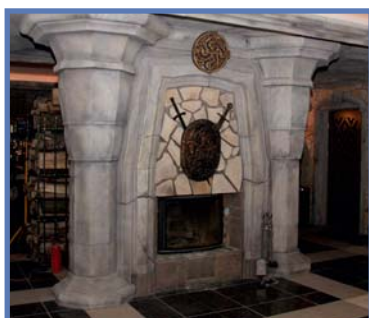

PRODUCENT ELEWACYJNEJ SZTUKATERII STYROPIANOWEJ

STYRO oferuje wiele wzorów profili listew i gzymsów elewacyjnych, jak również zwieńczenia, głowice, kolumny, dekoracje do sklepów, biur, restauracji, bonie i kolumny jak i nietypowe loga, litery i części scenografii. Każda listwa styropianowa, gzyms lub ościeże jest modyfikowana pod zlecenie klienta. Listwy i gzymsy oraz ozdobne elementy na elewacje i do wnętrza wykonywane są z wysokiej jakości styropianu FS-20 (EPS 100-038) i FS-30 (EPS 200-036).

ZALETY

- ▶ produkty firmy nadają elewacjom stylowy charakter
- ▶ bogata stylistyka począwszy od stylu dawnego, na podobieństwo apartamentów i kamienic bogatych w zdobne ościeża wokół drzwi i okien, w portale, gzymsy, listwy sufitowe i przyściennne, kolumny i tralki, po nowoczesny, współgrający z przestrzennymi pomieszczeniami, w których główną rolę pełni światło
- ▶ profesjonalny sprzęt do wycinania profili listew i gzymsów styropianowych (wysokiej jakości ploter termiczny ThermoCut)