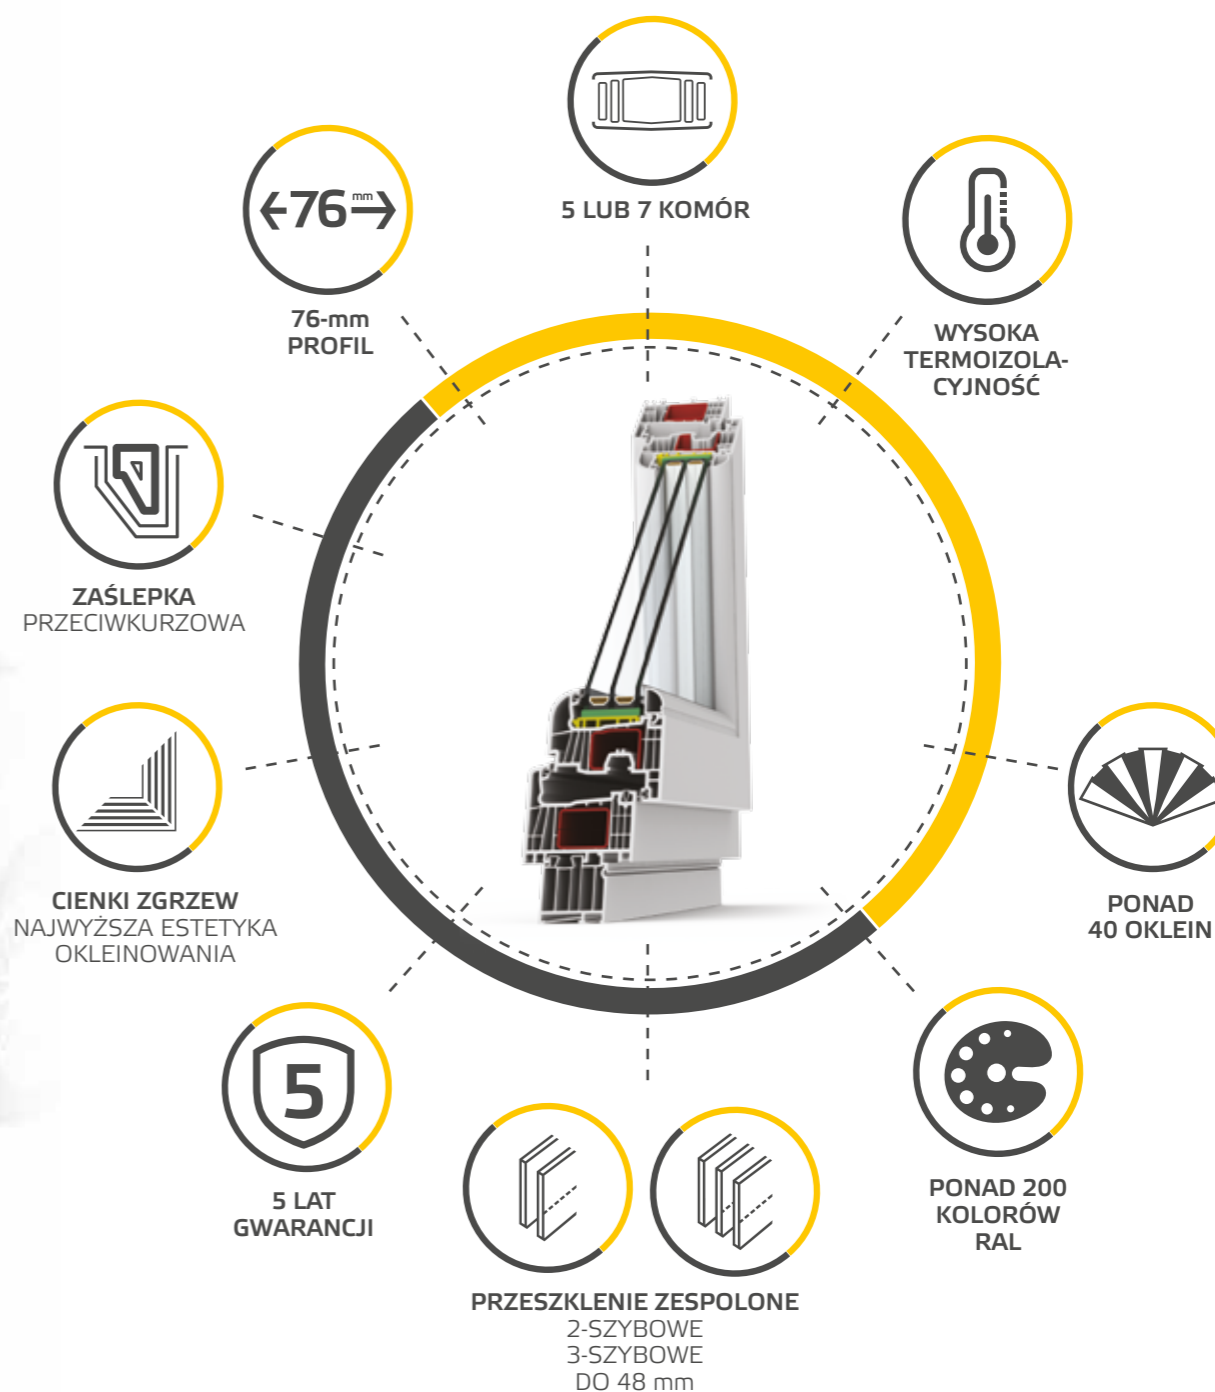

OKNA PVC FEN 76

Wymagaj więcej!

System FEN 76, dzięki nadzwyczaj niskim współczynnikom przenikania ciepła, można zaadaptować do wymagań domów energooszczędnych.

Elegancka, zaokrąglona forma profilu doskonale prezentuje się zarówno w wersji śnieżnobiałej, jak i dowolnej kolorystyce. Do wyboru oferujemy ponad 40 atrakcyjnych oklein, ponadto dzięki aluminiowym nakładkom na profile – możemy je pola-

kierować na każdy z ponad 200 kolorów palety RAL! W systemie FEN 76 wykonujemy także okna o nietypowym kształcie (w tym na bazie łuków o małym promieniu) oraz drzwi tarasowe uchylno- lub podnośno-przesuwne.

Teraz nic nie ogranicza kreatywności!