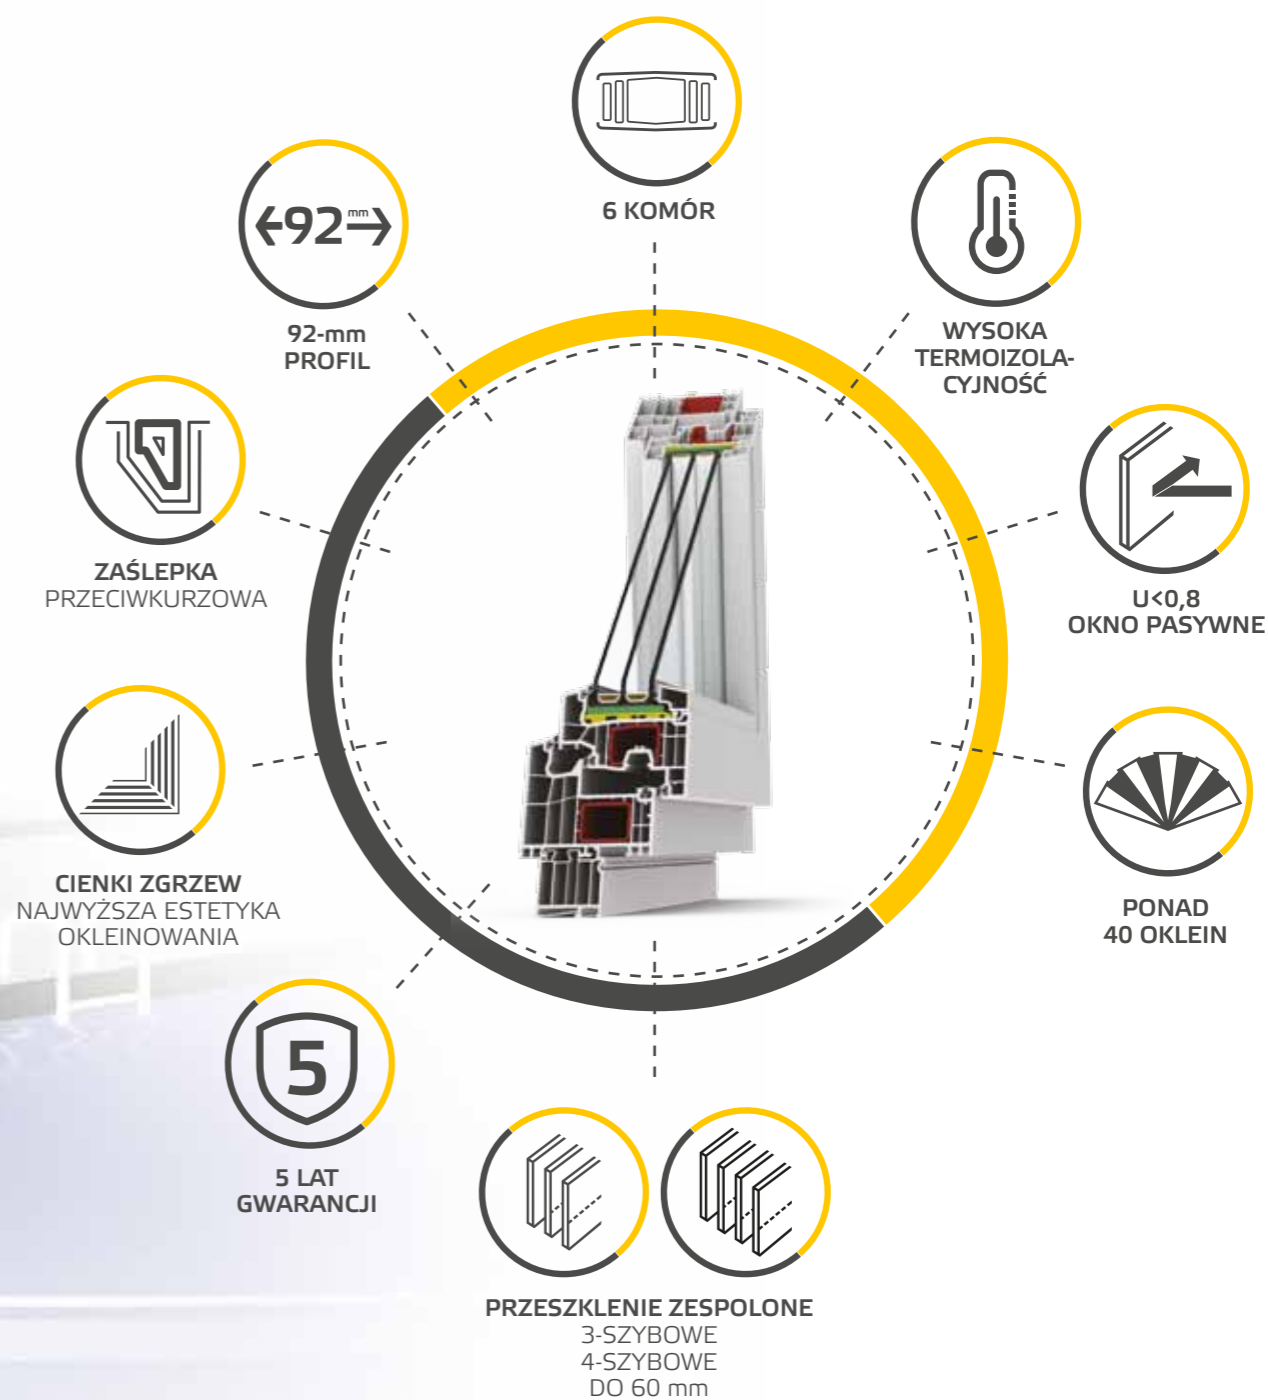

OKNA PVC FEN 92

Dla koneserów wyjątkowych rozwiązań.

Okna FEN 92 to najlepsza inwestycja w przyszłość domu i gwarancja minimalnych kosztów jego utrzymania przez długie lata. Najlepszy profil na rynku zapewnia współczynniki przenikalności cieplnej niespotykane w żadnych innych systemach i idealnie spełnia rygory budownictwa pasywnego. Subtelna forma profilu kryje w sobie najnowsze zdobycze techniki okiennej, a wysoka odporność na czynniki atmosferyczne sprawia, że okna zawsze będą wyglądać jak nowe.

Okna i drzwi tarasowe FEN 92 wykończymy według indywidualnych potrzeb: jednostronnie, dwustronnie a także z zastosowaniem różnych oklein od strony zewnętrznej i wewnętrznej (bikolor). Wybór spośród ponad 40 oklein gwarantuje dopasowanie okien do wystroju każdego wnętrza i charakteru elewacji.