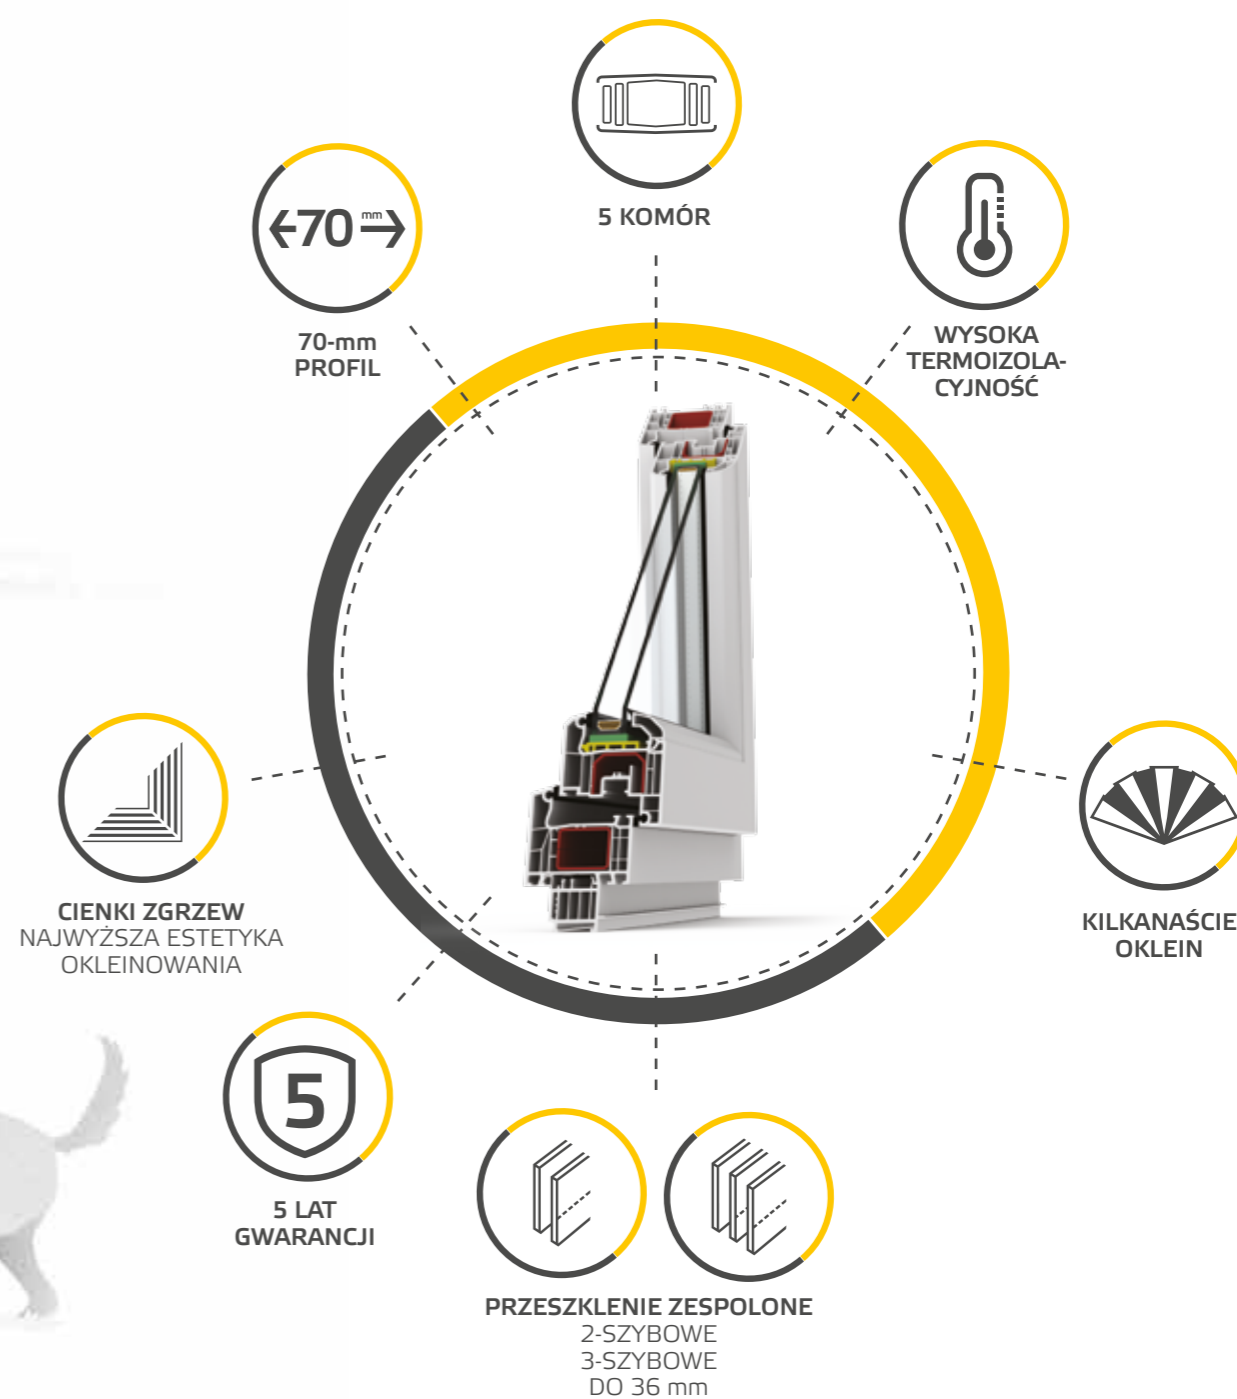

OKNA PVC FEN 70

Zostaw zgiełk za oknem i ciesz się ciepłem Twojego domu.

Eleganckie i trwałe okna FEN 70 z podwójnym uszczelnieniem to lepszy komfort życia całej rodziny. Wysokiej jakości profil i szklenia gwarantują wyjątkowo korzystne dla okien tej klasy współczynniki izolacyjności termicznej i akustycznej. W praktyce oznacza to niższe koszty ogrzewania i skuteczną eliminację hałasu z zewnątrz.

Dzięki funkcjonalnym dodatkom łatwo dopasujemy okna oraz drzwi tarasowe do indywidualnych potrzeb. Można zamówić okna FEN 70 o kolorystyce jednolitej (do wyboru kilkanaście atrakcyjnych oklein) lub okleinę tylko od strony zewnętrznej, eksponując doskonałą formę profilu.