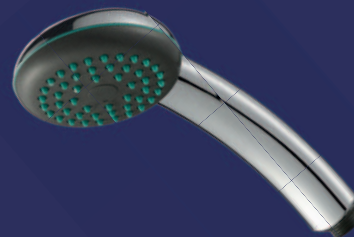

1-FUNKCYJNE

WISŁA
nr kat. SL-1-01 (worek)

WARTA
nr kat. SL-1-02 (worek)

WOŁGA
nr kat. SL-1-03

ORINOKO
nr kat. SL-1-04

NIGER
nr kat. SL-1-05

GANGES
nr kat. SL-1-10 (worek)

DUNAJ
nr kat. SL-1-11 (worek)

REN
nr kat. SL-1-12

SŁUCHAWKI PRYSZNICOWE

cluro

3-FUNKCYJNE

AMUR

nr kat. SL-3-06

JUKON

nr kat. SL-3-13

2-FUNKCYJNA

INDUS (worek)

nr kat. SL-2-01

NIL

nr kat. SL-3-14

DNIEPR

nr kat. SL-3-16

SŁUCHAWKI PRYSZNICOWE

3-FUNKCYJNA

RIO NEGRO
nr kat. SL-3-18