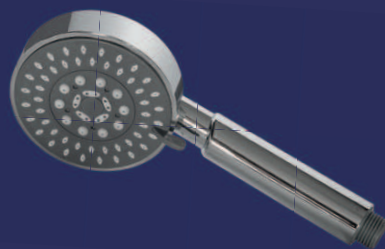

REN
nr kat. SL-1-12

SŁUCHAWKI PRYSZNICOWE

cluro

3-FUNKCYJNE

AMUR

nr kat. SL-3-06

JUKON

nr kat. SL-3-13

2-FUNKCYJNA

INDUS (worek)

nr kat. SL-2-01

NIL

nr kat. SL-3-14

DNIEPR

nr kat. SL-3-16

SŁUCHAWKI PRYSZNICOWE

5-FUNKCYJNE

TAMIZA
nr kat. SL-5-09

SEKWANA
nr kat. SL-5-08

LOARA
nr kat. SL-5-15

AMAZONKA
nr kat. SL-5-07

SERIA SILVER

1-FUNKCYJNA

RIO GRANDE
nr kat. SL-1-17

3-FUNKCYJNA

RIO NEGRO
nr kat. SL-3-18