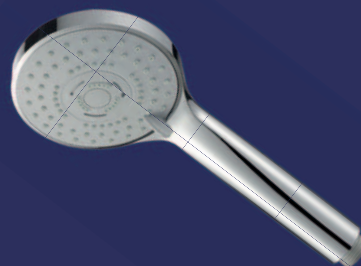

1-FUNKCYJNE

WISŁA
nr kat. SL-1-01 (worek)

WARTA
nr kat. SL-1-02 (worek)

WOŁGA
nr kat. SL-1-03

ORINOKO
nr kat. SL-1-04

NIGER
nr kat. SL-1-05

GANGES
nr kat. SL-1-10 (worek)

DUNAJ
nr kat. SL-1-11 (worek)

REN
nr kat. SL-1-12

SŁUCHAWKI PRYSZNICOWE

cluro

3-FUNKCYJNE

AMUR

nr kat. SL-3-06

JUKON

nr kat. SL-3-13

2-FUNKCYJNA

INDUS (worek)

nr kat. SL-2-01

NIL

nr kat. SL-3-14

DNIEPR

nr kat. SL-3-16

SŁUCHAWKI PRYSZNICOWE

3-FUNKCYJNA

RIO NEGRO
nr kat. SL-3-18