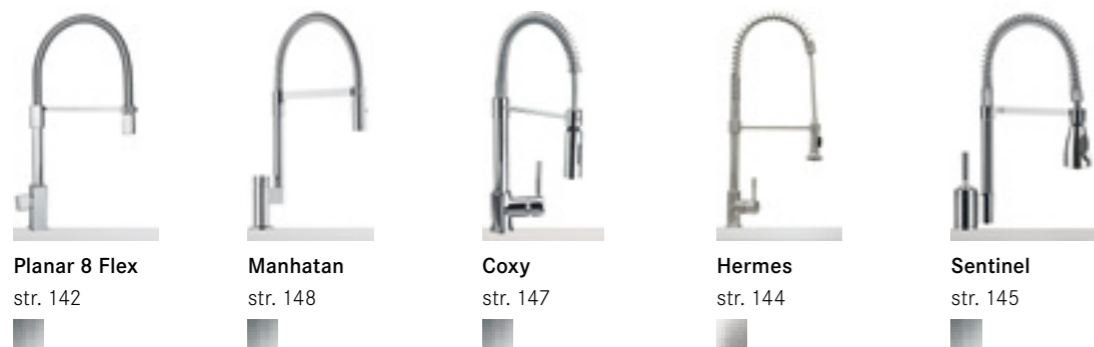

Hermes

Atlas Pull-Out

PRZEGLĄD TECHNICZNY BATERII KUCHENNYCH

Baterie z wyciąganą wylewką

Baterie z ruchomą wylewką

Baterie ze stałą wylewką

Baterie podokienne

Dozowniki

PLANAR CLIFF

MARIS PULL-OUT

Rysunek techniczny [wymiar w mm]	Opis	Wykończenie	Nr katalogowy	Cena brutto Cena netto
<p>PLANAR CLIFF bateria kuchenna z wyciąganą wylewką</p> <ul style="list-style-type: none"> wężyki podłączeniowe o dł. 430 mm głowica ceramiczna $\varnothing 25$ mm klasa głośności 1 zawór zwrotny (odcinający powrót wody z wyciąganej wylewki) metalowy wąż do natrysku o dł. 120 cm 		chromowana	115.0016.322	1 899,00 1 543,90
<p>PLANAR 8 FLEX bateria kuchenna z ruchomą wylewką</p> <ul style="list-style-type: none"> wężyki podłączeniowe o dł. 350 mm głowica ceramiczna $\varnothing 35$ mm klasa głośności 1 		chromowana	115.0045.922	1 499,00 1 218,70
<p>PLANAR 8 bateria kuchenna z wyciąganą wylewką</p> <ul style="list-style-type: none"> wężyki podłączeniowe o dł. 350 mm głowica ceramiczna $\varnothing 25$ mm klasa głośności 1 zawór zwrotny (odcinający powrót wody z wyciąganej wylewki) metalowy wąż do natrysku o dł. 120 cm 		chromowana	115.0055.125	1 399,00 1 137,40