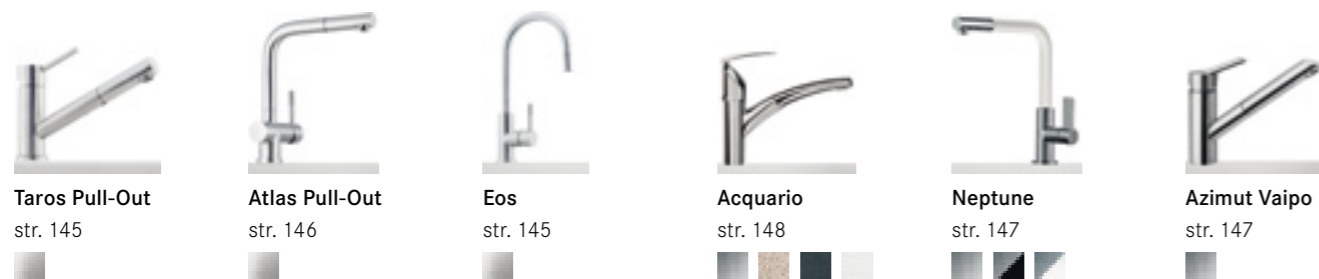

Hermes

Atlas Pull-Out

PRZEGLĄD TECHNICZNY BATERII KUCHENNYCH

Baterie z wyciąganą wylewką

Baterie z ruchomą wylewką

Baterie ze stałą wylewką

Baterie podokienne

Dozowniki

PLANAR CLIFF

MARIS PULL-OUT

Rysunek techniczny [wymiar w mm]	Opis	Wykończenie	Nr katalogowy	Cena brutto Cena netto
<p>PLANAR CLIFF bateria kuchenna z wyciąganą wylewką</p> <ul style="list-style-type: none"> wężyki podłączeniowe o dł. 430 mm głowica ceramiczna $\varnothing 25$ mm klasa głośności 1 zawór zwrotny (odcinający powrót wody z wyciąganej wylewki) metalowy wąż do natrysku o dł. 120 cm 		chromowana	115.0016.322	1 899,00 1 543,90
<p>PLANAR 8 FLEX bateria kuchenna z ruchomą wylewką</p> <ul style="list-style-type: none"> wężyki podłączeniowe o dł. 350 mm głowica ceramiczna $\varnothing 35$ mm klasa głośności 1 		chromowana	115.0045.922	1 499,00 1 218,70
<p>PLANAR 8 bateria kuchenna z wyciąganą wylewką</p> <ul style="list-style-type: none"> wężyki podłączeniowe o dł. 350 mm głowica ceramiczna $\varnothing 25$ mm klasa głośności 1 zawór zwrotny (odcinający powrót wody z wyciąganej wylewki) metalowy wąż do natrysku o dł. 120 cm 		chromowana	115.0055.125	1 399,00 1 137,40