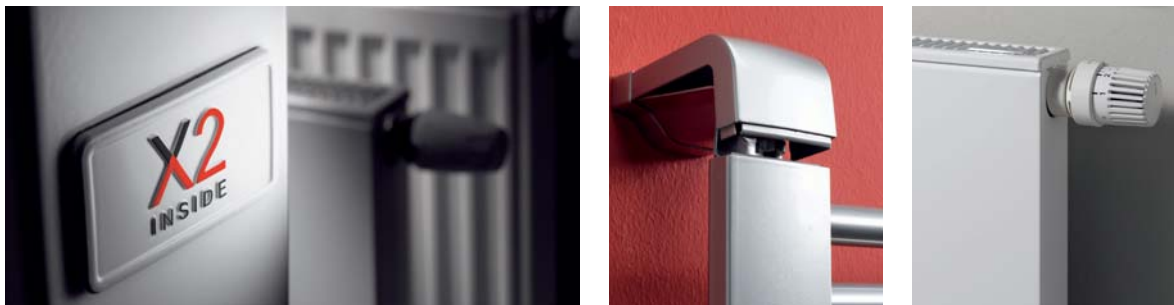

Prekursorskie działania w odpowiedzi na coraz wyższe wymagania. Postęp w technice grzewczej wyznaczający kierunek rozwoju realizowany przez specjalistów.

Rozwiązania firmy Kermi były i często nadal są rozwiązaniami pionierskimi. Świadczą o tym liczne innowacje, które do dziś nie zostały zastąpione lepszymi. Pomysły na innowacje. Nowoczesna, przyjazna środowisku produkcja, inteligentne ułatwienia montażowe, optymalna funkcjonalność i niedościgniony komfort, a także całkowicie nowa, unikalna w skali światowej, rewolucyjna koncepcja efektywnego oszczędzania energii podczas dystrybucji ciepła.