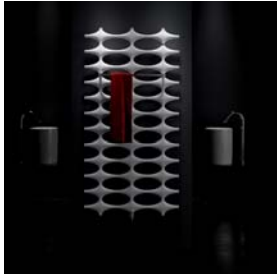

Wysokość  
(wersja standardowa)  
776, 1151, 1526, 1901 mm  
Wysokość  
(wersja zaworowa)  
758, 1133, 1508, 1883 mm  
Długość 508, 758 mm  
Głębokość 35 mm

Estetyczne ciepło podkreślające indywidualność mieszkania.  
Wyjątkowe i niepowtarzalne wzornictwo.