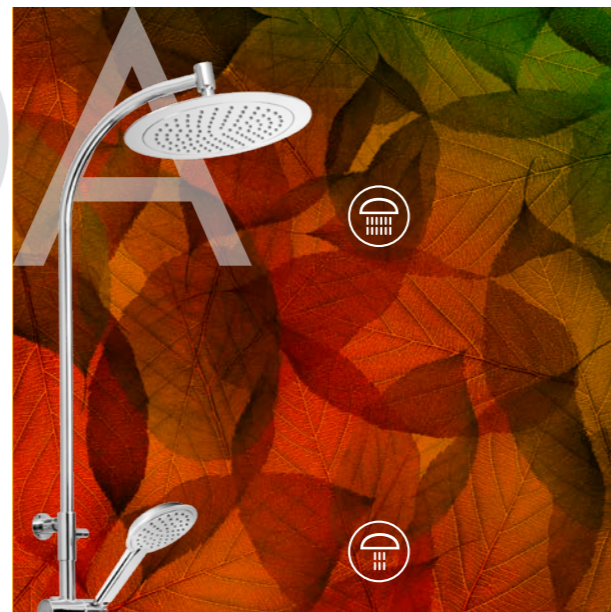

# LEDA

- CHROM QUALITY
- 2 RODZAJE STRUMIENIA
- MONTAŻ Z DOWOLNĄ BATERIĄ NATRYSKOWĄ
- REGULOWANA WYSOKOŚĆ
- UCHWYT PRZESUWNY
- 240 mm
- METALOWY WĄŻ
- EASY CLEAN

**8401-190-00**  
Deszczownia LEDA  
do baterii natryskowych