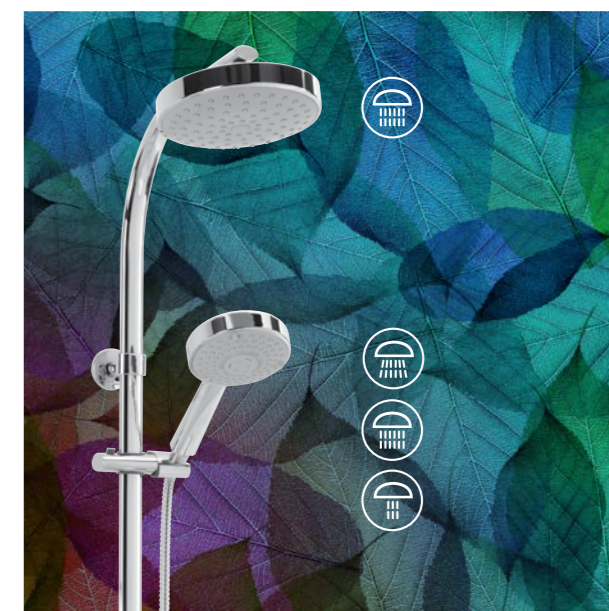

NOWO
SCI 2016

AQUILA

841-198-00
Deszczownia AQUILA
do baterii natryskowych

278,00 zł