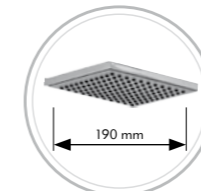

841-197-00
Deszczownia GAJA
do baterii natryskowych

278,00 zł