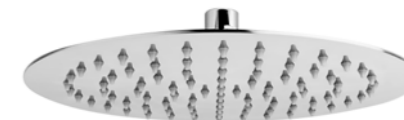

# LIRA

841-360-00-BL

Natrysk przesuwny LIRA

162,00 zł

178,00 zł

188,00 zł

**842-350-00-BL**

Dysk przegubowy natryskowy  
200x200x2

**842-360-00-BL**

Dysk przegubowy natryskowy  
250x250x2

**842-370-00-BL**

Dysk przegubowy natryskowy  
300x300x2

218,00 zł

172,00 zł

182,00 zł

**842-351-00-BL**