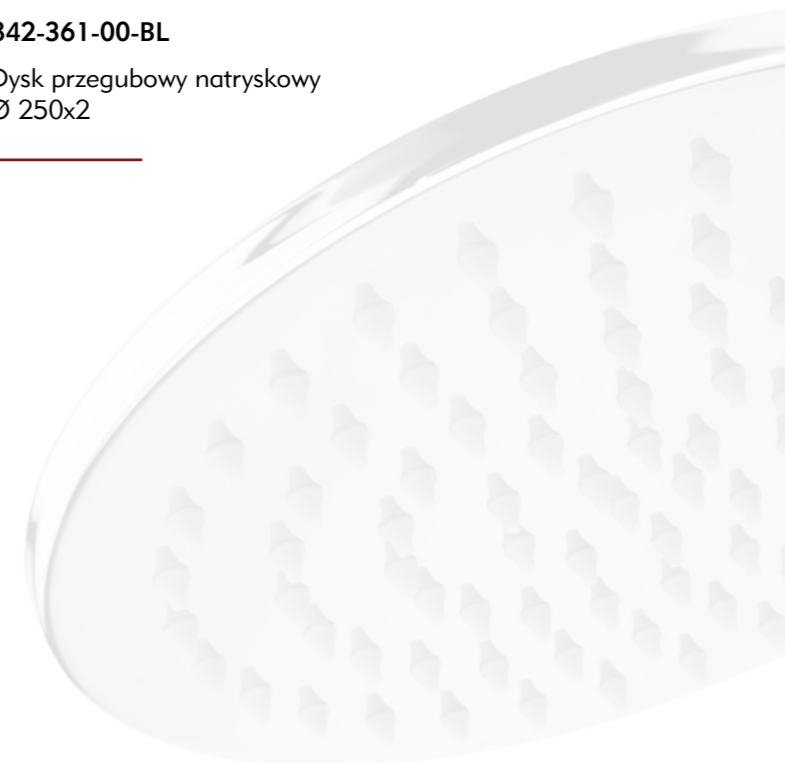

Dysk przegubowy natryskowy  
Ø 200x2

**842-361-00-BL**

Dysk przegubowy natryskowy  
Ø 250x2

**842-371-00-BL**

Dysk przegubowy natryskowy  
Ø 300x2

212,00 zł

**NOWO**  
**ŚCI** 2016