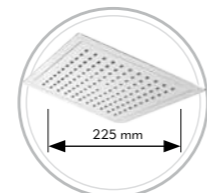

# NIKE

CHROM  
QUALITY

2 RODZAJE  
STRUMIENIA

MONTAŻ Z DOWOLNĄ  
BATERIĄ  
NATRYSKOWĄ

REGULOWANA  
WYSOKOŚĆ

UCHWYT  
PRZESUWNY

225 mm

METALOWY WĄŻ