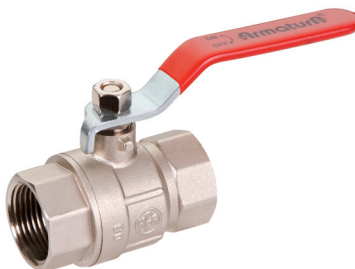

Zawór kątowy

Zawór czerpalny

Zawór kulowy wzmocniony Quadro

Zawór kulowy

Kurek kulowy do gazu

ZASTOSOWANIE

Armatura instalacyjna w zależności od przeznaczenia może być stosowana w instalacjach wodnych, parowych oraz gazowych

CHARAKTERYSTYKA

Zawory i kurki dostępne są w szerokim zakresie wymiary w następujących wersjach przyłączeniowych:

- nakrętno-nakrętny
- nakrętno-wkrętny

- z półśrubunkiem
- czerpalne
- mini
- z filtrem skośnym
- spustowe
- kątowe