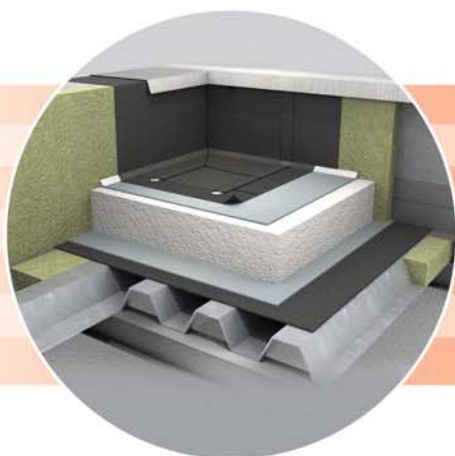

## SYSTEM OGNIOWY DACHÓW PŁASKICH

**PAPA SOLO FIRE RESIST  
STYROPIAN EPS 100 WDV**

**NIEZAWODNY**

(klasy odporności ogniowej REI20 – REI45)

**LEKKI**

(nie obciąża konstrukcji – 10 kg/m<sup>2</sup>)

**ŁATWY I SZYBKI W MONTAŻU**