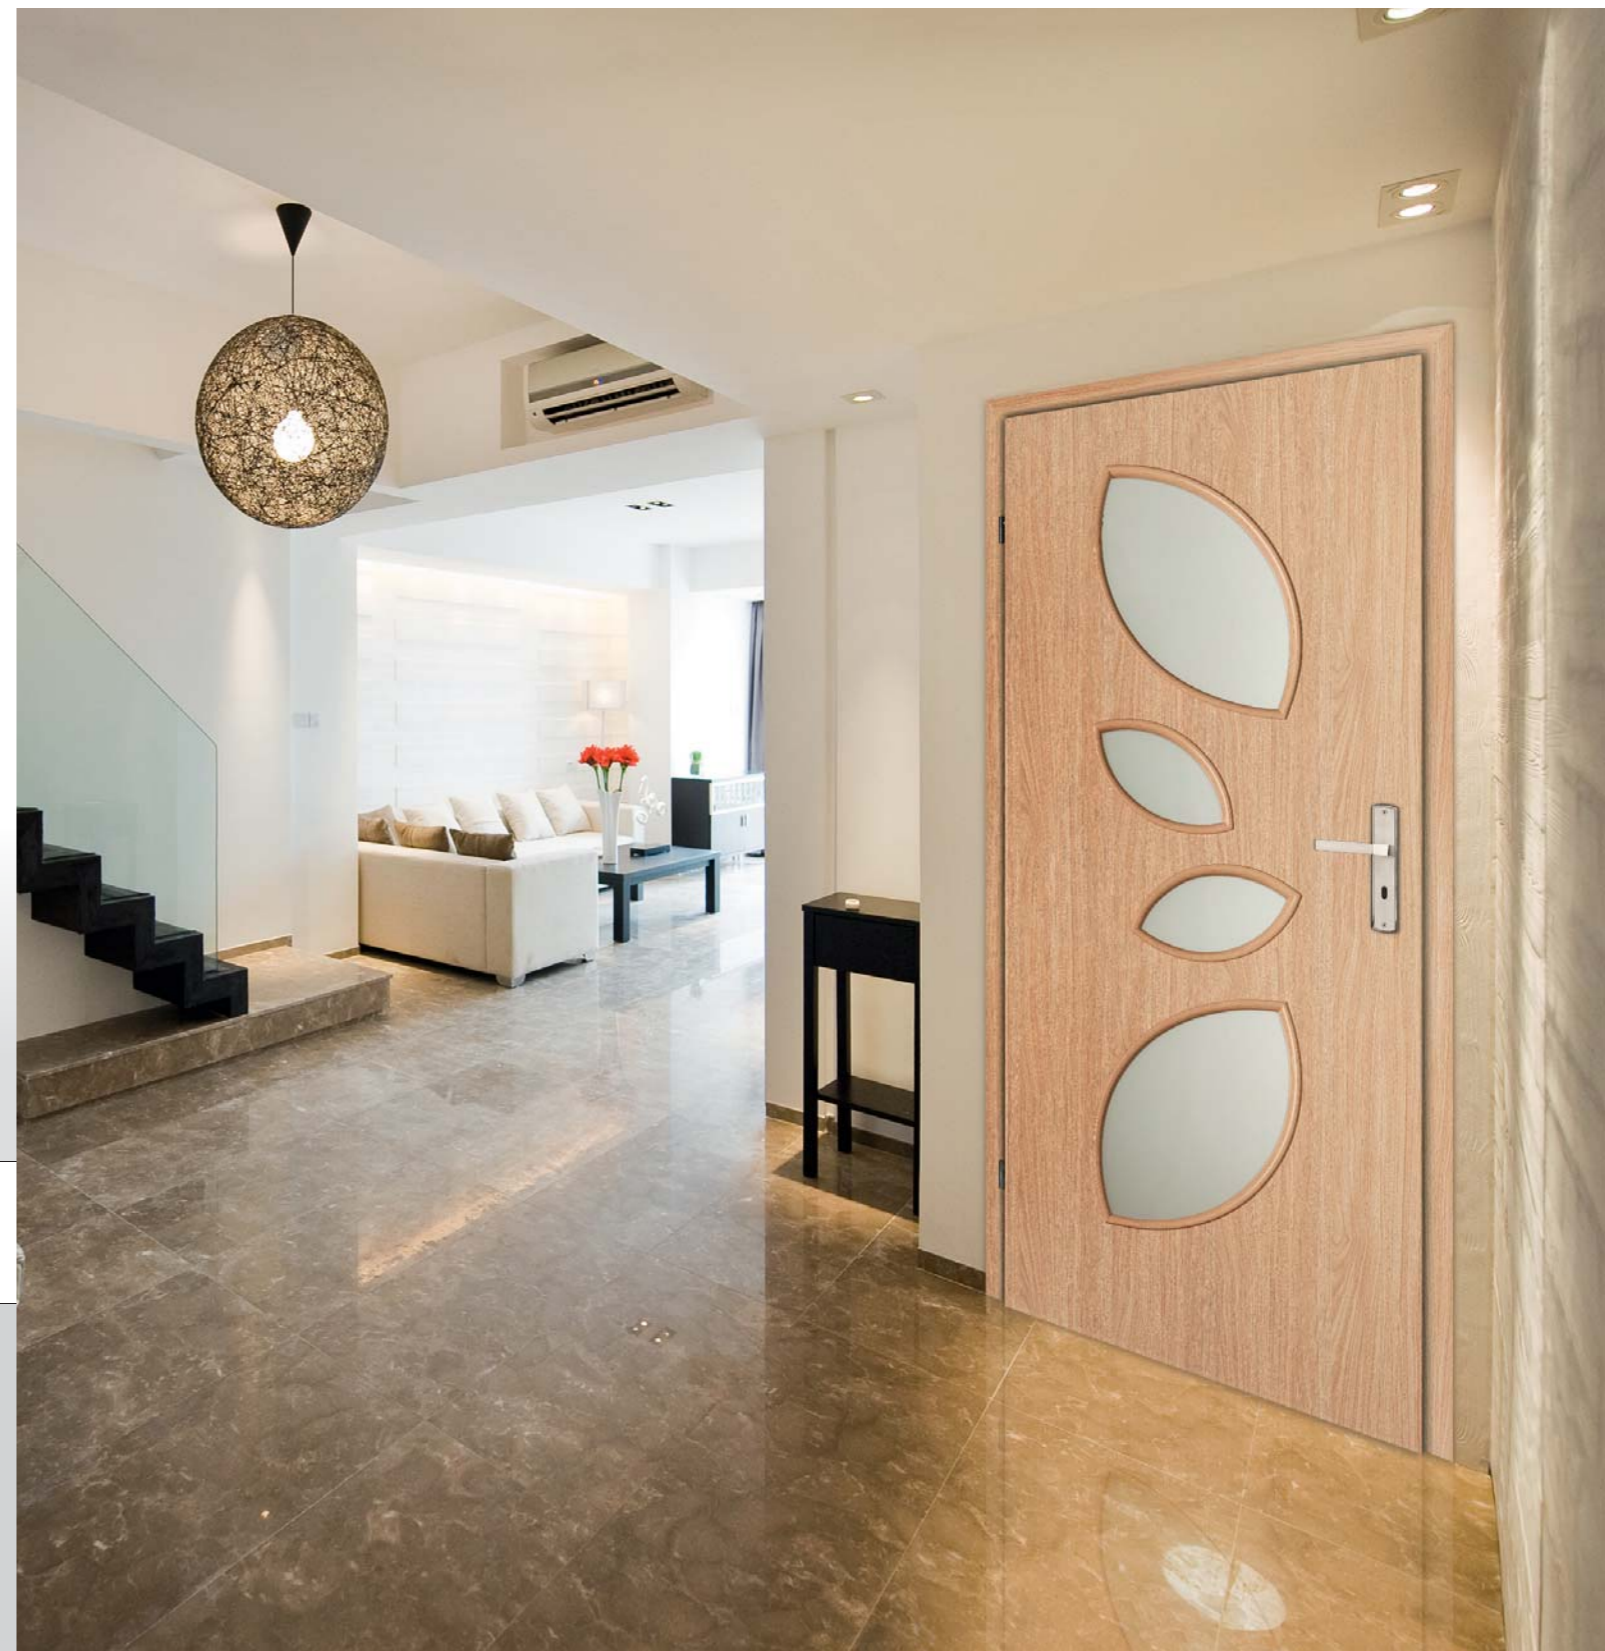

Ościeżnice

Do wszystkich skrzydeł proponowane są ościeżnice stałe lub regulowane w kolorze skrzydła. Odcień koloru ościeżnicy może różnić się od koloru skrzydła.

Wymiary skrzydeł

Szerokość: 60, 70, 80, 90, 100 cm.
Wysokość: 204 cm. Dokładne wymiary na stronie 55.

na zamówienie

SZYBA DECORMAT W STANDARDZIE ZEBRA

ŁEZKA FOLIA

Uwaga: Wzór drzwi Łezka jest zarejestrowany w Polskim Urzędzie Patentowym

Konstrukcja skrzydła

Konstrukcję skrzydła stanowi rama z **wyselekcjonowanego klejonego drewna sosnowego lub z MDF**. Stabilność kształtu zapewnia wklejona rama drewniana wzmocniona sklejką wodoodporną oraz styropian (Laminat CPL) lub wzmocnione wypełnienie kartonowe (Folia). Konstrukcja jest obustronnie oklejona płytą laminowaną CPL z delikatnym rysunkiem drewna (Łezka Plus) lub płytą foliowaną (Łezka Folia).