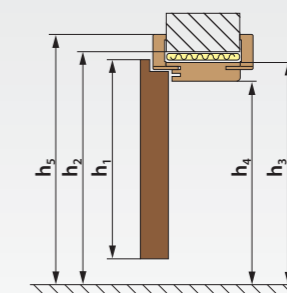

Wizjery szerokokątne 16 mm

15,29 zł netto