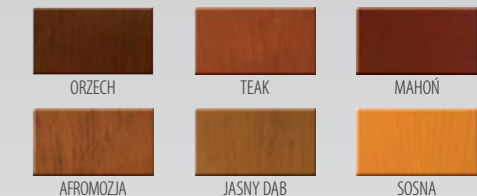

Gama kolorystyczna OM-1