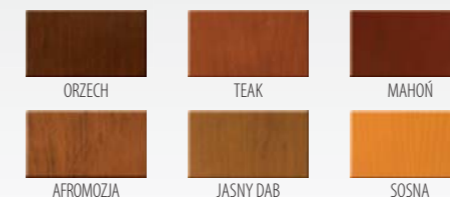

Gama kolorystyczna ORM-1