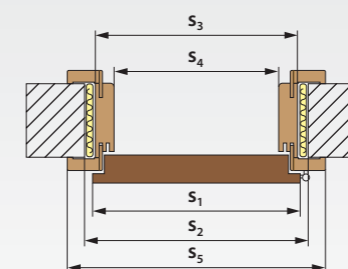

Wizjery szerokokątne 16 mm

15,29 zł netto