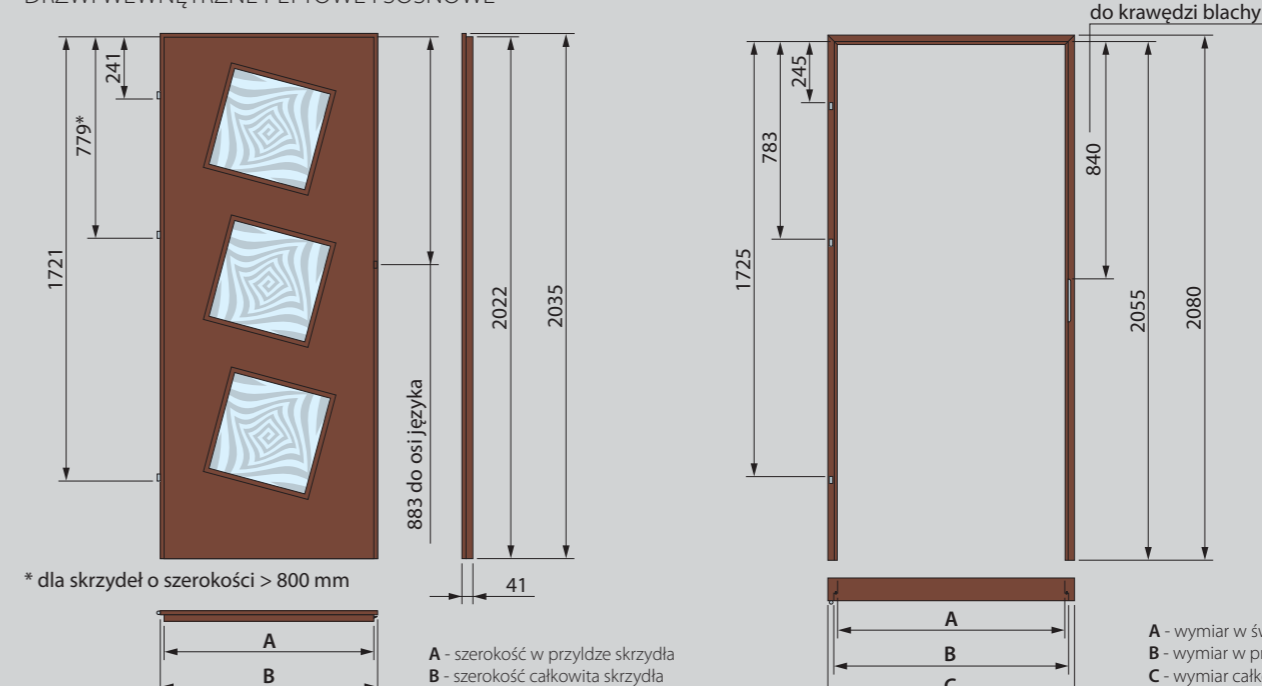

DRZWI WEWNĘTRZNE PŁYTOWE I SOSNOWE

* dla skrzydeł o szerokości > 800 mm

A - szerokość w przyłdzie skrzydła
B - szerokość całkowita skrzydła

	„60”	„70”	„80”	„90”	„100”
A	617	717	817	917	1017
B	643	743	843	943	1043

A - wymiar w świetle ościeżnicy
B - wymiar w przyłdzie ościeżnicy
C - wymiar całkowity ościeżnicy

	„60”	„70”	„80”	„90”	„100”
A	600	700	800	900	1000
B	625	725	825	925	1025
C	685	785	885	985	1085

OŚCIEŻNICE REGULOWANE MDF

	skrzydło	WYMIARY OŚCIEŻNICY REGULOWANEJ I SKRZYDŁA (mm)																								
		ościeżnica pojedyncza						ościeżnica do drzwi dwuskrzydłowych																		
s₁	szerokość skrzydła	644	744	844	944	1044	1144	1264	1364	1464	1564	1664	1764	1864	1964	2064	1200	1300	1400	1500	1600	1700	1800	1900	2000	2100
s₂	szerokość otworu w murze	680	780	880	980	1080	1180	1300	1400	1500	1600	1700	1800	1900	2000	2100	1260	1360	1460	1560	1660	1760	1860	1960	2060	2160
s₃	szerokość zewnętrzna ościeżnicy	646	746	846	946	1046	1146	1266	1366	1466	1566	1666	1766	1866	1966	2066	1266	1366	1466	1566	1666	1766	1866	1966	2066	2166
s₄	szerokość w świetle ościeżnicy	600	700	800	900	1000	1100	1220	1320	1420	1520	1620	1720	1820	1920	2020	1220	1320	1420	1520	1620	1720	1820	1920	2020	2120
s₅	szerokość krycia ościeżnicy	744	844	944	1044	1144	1244	1364	1464	1564	1664	1764	1864	1964	2064	2164	1364	1464	1564	1664	1764	1864	1964	2064	2164	2264
h₁	wysokość skrzydła	2038	2038	2038	2038	2038	2038	2038	2038	2038	2038	2038	2038	2038	2038	2038	2038	2038	2038	2038	2038	2038	2038	2038	2038	2038
h₂	wysokość otworu w murze	2065	2065	2065	2065	2065	2065	2065	2065	2065	2065	2065	2065	2065	2065	2065	2065	2065	2065	2065	2065	2065	2065	2065	2065	2065
h₃	wysokość zewnętrzna ościeżnicy	2049	2049	2049	2049	2049	2049	2049	2049	2049	2049	2049	2049	2049	2049	2049	2049	2049	2049	2049	2049	2049	2049	2049	2049	2049
h₄	wysokość w świetle ościeżnicy	2026	2026	2026	2026	2026	2026	2026	2026	2026	2026	2026	2026	2026	2026	2026	2026	2026	2026	2026	2026	2026	2026	2026	2026	2026
h₅	wysokość krycia ościeżnicy	2098	2098	2098	2098	2098	2098	2098	2098	2098	2098	2098	2098	2098	2098	2098	2098	2098	2098	2098	2098	2098	2098	2098	2098	2098

OŚCIEŻNICE REGULOWANE DREWNIANE

	skrzydło	WYMIARY OŚCIEŻNICY REGULOWANEJ DREWNIANEJ I SKRZYDŁA W (mm)										
		ościeżnice na pojedyncze skrzydła										
s₁	szerokość skrzydła	643	743	843	943	1043	1143	600	700	800	900	1000
s₂	szerokość otworu w murze	725	825	925	1025	1125	1225	700	800	900	1000	1100
s₃	szerokość zewnętrzna ościeżnicy	700	800	900	1000	1100	1200	700	800	900	1000	1100
s₄	szerokość w świetle ościeżnicy	604	704	804	904	1004	1014	604	704	804	904	1004
s₅	szerokość krycia ościeżnicy	795	895	995	1095	1195	1295	795	895	995	1095	1195
h₁	wysokość skrzydła	2035	2035	2035	2035	2035	2035	2035	2035	2035	2035	2035
h₂	wysokość otworu w murze	2085	2085	2085	2085	2085	2085	2085	2085	2085	2085	2085
h₃	wysokość zewnętrzna ościeżnicy	2075	2075	2075	2075	2075	2075	2075	2075	2075	2075	2075
h₄	wysokość w świetle ościeżnicy	2025	2025	2025	2025	2025	2025	2025	2025	2025	2025	2025
h₅	wysokość krycia ościeżnicy	2120	2120	2120	2120	2120	2120	2120	2120	2120	2120	2120

Wizjery szerokokątne 16 mm

15,29 zł netto