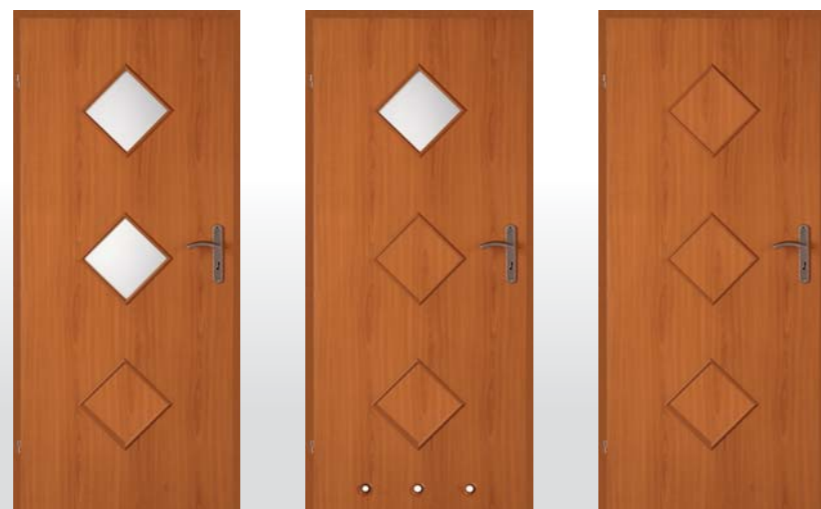

CARO

pokojowe (2 szyby)
Płyta Lakierowana **279 zł** netto
Laminat CPL **339 zł** netto
Folia **299 zł** netto

łazienkowe
Płyta Lakierowana **279 zł** netto
Laminat CPL **339 zł** netto
Folia **299 zł** netto

pełne
Płyta Lakierowana **279 zł** netto
Laminat CPL **339 zł** netto
Folia **299 zł** netto

TORINO