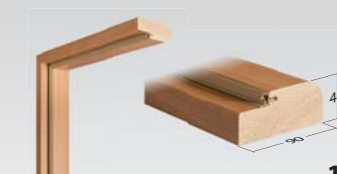

Okucia

- 3 zawiasy czopowo-wkręcane,
- dolny zamek na wkładkę bębnową,
- górny zamek 3-bolcowy (za dopłatą 10zł),
- wizjer panoramiczny (na zamówienie).

Ościeżnice

Do skrzydeł polecamy ościeżnice OK-1 wykonane z klejki sosnowej, okleinowane w kolorze skrzydła.

Wymiary skrzydeł

Szerokość: 80, 90 cm.
Wysokość: 204 cm. Dokładne wymiary na stronie 55.

Uwagi

Drzwi produkowane zgodnie z Aprobata techniczną: ITB-15-6851/2005.

SZYBA DECORMAT W STANDARDZIE

159 zł netto

EP1