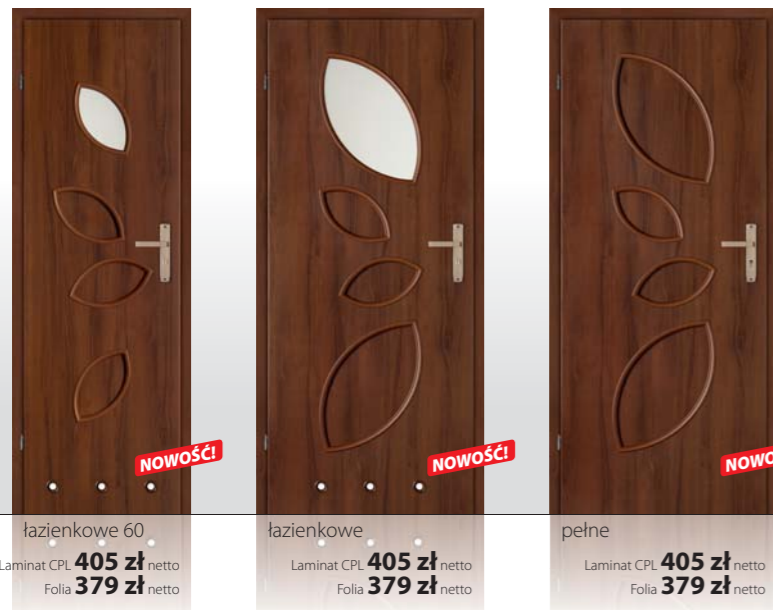

ŁEZKA FOLIA

Uwaga: Wzór drzwi Łezka jest zarejestrowany w Polskim Urzędzie Patentowym