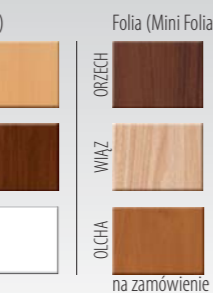

SZYBA DESZCZ BEZBARWNY