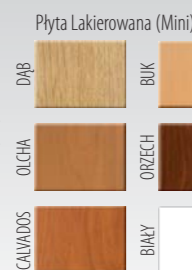

SZYBA DESZCZ BEZBARWNY