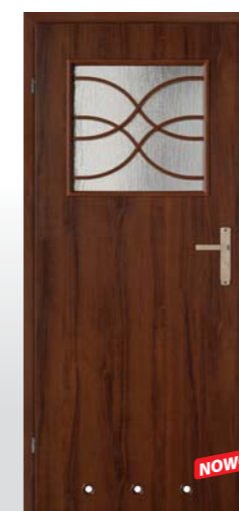

łazienkowe

Laminat CPL **339 zł** netto
Folia **309 zł** netto

NOWOŚĆ!