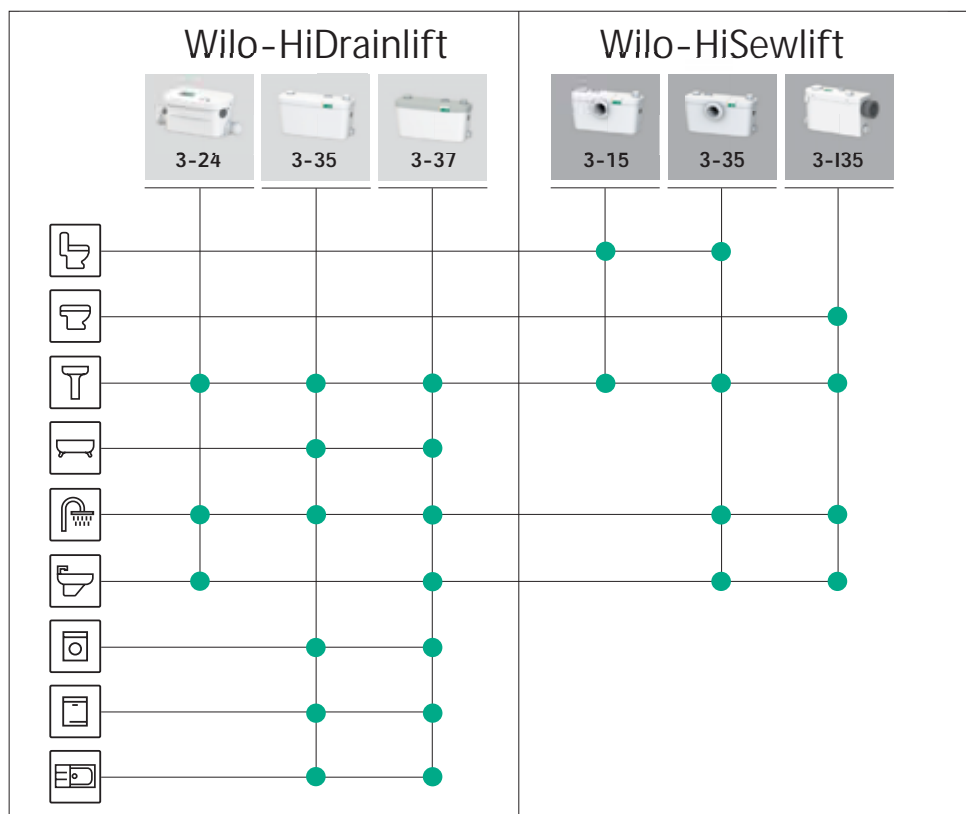

wilo

Wilo Polska Sp. z o.o.
ul. Jedności 5, 05-506 Lesznowola
infolinia 801 369 456
www.wilo.pl