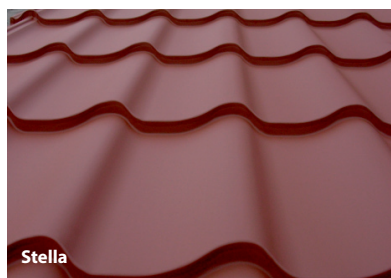

Przedsiębiorstwo Dispol istnieje od 1992 r. i działa na rynkach Polski południowo-wschodniej. Przez kolejne lata działalności wciąż rozszerza zakres świadczonych usług i produktów. Zaangażowanie firmy Dispol w rozwój i szczególną dbałość, o najwyższą jakość produktów, doceniono przyznając Firmie Nagrodę: „Gazeta Biznesu”. Dziś Dispol to również dział świadczący usługi w zakresie spedycji i transportu krajowego oraz międzynarodowego, również dział zajmujący się dystrybucją materiałów budowlanych, narzędzi, materiałów wykończeniowych, a także produkcją i sprzedażą pokryć dachowych. Firma Dispol oferuje szeroką gamę blach stalowych, dwustronnie ocynkowanych i powlekanych warstwami ochronno-dekoracyjnymi, które pozwalają cieszyć się dachem przez długie lata. Blachy stalowe oferowane

przez Dispol są wytrzymałe, estetyczne i spełniają najsurowsze wymagania techniczne.

■ ZALETY

- otrzymany produkt jest najwyższej jakości,
- pokrycia dachowe są wykonane zgodnie z obowiązującymi normami,
- oferowane blachy są wytrzymałe i estetyczne,
- łatwy i prosty montaż,
- blacha stalowa jest lżejsza od tradycyjnej dachówki co w połączeniu z lżejszą konstrukcją więźby dachowej daje spore oszczędności,
- szeroka oferta firmy jak i szybka realizacja zadowoli najbardziej wymagających klientów.

■ INFORMACJE DODATKOWE

Usługi: doradztwo techniczne, bezpłatny pomiar i kosztorys pokrycia dachowego, transport krajowy i międzynarodowy.