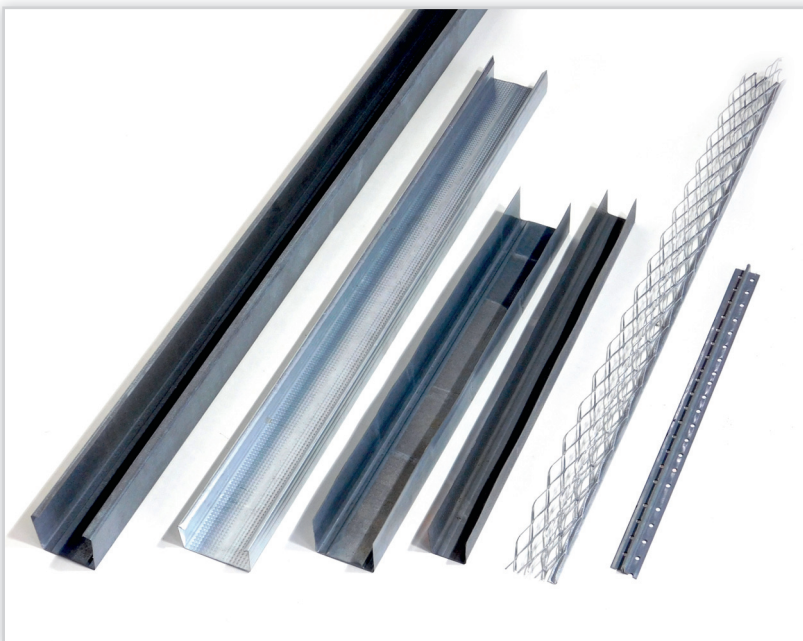

Płyty warstwowe z rdzeniem styropianowym

Najbardziej optymalne rozwiązanie przy budowie ścian oraz dachów magazynów, kontenerów, hal, budynków gospodarczych. Wykonane przez firmę płyty dzięki odpowiednio wyprofilowanemu zamkowi typu pióro-wpust, charakteryzują się szczelnością, co przyspiesza i usprawnia montaż.

Profile do płyt G-K

Firma Dispol oferuje szeroką ofertę profili do budowy konstrukcji ścian działowych, sufitów podwieszanych i okładzin ściennych i sufitowych ze stali ocynkowej o gr. 0,50-0,60 mm typu: CW 50/75/100, UW 50/75/100; UD 30, CD 60, ES 120. Dzięki zachowaniu norm i procedur produkcyjnych, a także odpowiedniej grubości zastosowanej blachy stalowej, oferowane przez Dispol profile są najwyższej jakości – nie jest to produkt marketowy. Oferowane profile dają gwarancję trwałego i stabilnego wykonania konstrukcji ścian i sufitów.