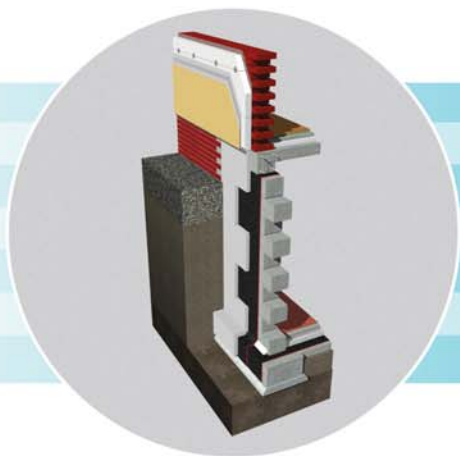

NIEZAWODNY!

SYSTEM FUNDAMENTOWY

**PAPA SBS MAX PYE PV200 S40
STYROPIAN EPS 038 HYDRO FUNDAMENT DACH**

NIEZAWODNY

(izoluje od wody i wilgoci – wodoszczelność 60 kPa)

CIEPŁY

(izoluje termicznie – Lambda 0,035)

ŁATWY I SZYBKI W MONTAŻU