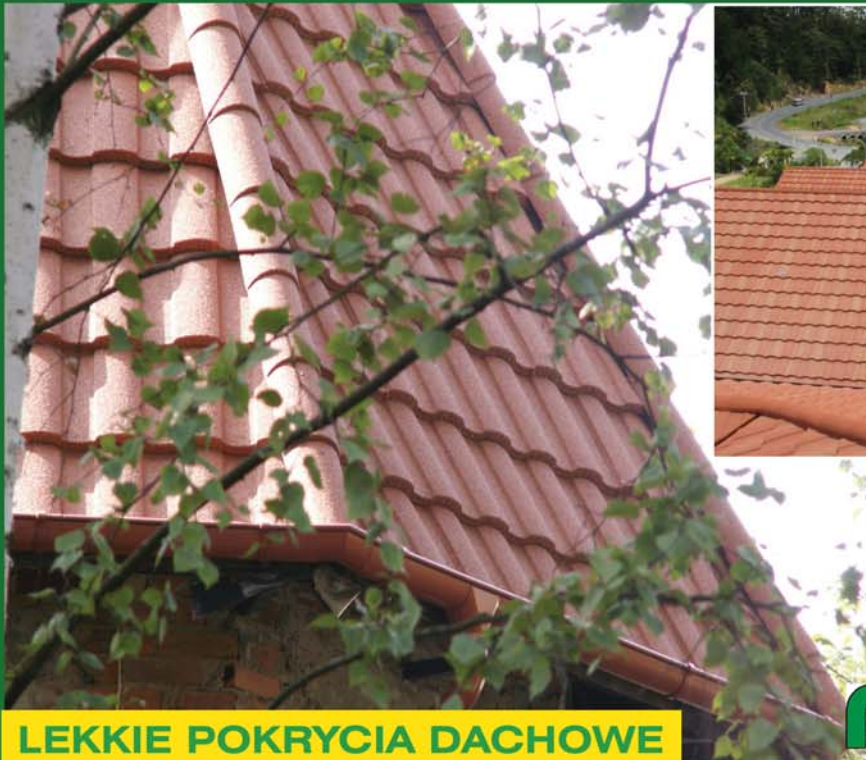

# Metrotile

Blachodachówki  
z posypką  
ceramiczną

Polska

Sp. z o.o.

**MetroShake**<sup>®</sup>

## Twój dach jest ich wart!

Blachodachówki z posypką ceramiczną przewyższają pod względem estetycznym, jakościowym i funkcjonalnym pokrycia ceramiczne, cementowe i blaszane.

**LEKIE POKRYCIA DACHOWE**

**MetroRoman**<sup>®</sup>