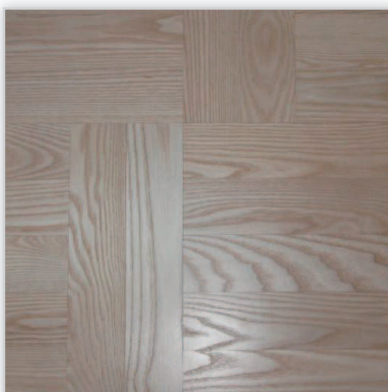

Parkiet jesionowy
Wymiary (szer./dł./gr.) [mm]: (50, 60, 70)/(300, 350, 500)/22. **Klasa:** I-III.