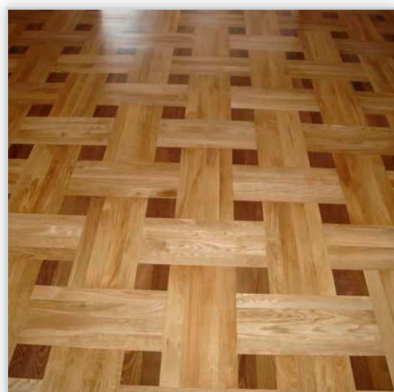

Parkiet dębowy
Wymiary (szer./dł./gr.) [mm]: (50, 60, 70)/(500, 420, 400, 360, 350, 300)/(22, 16). **Klasa:** I-III.