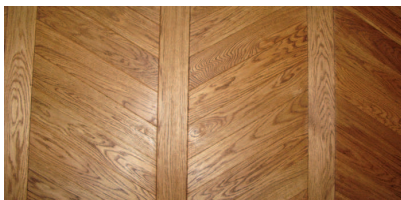

■ ANDREWPOL – ZAKŁAD DRZEWNY Andrzej Przynicz

ul. Woskowa 9, 17-200 Hajnówka, tel. 85 683 46 38, tel. kom. 609 777 009, faks 85 683 46 39, www.andrewpol.com.pl, e-mail: parkiety@andrewpol.com.pl

baza.budujemydom.pl