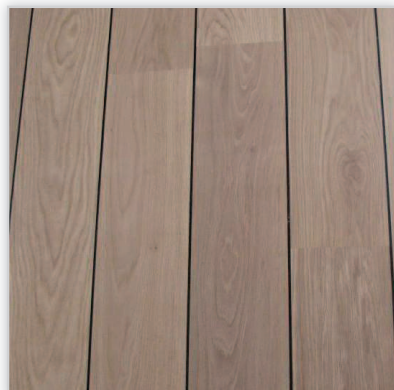

Deska podłogowa dębowa ze wstęgą
Wstawka syntetyczna. Wymiary (szer./dł./gr.) [mm]: (90-220)/(600-2400)/(21 lub 15). **Klasa:** I-III.