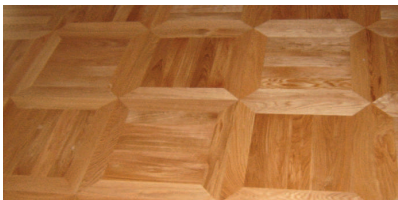

■ ANDREWPOL – ZAKŁAD DRZEWNY Andrzej Przynicz

ul. Woskowa 9, 17-200 Hajnówka, tel. 85 683 46 38, tel. kom. 609 777 009, faks 85 683 46 39, www.andrewpol.com.pl, e-mail: parkiety@andrewpol.com.pl

baza.budujemydom.pl