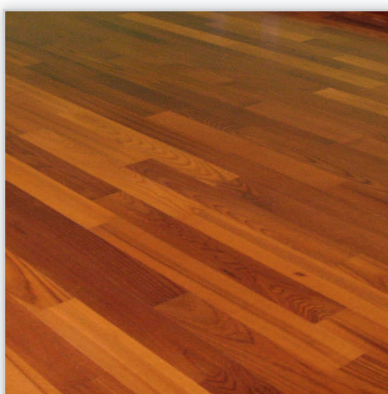

Parkiet
Deska – jesion thermo, kolor koniak.