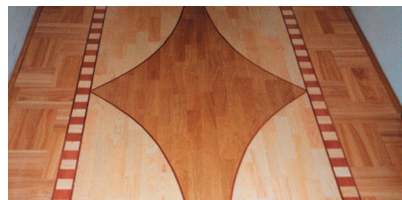

■ ANDREWPOL – ZAKŁAD DRZEWNY Andrzej Przynicz

ul. Woskowa 9, 17-200 Hajnówka, tel. 85 683 46 38, tel. kom. 609 777 009, faks 85 683 46 39, www.andrewpol.com.pl, e-mail: parkiety@andrewpol.com.pl

baza.budujemydom.pl