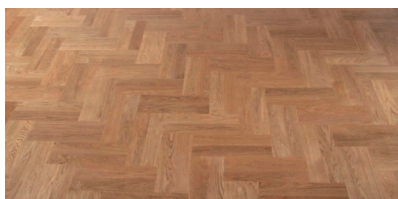

■ ANDREWPOL – ZAKŁAD DRZEWNY Andrzej Przynicz

ul. Woskowa 9, 17-200 Hajnówka, tel. 85 683 46 38, tel. kom. 609 777 009, faks 85 683 46 39, www.andrewpol.com.pl, e-mail: parkiety@andrewpol.com.pl

baza.budujemydom.pl