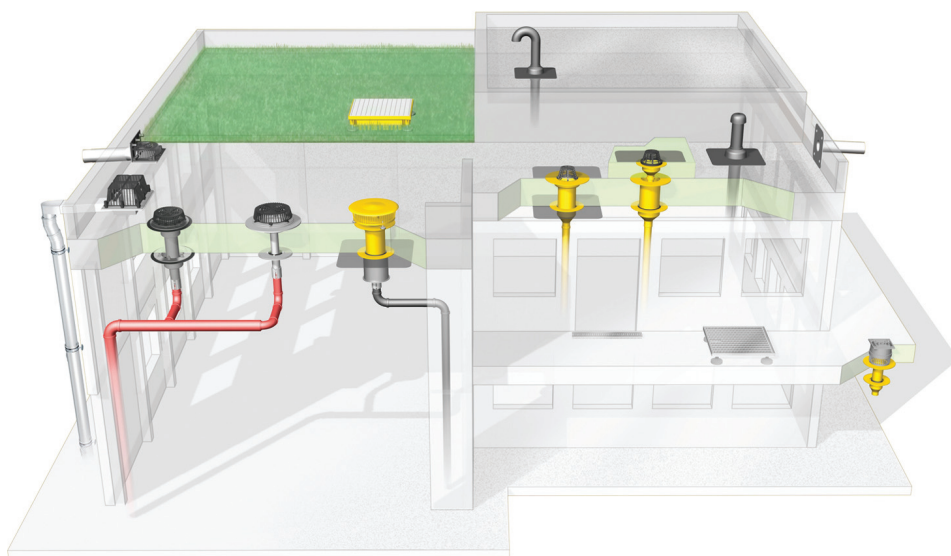

System grawitacyjny i podciśnieniowego odwadniania dachów płaskich, odwodnienie awaryjne poprzez atykę czy poprzez elementy spiętrzające, efektywna wentylacja dachów płaskich czy niezawodny drenaż – Sita oferuje Państwu całkowicie bezpieczne, zgodne z polskimi normami budowlanymi i przepisami technicznymi, produkty i rozwiązania systemowe. Do każdego projektu podchodzimy indywidualnie, wykonujemy obliczenia, dobieramy produkty, szacujemy koszty, znajdujemy rozwiązania optymalne jak również innowacyjne – dopasowane do nowoczesnej architektury.

W naszej ofercie mamy wpusty ocieplane z poliuretanu – do unikania mostków cieplnych, z wbudowanym samoregulującym elementem grzejącym chroniącym przed zamrożeniem i zatkaniami misy wpustu. Dla obiektów użyteczności publicznej, hal przemysłowych i widowiskowych, obiektów o najwyższej ochronie przeciwpożarowej posiadamy wpusty o klasie odporności ogniowej A1. Każdy wpust posiada fabrycznie osadzony kołnierz przyłączeniowy, który może zostać dopasowany na życzenie klienta do odpowiedniego rodzaju stosowanej membrany dachowej. Jako alternatywę możemy również zaproponować wpusty mocowane mechanicznie. To co charakteryzuje wpusty Sita, to wysoka wydajność odprowadzenia wody opadowej, jak i niezwykła trwałość.

Wszystkie nasze produkty mają średnice kanalizacyjne, dzięki temu możliwy jest szybki i prosty montaż z standardowymi rurami na połączenie kielichowe. W przypadku łączenia różnych systemów, średnic lub łączenia różnych kształtów przekrojów, dostępne są w naszym asortymencie odpowiednie adaptory i elementy łączące.