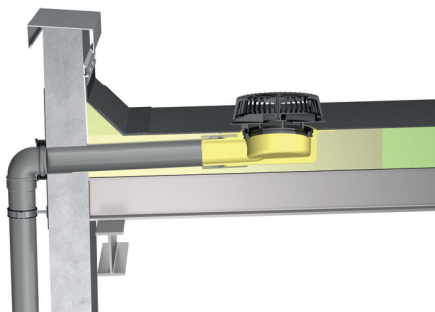

System grawitacyjny i podciśnieniowego odwadniania dachów płaskich, odwodnienie awaryjne poprzez atykę czy poprzez elementy spiętrzające, efektywna wentylacja dachów płaskich czy niezawodny drenaż – Sita oferuje Państwu całkowicie bezpieczne, zgodne z polskimi normami budowlanymi i przepisami technicznymi, produkty i rozwiązania systemowe. Do każdego projektu podchodzimy indywidualnie, wykonujemy obliczenia, dobieramy produkty, szacujemy koszty, znajdujemy rozwiązania optymalne jak również innowacyjne – dopasowane do nowoczesnej architektury.

W naszej ofercie mamy wpusty ocieplane z poliuretanu – do unikania mostków cieplnych, z wbudowanym samoregulującym elementem grzejącym chroniącym przed zamrożeniem i zatkaniami misy wpustu. Dla obiektów użyteczności publicznej, hal przemysłowych i widowiskowych, obiektów o najwyższej ochronie przeciwpożarowej posiadamy wpusty o klasie odporności ogniowej A1. Każdy wpust posiada fabrycznie osadzony kołnierz przyłączeniowy, który może zostać dopasowany na życzenie klienta do odpowiedniego rodzaju stosowanej membrany dachowej. Jako alternatywę możemy również zaproponować wpusty mocowane mechanicznie. To co charakteryzuje wpusty Sita, to wysoka wydajność odprowadzenia wody opadowej, jak i niezwykła trwałość.

Wszystkie nasze produkty mają średnice kanalizacyjne, dzięki temu możliwy jest szybki i prosty montaż z standardowymi rurami na połączenie kielichowe. W przypadku łączenia różnych systemów, średnic lub łączenia różnych kształtów przekrojów, dostępne są w naszym asortymencie odpowiednie adaptory i elementy łączące.