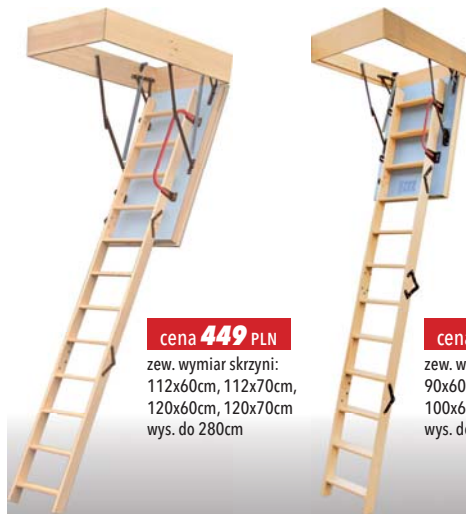

**cena 395 PLN**

zew. wymiar skrzyni:  
90x60cm, 90x70cm,  
100x60cm, 100x70cm  
wys. do 270cm

**cena 475 PLN**

zew. wymiar skrzyni:  
90x80cm, 100x80cm  
wys. do 270cm

**cena 450 PLN**

zew. wymiar skrzyni:  
120x60cm, 120x70cm  
wys. do 320cm

- Wszystkie wymiary na stanie - wysyłamy **od ręki!**
- Możliwość **płatności przy odbiorze!**
- Stopki zabezpieczające **gratis!**
- Możliwość zamówienia schodów **pod wymiar!**

**SCHODY STRYCHOWE EXTREME**