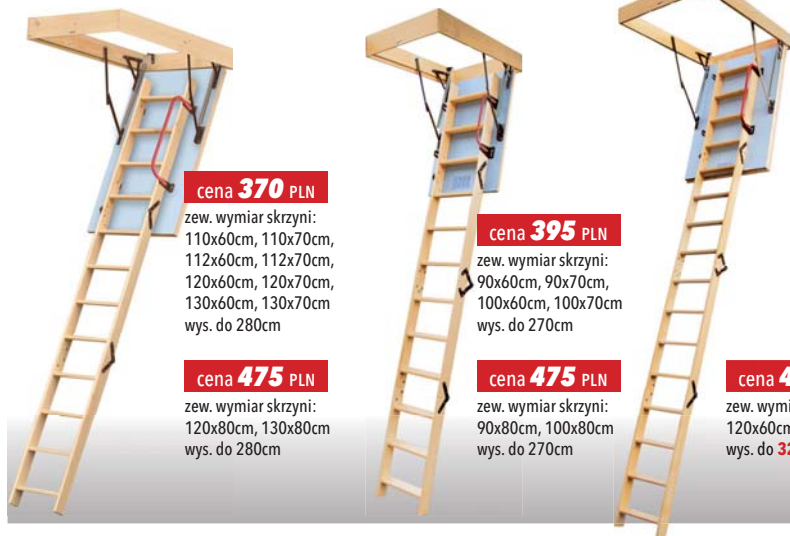

**kod rabatowy „BUDUJEMY\_DOM” - 5% rabatu od poniższych cen!**

**SCHODY STRYCHOWE TERMO**

gr. kłapy 26 mm

współczynnik  
przenikania ciepła  
1,38 W/m<sup>2</sup>\*K

**cena 250 PLN**

zew. wymiar skrzyni:  
120x60cm, 120x70cm  
wys. do 280cm

**cena 359 PLN**

zew. wymiar skrzyni:  
120x80cm  
wys. do 280cm

**cena 329 PLN**

zew. wymiar skrzyni:  
90x60, 90x70cm  
wys. do 270cm

**SCHODY STRYCHOWE ENERGY**

gr. kłapy 32 mm

współczynnik  
przenikania ciepła  
1,20 W/m<sup>2</sup>\*K

**cena 289 PLN**

zew. wymiar skrzyni:  
118x55cm, 120x60cm,  
120x70cm  
wys. do 280cm

**cena 349 PLN**

zew. wymiar skrzyni:  
90x60cm, 90x70cm,  
100x60cm, 100x70cm  
wys. do 270cm

**SCHODY STRYCHOWE EXTRA**

**cena 395 PLN**

zew. wymiar skrzyni:  
90x60cm, 90x70cm,  
100x60cm, 100x70cm  
wys. do 270cm

**cena 475 PLN**

zew. wymiar skrzyni:  
90x80cm, 100x80cm  
wys. do 270cm

**cena 450 PLN**

zew. wymiar skrzyni:  
120x60cm, 120x70cm  
wys. do 320cm