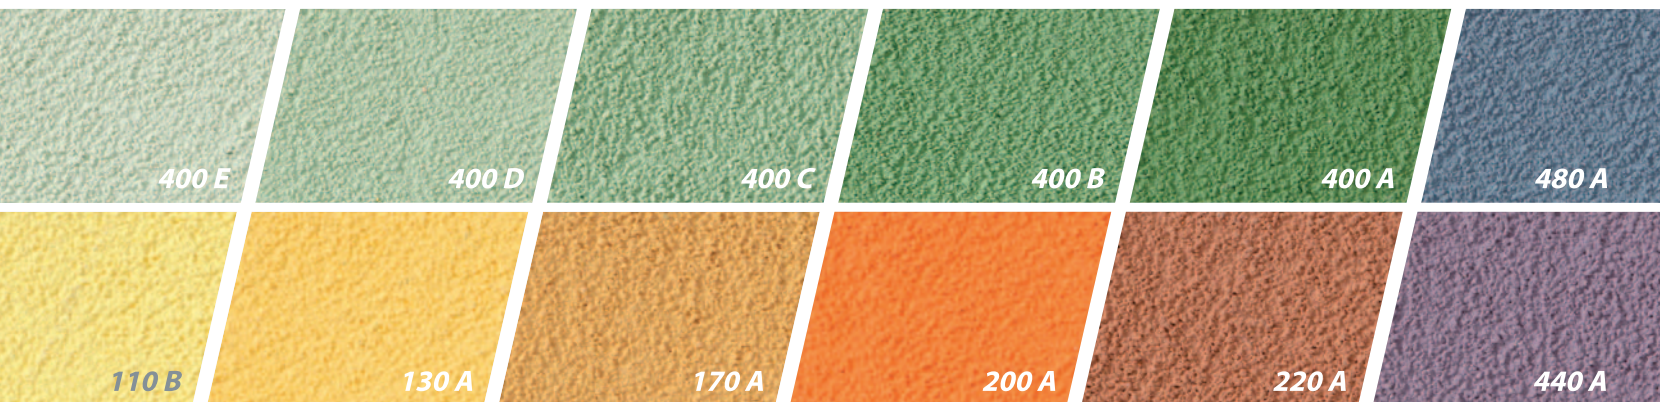

FOVEO TECH

PROFESJONALNE SYSTEMY OCIEPLEŃ BUDYNKÓW

Jedynie w Polsce tynki i farby z Teflon® surface protector

Teflon® is registered trademark of DuPont used under license by FFIL Śnieżka SA.

240 KOLORÓW

Gwarancja trwałej i pięknej elewacji

Cechy tynków i farb FOVEO TECH wzbogaconych o Teflon® surface protector: są odporne na osadzanie się kurzu i brudu na powierzchni elewacji, łatwe w czyszczeniu, usuwaniu plam i zabrudzeń, odporne na zmywanie, zapewniają skuteczną ochronę przed działaniem czynników atmosferycznych, odporne na wpływ destrukcyjnego działania promieni UV, odporne na wnikanie wody, która szybko spływa po powierzchni elewacji, odporne na wypłukiwanie substancji ochronnych, łatwe w aplikacji.