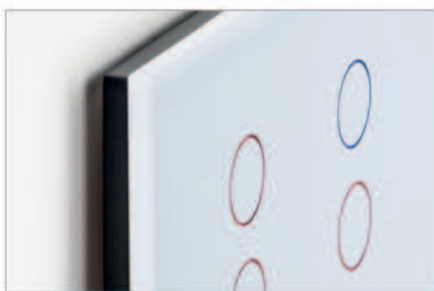

Seria Full Moon (moduł: gniazdo + włącznik dotykowy podwójny)

Modułowy system włączników

Elegancja i estetyka

Minimalistyczny styl doskonale podkreśla walory każdego wnętrza, a najwyższa jakość wykonania i szlachetny charakter szkła dodaje dyskretnej elegancji, natomiast delikatne podświetlenie ułatwi szukanie włącznika w ciemności.

Uniwersalność

Modułowość systemu LIVOLO daje Ci pełną kontrolę - zestawiasz swój włącznik wg. wygądu oraz funkcji jaką ma spełniać w Twoim domu.

Wygoda

System LIVOLO posiada bogatą funkcjonalność m. in. sterowanie dotykiem i zdalne, ściemnianie, oraz inne funkcje, które można samodzielnie zaprogramować.*