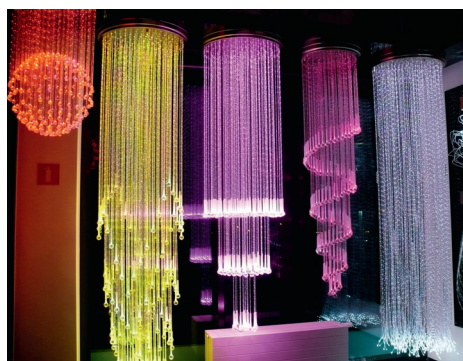

### Zestaw Galaktyka

Efekt Gwieździstego nieba stanowi doskonale uzupełnienie wnętrz zarówno prywatnych jak i publicznych, np.: restauracje, hotele, spa, kręgielnie, sale weselne. W tak oświetlonym pomieszczeniu przyjemnie będzie się zrelaksować, odpocząć lub tańczyć i dyskutować podczas zabawy do białego rana.

### Zestaw Rzeźby Światłne

Zestaw Rzeźba Światłna jest idealnym rozwiązaniem dla wnętrz, w których najważniejszymi aspektami są: relaks, zabawa, komfort i elegancja. Wybierz żyrandol dla siebie spośród dostępnych wzorów: Ośmiornica, Spirala, Kaskada, Korona, Słońce. Żyrandole wykonujemy na specjalne zamówienie.

### Zestaw Kryształowy Pył

Kryształy to symbol luksusu, piękna i wyrafinowanego gustu. Dlaczego więc nie wykorzystać tych fantastycznych dodatków komponując oświetlenie we wnętrzu własnego domu bądź w sali balowej? Wybierając spośród dostępnych rodzajów kryształów mamy możliwość uzyskać rozbłyski światła niczym prawdziwych gwiazd.