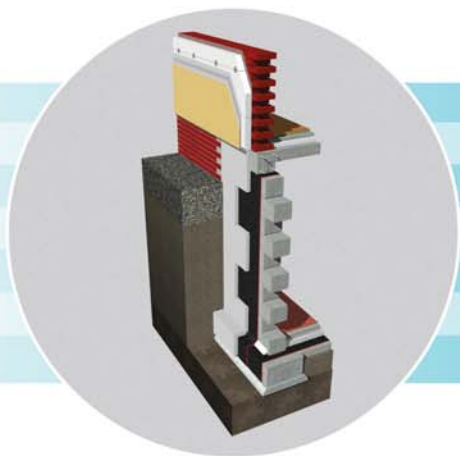

## SYSTEM FUNDAMENTOWY

**PAPA SBS MAX PYE PV200 S40  
STYROPIAN EPS 038 HYDRO FUNDAMENT DACH**

**NIEZAWODNY**

(izoluje od wody i wilgoci – wodoszczelność 60 kPa)

**CIEPŁY**

(izoluje termicznie – Lambda 0,035)

**ŁATWY I SZYBKI W MONTAŻU**