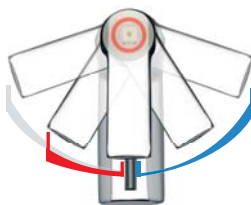

Perlator **FerroAirMix** powoduje, że napowietrzony strumień płynie z takim samym natężeniem, jednocześnie zużycie wody maleje nawet do **50%**.

VERDELINE

Padwa

BTP2VL

bateria umywalkowa
stojąca

Sterowanie baterią nigdy nie było tak proste – specjalne głowice ceramiczne **FerroClick** pozwalają na kontrolę zużycia wody.

Głowica ceramiczna wyposażona w system kontroli wypływu gorącej wody daje możliwość precyzyjnej regulacji.

Głowica ceramiczna **FerroClick** daje pełną kontrolę natężenia wypływu wody. Dzięki dwustopniowej głowicy **FerroClick** można ograniczyć wypływ wody aż do **50%**.