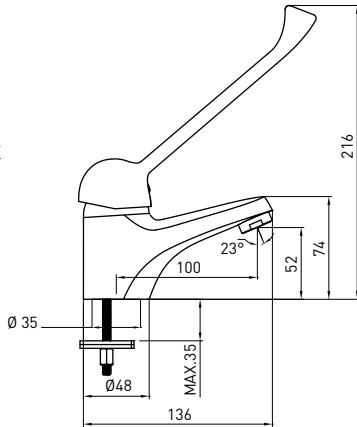

**СМЕСИТЕЛЬ ДЛЯ РАКОВИНЫ
С РЫЧАГОМ CLINIC**

- Охват крана: 100 mm
- Высота корпуса: 216 mm
- Автоматическая пробка в BOJ 021C
- Керамический картридж 40 mm