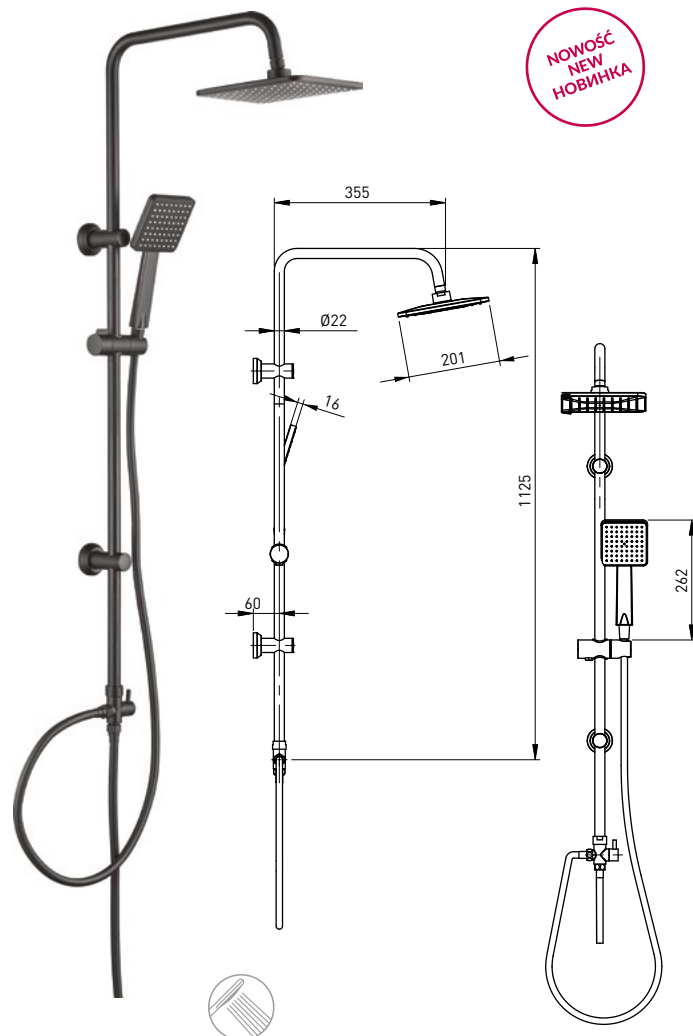

BORO NER N51K

399,90 zł

5907650812609

DESZCZOWNIA

- Drążek stalowy o długości 1125 mm
- Głowica natryskowa 1-funkcyjna 201 x 201 mm
- Mosiężny przełącznik natrysku, mechaniczny
- Słuchawka 1-funkcyjna o wymiarach 230 x 102 mm
- Wąż PVC 1500 mm
- Wąż przyłączeniowy do baterii o długości 500 mm
- Regulowany rozstaw mocowań

SHOWER COLUMN

- 1125 mm steel slide bar
- 201 x 201 mm 1-function shower head
- Brass shower diverter
- 230 x 102 mm 1-function hand shower
- 1500 mm double-locked steel hose
- 500 mm tap connection hose
- Adjustable spacing mounts

ДУШЕВАЯ СТОЙКА

- Штанга длиной 1125 mm
- Верхняя душевая лейка 1-функциональная размером 201 x 201 mm
- Латунный, механический переключатель душа
- 1- функциональная ручная душевая лейка размером 230 x 102 mm
- Шланг для душа стальной
- Двойной оплетки длиной 1500 mm
- Шланг для подключения смесителя длиной 500 mm
- Регулируемый интервал крепления