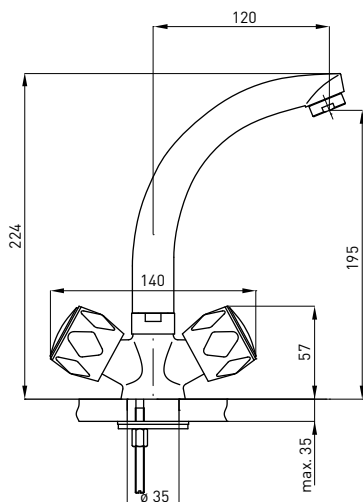

#### BATERIA UMYWALKOWA STOJĄCA

- Zasięg wylewki: 120 mm
- Wysokość korpusu: 224 mm

#### DECK-MOUNTED BASIN TAP

- Spout range: 120 mm
- Body height: 224 mm

#### СМЕСИТЕЛЬ ДЛЯ РАКОВИНЫ

- Охват корпуса: 120 mm
- Высота корпуса: 224 mm