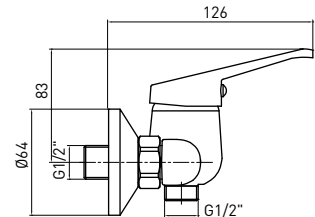

LOBO
BYU 040M

149,90 zł

5908212002179

BATERIA NATRYSKOWA

SHOWER TAP

СМЕСИТЕЛЬ ДЛЯ ДУША

LOBO
BYU 010M

169,90 zł

5908212002193

**BATERIA WANNOWA
ŚCIENNA**

- Zasięg wylewki: 136 mm

WALL-MOUNTED BATH TAP

- Spout range: 136 mm

СМЕСИТЕЛЬ ДЛЯ ВАННЫ

- Охват крана: 136 mm