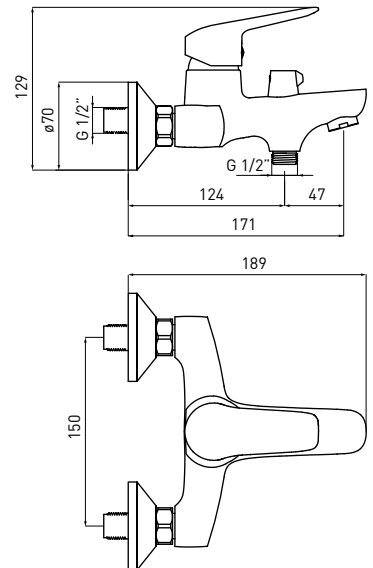

#### BATERIA UMYWALKOWA STOJĄCA

- Zasięg wylewki: 112 mm
- Wysokość korpusu: 168 mm

5907650809722

**BATERIA WANNOWA ŚCIENNA**

- Zasięg wylewki: 171 mm
- Ceramiczny, rotacyjny, mechaniczny przełącznik funkcji

**WALL-MOUNTED BATH TAP**

- Spout range: 171 mm
- Ceramic, rotary, mechanical function switch

**СМЕСИТЕЛЬ ДЛЯ ВАННЫ**

- Охват крана: 171 мм
- Керамический, ротационный, механический переключатель функции