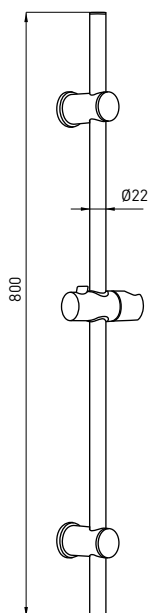

ШТАНГА

- штанга стальная длиной 800 mm