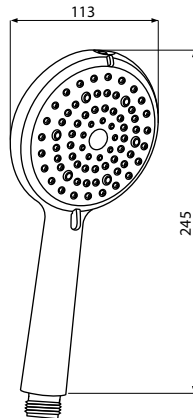

**BORO**  
NER 051S

45,90 zł

5908212088364

**SŁUCHAWKA NATRYSKOWA**

- 6-funkcyjna
- wymiar słuchawki: 245 x 113 mm

**HAND SHOWER**

- 6-function
- 245 x 113 mm hand shower

**ДУШЕВАЯ ЛЕЙКА**

- 6- функции
- размер: 245 x 113 mm

**SYMETRIO**  
NET 051S

29,90 zł

5908212088333

**SŁUCHAWKA NATRYSKOWA**

- 1-funkcyjna
- wymiar słuchawki: 220 x 86 mm

**HAND SHOWER**

- 1-function
- 220 x 86 mm hand shower