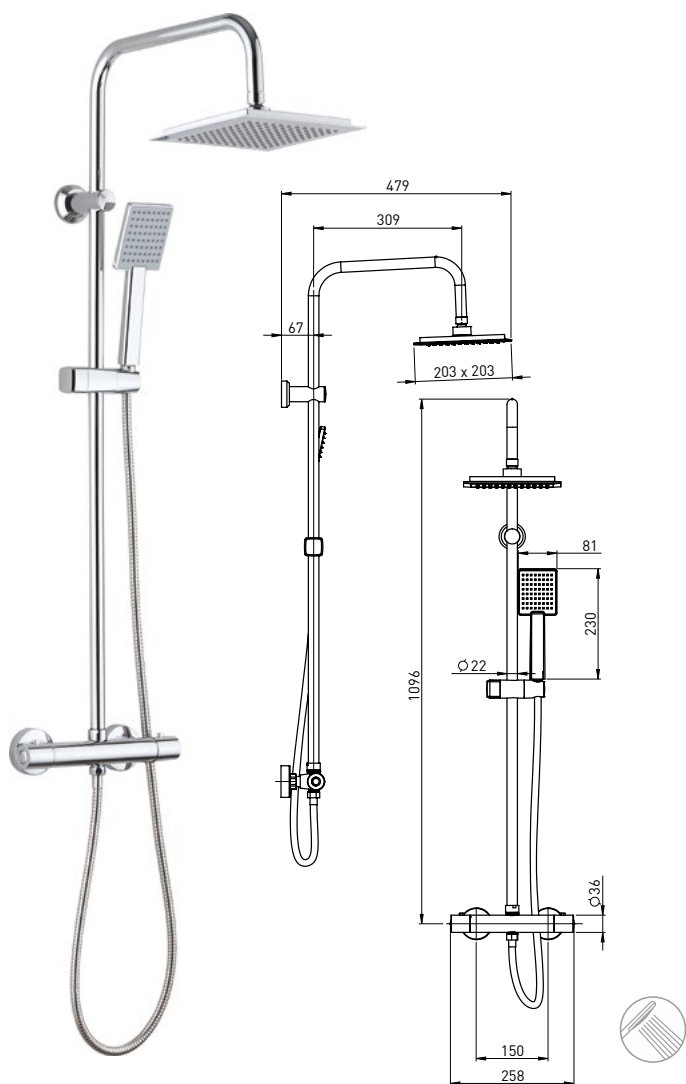

JOKO NBJ 051T

659,90 zł

5908212095218

DESZCZOWNIA Z BATERIĄ TERMOSTATYCZNĄ

- Drążek stalowy o długości 1096 mm
- Bateria natryskowa z głowicą ceramiczną 40 mm
- Górna głowica chromowana o wymiarach 203 x 203 mm
- Słuchawka 1-funkcyjna o wymiarach 230 x 81 mm
- Wąż stalowy podwójnie pleciony 1500 mm
- regulowany rozstaw mocowań

SHOWER COLUMN WITH THERMOSTATIC TAP

- 1096 mm steel slide bar
- Shower tap with 40 mm ceramic cartridge
- 203 x 203 mm chrome-plated shower head
- 230 x 81 mm 1-function hand shower
- 1500 mm double-locked steel hose
- adjustable spacing mounts

ДУШЕВАЯ СТОЙКА, СО СМЕСИТЕЛЕМ ДЛЯ ДУША, ТЕРМОСТАТИЧЕСКАЯ

- Штанга длиной 1096 mm
- Смеситель для душа с керамическим картриджем 40 mm
- Верхняя хромированная лейка размером 203 x 203 mm
- 1- функциональная ручная лейка размером 230 x 81 mm
- Шланг стальной двойной оплетке 1500 mm
- Регулируемый интервал крепления