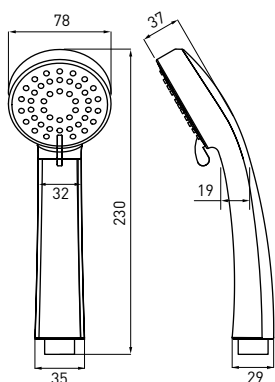

- 5-function
- 260 x 116 mm hand shower

**ДУШЕВАЯ ЛЕЙКА**

- 5- функций,
- размер: 260 x 116 mm

**LOBO**  
NBY 051S

39,90 zł

5908212063385

**SŁUCHAWKA NATRYSKOWA**

- 3-funkcyjna
- wymiar słuchawki: 260 x 114 mm

**HAND SHOWER**

- 3-function
- 260 x 114 mm hand shower

**ДУШЕВАЯ ЛЕЙКА**

- 3- функции,
- размер: 260 x 114 mm

**EASY**  
NEE 051S

37,90 zł

5907650824251

**SŁUCHAWKA NATRYSKOWA**

- 3-funkcyjna
- wymiar słuchawki: 230 x 78 mm

**HAND SHOWER**

- 3-function
- 230 x 78 mm hand shower

**ДУШЕВАЯ ЛЕЙКА**

- 3- функции
- размер: 230 x 78 mm

**CLASSIC**  
NEC 051S

25,90 zł

5908212012246

**SŁUCHAWKA NATRYSKOWA**

- 1-funkcyjna
- wymiar słuchawki: 166 x 68 mm

**HAND SHOWER**

- 1-function
- 166 x 68 mm hand shower

**ДУШЕВАЯ ЛЕЙКА**

- 1- функции
- размер: 166 x 68 mm

**PURE**  
NEP 051S

45,90 zł