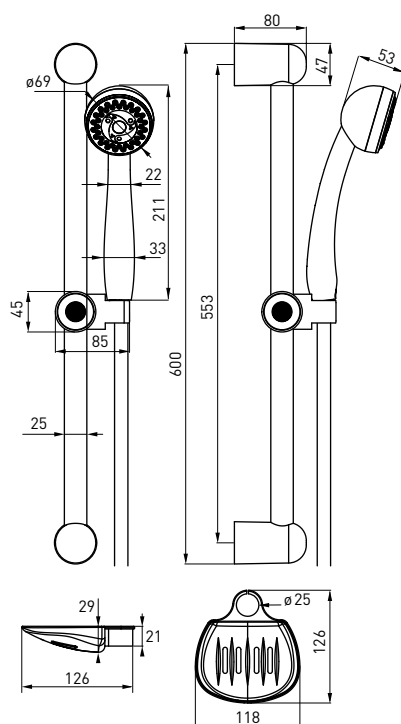

ДУШЕВОЙ КОМПЛЕКТ

- 2-функциональный
- штанга длиной 600 mm
- лейка размером 211 x 69 mm
- шланг стальной 1500 mm
- хромированная мыльница