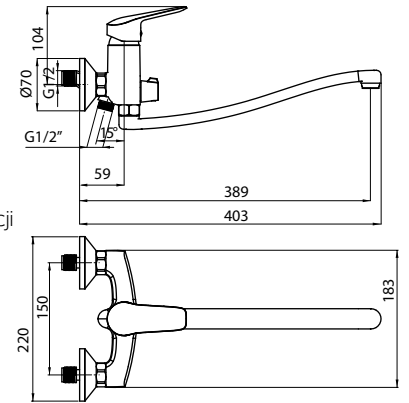

#### BATERIA UMYWALKOWA STOJĄCA

- Zasięg wylewki: 112 mm
- Wysokość korpusu: 168 mm

#### СМЕСИТЕЛЬ ДЛЯ РАКОВИНЫ С ОБОРОТНЫМ ИЗЛИВОМ

- Охват крана: 159 мм
- Высота корпуса: 123 мм

**BORO**  
BMO 050M

239,90 zł

5908212083581

**BATERIA UMYWALKOWA ŚCIENNA**

- Zasięg wylewki: 205 mm

**WALL-MOUNTED BASIN TAP**

- Spout range: 205 mm

**СМЕСИТЕЛЬ ДЛЯ РАКОВИНЫ НАСТЕННЫЙ**

- Охват крана: 205 мм

**BORO**  
BMO 056M

319,90 zł

5908212083611

**BATERIA UMYWALKOWA ŚCIENNA Z WYDŁUŻONĄ WYLEWKĄ I PODŁĄCZENIEM NA WAŻ**

- Zasięg wylewki: 389 mm
- Ceramiczny, rotacyjny, mechaniczny przełącznik funkcji

**WALL-MOUNTED BASIN TAP WITH LONG SPOUT AND HOSE CONNECTOR**

- Spout range: 389 mm
- Ceramic, rotary, mechanical function switch

**СМЕСИТЕЛЬ ДЛЯ РАКОВИНЫ С УДЛИНЕННЫМ ИЗЛИВОМ И ПОДКЛЮЧЕНИЕМ ШЛАНГА**

- Охват крана: 389 мм
- Керамический, ротационный, механический переключатель функции