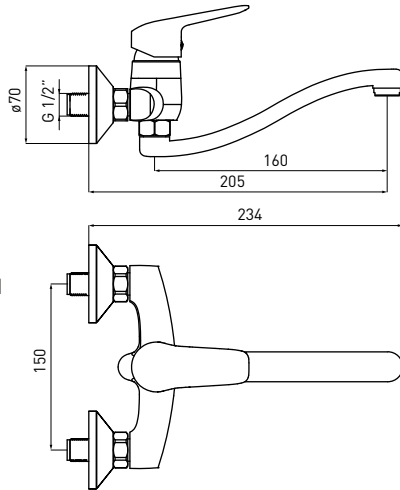

#### BATERIA UMYWALKOWA STOJĄCA Z OBROTOWĄ WYLEWKĄ

- Zasięg wylewki: 159 mm
- Wysokość korpusu: 123 mm

#### DECK-MOUNTED BASIN TAP WITH SWIVEL SPOUT

- Spout range: 159 mm
- Body height: 123 mm

#### СМЕСИТЕЛЬ ДЛЯ РАКОВИНЫ С ОБОРОТНЫМ ИЗЛИВОМ

- Охват крана: 159 мм
- Высота корпуса: 123 мм

**BORO**  
BMO 050M

239,90 zł

5908212083581

**BATERIA UMYWALKOWA ŚCIENNA**

- Zasięg wylewki: 205 mm

**WALL-MOUNTED BASIN TAP**

- Spout range: 205 mm

**СМЕСИТЕЛЬ ДЛЯ РАКОВИНЫ НАСТЕННЫЙ**

- Охват крана: 205 мм

**BORO**  
BMO 056M

319,90 zł

5908212083611

**BATERIA UMYWALKOWA ŚCIENNA Z WYDŁUŻONĄ WYLEWKĄ I PODŁĄCZENIEM NA WAŻ**

- Zasięg wylewki: 389 mm
- Ceramiczny, rotacyjny, mechaniczny przełącznik funkcji