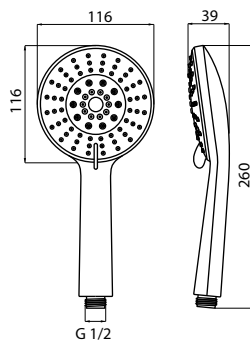

- 6- функции
- размер: 245 x 113 mm

**SYMETRIO**  
NET 051S

29,90 zł

5908212088333

**SŁUCHAWKA NATRYSKOWA**

- 1-funkcyjna
- wymiar słuchawki: 220 x 86 mm

**HAND SHOWER**

- 1-function
- 220 x 86 mm hand shower

**ДУШЕВАЯ ЛЕЙКА**

- 1- функции
- размер: 220 x 86 mm

**JOKO**  
NBJ 051S

39,90 zł

5908212063361

**SŁUCHAWKA NATRYSKOWA**

- 5-funkcyjna
- wymiar słuchawki: 260 x 116 mm

**HAND SHOWER**

- 5-function
- 260 x 116 mm hand shower

**ДУШЕВАЯ ЛЕЙКА**

- 5- функций,
- размер: 260 x 116 mm

**LOBO**  
NBY 051S

39,90 zł

5908212063385

**SŁUCHAWKA NATRYSKOWA**

- 3-funkcyjna
- wymiar słuchawki: 260 x 114 mm