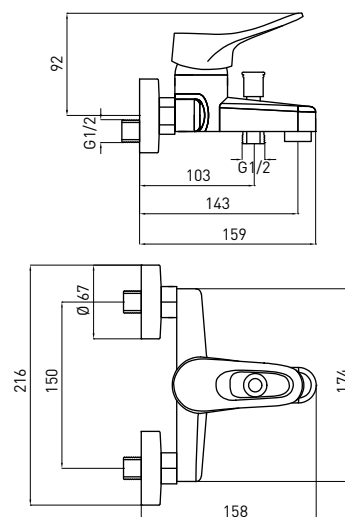

VERO
BOW 010M

189,90 zł

5908212060940

BATERIA WANNOWA ŚCIENNA
• Zasięg wylewki: 143 mm
WALL-MOUNTED BATH TAP
• Spout range: 143 mm

СМЕСИТЕЛЬ ДЛЯ ВАННЫ
• Охват крана: 143 mm