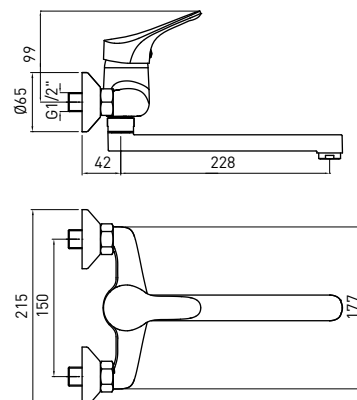

СМЕСИТЕЛЬ КУХОННЫЙ

- Охват крана: 270 mm
- керамический картридж 40 mm