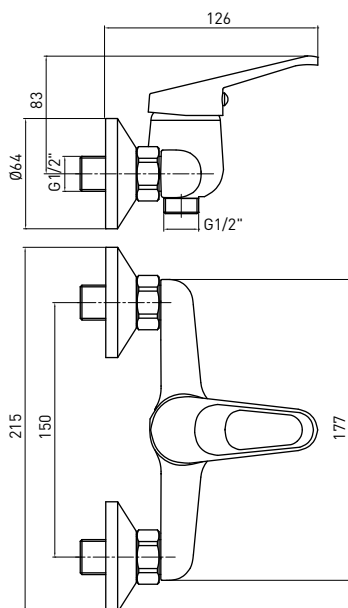

LOBO
BYU 041M

179,90 zł

5907650801061

BATERIA NATRYSKOWA
Z KOMPLETEM NATRYSKOWYM

SHOWER TAP
WITH SHOWER SET

СМЕСИТЕЛЬ ДЛЯ ДУША
С ДУШЕВЫМ НАБОРОМ