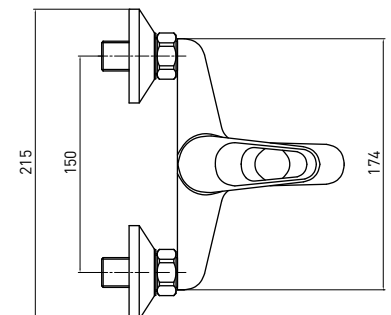

- Zasięg wylewki: 136 mm

**WALL-MOUNTED BATH TAP**

- Spout range: 136 mm

**СМЕСИТЕЛЬ ДЛЯ ВАННЫ**

- Охват крана: 136 mm

**LOBO**  
BYU 041M

179,90 zł

5907650801061