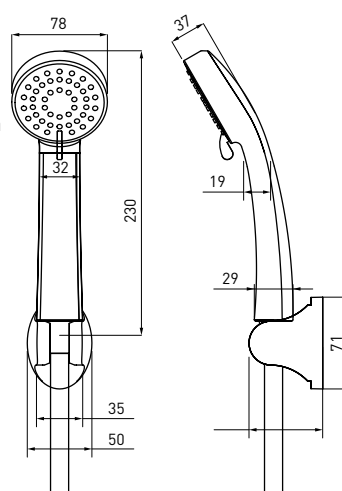

ДУШЕВОЙ КОМПЛЕКТ

- 3-функциональный
- размер лейки: 230 x 78 mm
- держатель для лейки
- шланг стальной 1500 mm