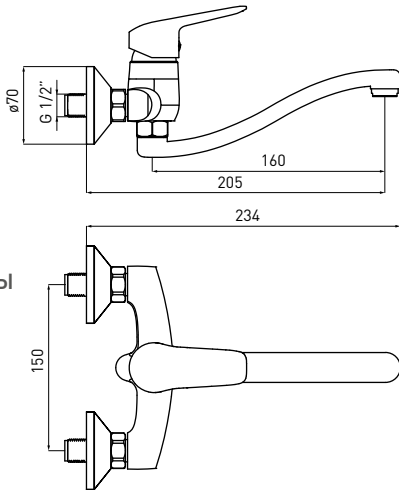

#### BATERIA UMYWALKOWA STOJĄCA

- Zasięg wylewki: 112 mm
- Wysokość korpusu: 168 mm

- Zasięg wylewki: 159 mm
- Wysokość korpusu: 123 mm

**DECK-MOUNTED BASIN TAP  
WITH SWIVEL SPOUT**

- Spout range: 159 mm
- Body height: 123 mm

**СМЕСИТЕЛЬ ДЛЯ РАКОВИНЫ  
С ОБОРОТНЫМ ИЗЛИВОМ**

- Охват крана: 159 мм
- Высота корпуса: 123 мм

**BORO**  
BMO N50M

289,90 zł

5907650809777

**BATERIA UMYWALKOWA ŚCIENNA**

- Zasięg wylewki: 205 mm

**WALL-MOUNTED BASIN TAP**

- Spout range: 205 mm

**СМЕСИТЕЛЬ ДЛЯ РАКОВИНЫ НАСТЕННЫЙ**

- Охват крана: 205 мм

**BORO**  
BMO N56M

369,90 zł

5907650809791

**BATERIA UMYWALKOWA ŚCIENNA Z WYDŁUŻONĄ WYLEWKĄ I PODŁĄCZENIEM NA WĄŻ**

- Zasięg wylewki: 389 mm
- Ceramiczny, rotacyjny, mechaniczny przełącznik funkcji