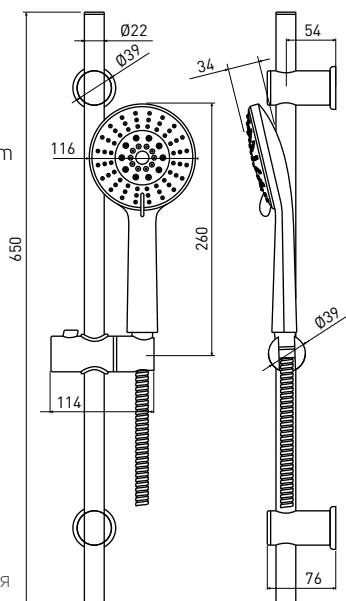

**SHOWER SET**

- 5-function
- 650 mm steel slide bar
- 260 x 116 mm hand shower
- 1500 mm steel hose
- adjustable spacing mounts

**ДУШЕВОЙ КОМПЛЕКТ**

- 5-функциональный
- штанга длиной 650 мм
- лейка размером 260 x 116 мм
- шланг стальной 1500 мм
- регулируемый интервал крепления