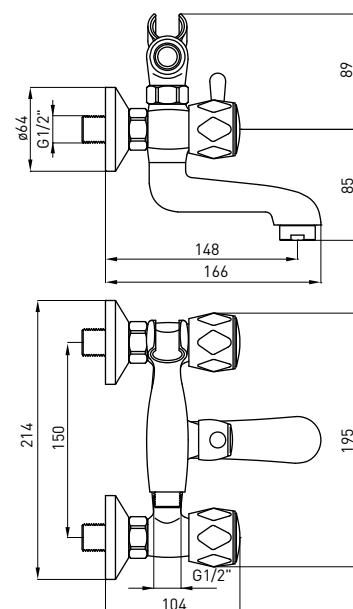

- Spout range: 148 mm
- Ceramic, mechanical function diverter

СМЕСИТЕЛЬ ДЛЯ ВАННЫ  
С ДУШЕВЫМ НАБОРОМ

- Охват крана: 148 mm
- Керамический механический переключатель функций

**VERO****BOW 021M****169,90 zł**