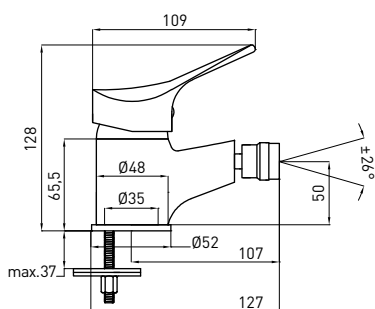

**BATERIA BIDETOWA STOJĄCA**

- Zasięg wylewki: 107 mm
- Wysokość korpusu: 128 mm
- Korek automatyczny

**BIDET TAP**

- Spout range: 107 mm
- Body height: 128 mm
- Pop-up waste

**СМЕСИТЕЛЬ ДЛЯ БИДЕ**

- Охват крана: 107 mm
- Высота корпуса: 128 mm
- Автоматическая пробка