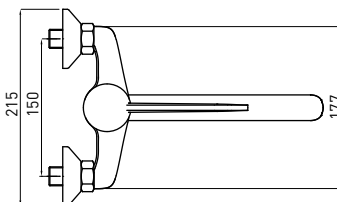

СМЕСИТЕЛЬ КУХОННЫЙ С РЫЧАГОМ CLINIC

- Охват крана: 270 мм
- керамический картридж 40 мм