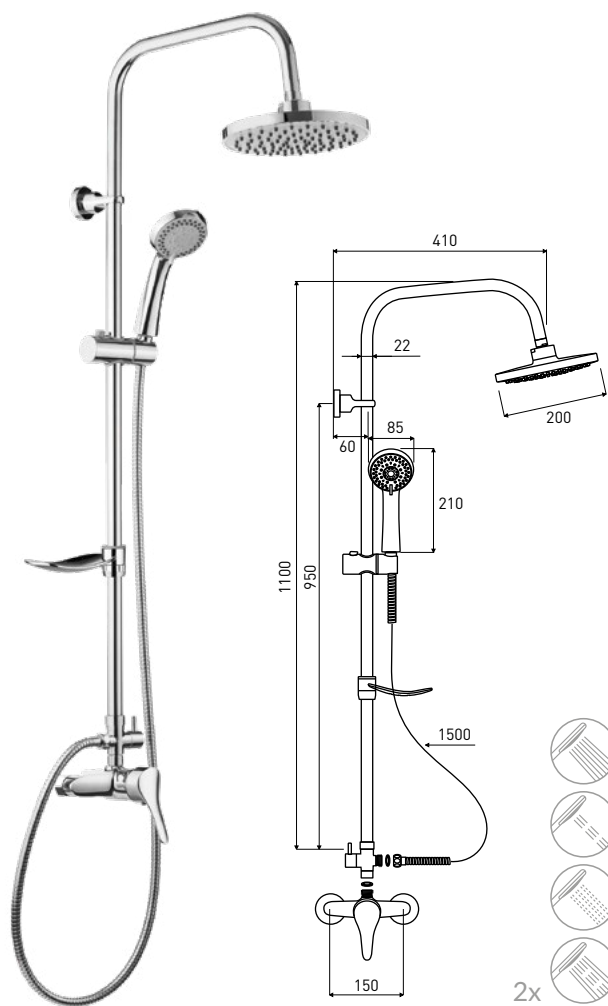

JOKO ROUND

NBJ 01RK

449,90 zł

5908212062753

DESZCZOWNIA Z BATERIĄ

- Drążek stalowy o długości 1100 mm
- Bateria natryskowa z głowicą ceramiczną 40 mm
- Górna głowica chromowana o średnicy 200 mm
- Słuchawka 5-funkcyjna o wymiarach 210 x 85 mm
- Wąż stalowy podwójnie pleciony 1500 mm
- Mydelniczka
- regulowany rozstaw mocowań

SHOWER COLUMN WITH MIXER TAP

- 1100 mm steel slide bar
- Shower tap with 40 mm ceramic cartridge
- 200 mm chrome-plated shower head
- 210 x 85 mm 5-function hand shower
- 1500 mm double-locked steel hose
- Soap dish
- adjustable spacing mounts

ДУШЕВАЯ СТОЙКА СО СМЕСИТЕЛЕМ

- Штанга длиной 1100 mm
- Смеситель для душа с керамическим картриджем 40 mm
- Верхняя хромированная лейка диаметром 200 mm
- 5-функциональная ручная лейка размером 210 x 85 mm
- Шланг стальной двойной оплетке 1500 mm
- Мыльница
- Регулируемый интервал крепления