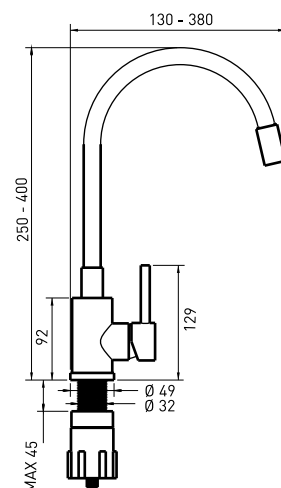

**СМЕСИТЕЛЬ ДЛЯ КУХНИ,
С ГИБКИМ ИЗЛИВОМ**

- Охват крана: 130-380
- Высота корпуса: 250-400 mm
- керамический картридж 35 mm