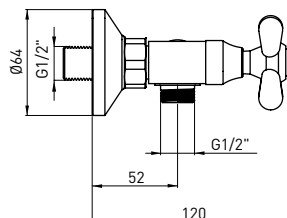

**BATERIA NATRYSKOWA
Z KOMPLETEM
NATRYSKOWYM**

**SHOWER TAP
WITH SHOWER SET**

**СМЕСИТЕЛЬ ДЛЯ ДУША
С ДУШЕВЫМ НАБОРОМ**

JOKO - BOJ 020M