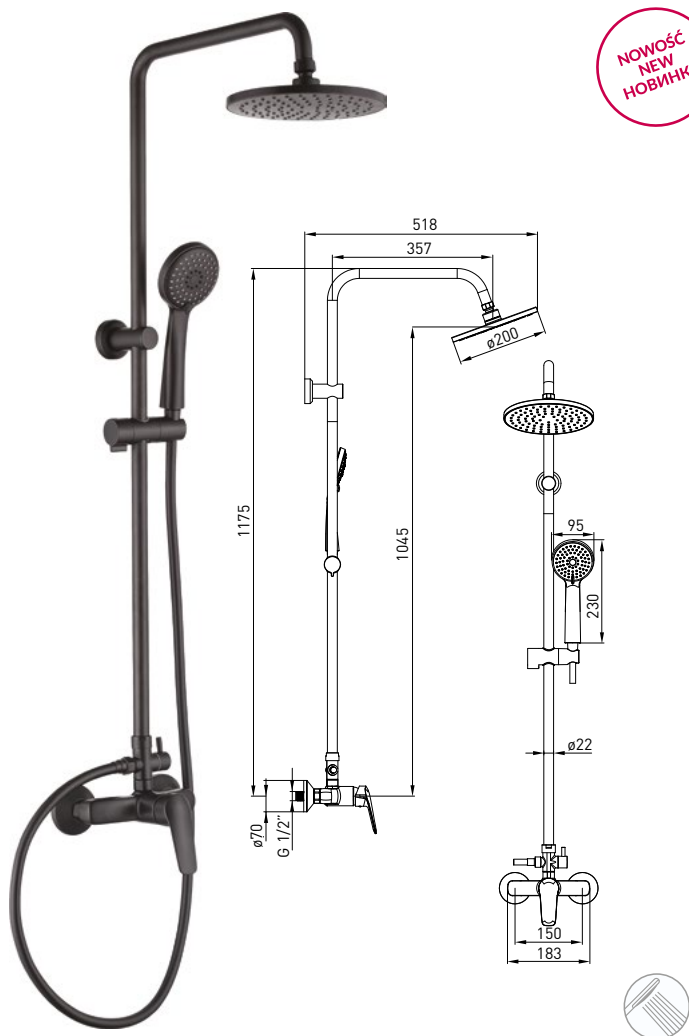

BORO NER N1RK

629,90 zł

5908212097663

DESZCZOWNIA Z BATERIĄ

- Drążek stalowy o długości 1175 mm
- Bateria natryskowa z głowicą ceramiczną 40 mm
- Górna głowica o średnicy 200 mm
- Słuchawka 1-funkcyjna o wymiarach 230 x 95 mm
- Wąż PVC 1500 mm
- Regulowany rozstaw mocowań

SHOWER COLUMN WITH MIXER TAP

- 1175 mm steel slide bar
- Shower tap with 40 mm ceramic cartridge
- 200 mm 1-function shower head
- 230 x 95 mm 1-function hand shower
- 1500 mm PVC hose
- adjustable spacing mounts

ДУШЕВАЯ СТОЙКА СО СМЕСИТЕЛЕМ

- Штанга длиной 1175 mm
- Смеситель для душа с керамическим картриджем 40 mm
- Верхняя душевая лейка 1-функциональная диаметром 200 mm
- 1- функциональная ручная лейка размером 230 x 95 mm
- Шланг PVC 1500 mm
- Регулируемый интервал крепления