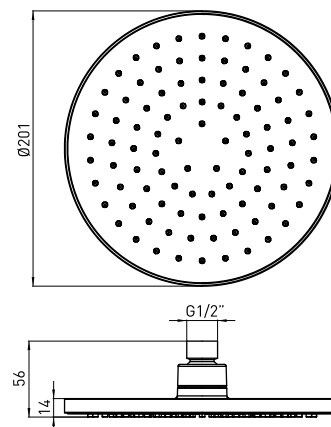

ВЕРХНИЙ ДУШ

- Круглый
- 1-функциональный
- Материал АБС-пластик