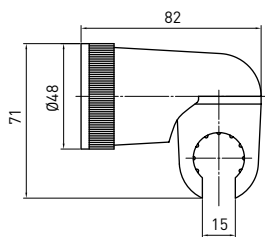

UCHWYT

ANN 021U

18,29 zł

5908212062678

UCHWYT PUNKTOWY DO SŁUCHAWKI NATRYSKOWEJ
Z REGULACJĄ NACHYLENIA SŁUCHAWKI
ADJUSTABLE HAND SHOWER HOLDER

ДЕРЖАТЕЛЬ ТОЧЕЧНЫЙ ДЛЯ ДУШЕВОЙ ЛЕЙКИ
С РЕГУЛИРУЕМЫМ НАКЛОНОМ