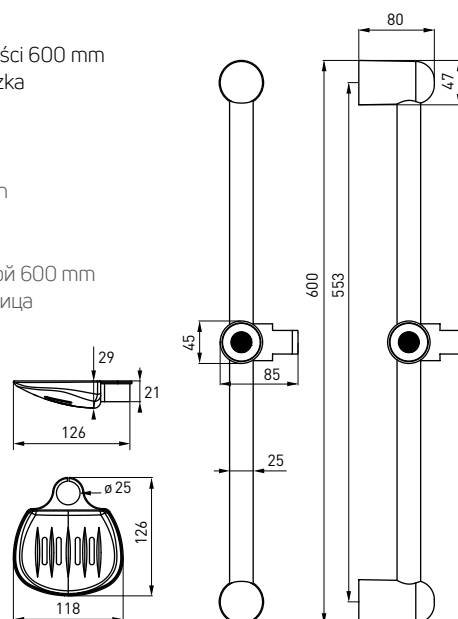

ШТАНГА

- штанга стальная длиной 600 mm
- хромированная мыльница