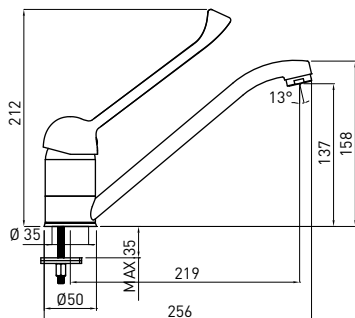

СМЕСИТЕЛЬ КУХОННЫЙ С РЫЧАГОМ CLINIC

- Охват крана: 219 мм
- Высота корпуса: 212 мм
- керамический картридж 40 мм