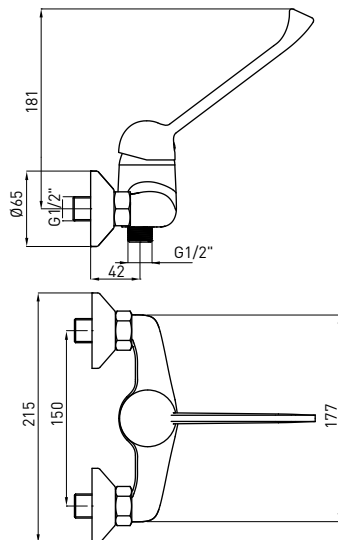

#### BATERIA UMYWALKOWA STOJĄCA

- Zasięg wylewki: 120 mm
- Wysokość korpusu: 224 mm

- Zasięg wylewki: 100 mm
- Wysokość korpusu: 216 mm
- Korek automatyczny w BOJ 021C
- Głowica ceramiczna 40 mm

**DECK-MOUNTED BASIN TAP  
WITH CLINIC HANDLE**

- Spout range: 100 mm
- Body height: 216 mm
- Pop-up waste in BOJ 021C
- 40 mm ceramic disc cartridge

**BATERIA NATRYSKOWA  
Z DŹWIGNIĄ CLINIC**

- Głowica ceramiczna 40 mm

**SHOWER TAP  
WITH CLINIC HANDLE**

- 40 mm ceramic disc cartridge

**СМЕСИТЕЛЬ ДЛЯ ДУША  
С РЫЧАГОМ CLINIC**

- Керамический картридж 40 mm