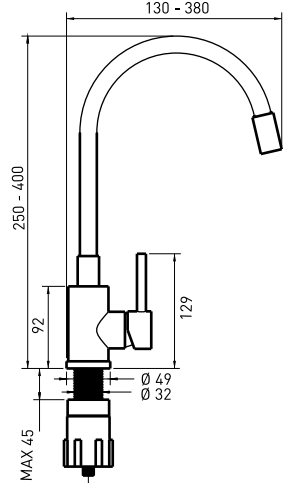

**СМЕСИТЕЛЬ ДЛЯ КУХНИ,
С ГИБКИМ ИЗЛИВОМ**

- Охват крана: 130-380
- Высота корпуса: 250-400 mm
- керамический картридж 35 mm