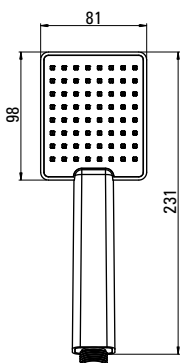

38,90 zł

5907650822851

**SŁUCHAWKA NATRYSKOWA**

- 2-funkcyjna
- wymiar słuchawki: 211 x 69 mm

**HAND SHOWER**

- 2-function
- 211 x 69 mm hand shower

**ДУШЕВАЯ ЛЕЙКА**

- 2- функций
- размер: 211 x 69 mm

NOWOŚĆ  
NEW  
НОВИНКА

**JOKO**  
NBJ 05SS

38,90 zł

5907650810223

**SŁUCHAWKA NATRYSKOWA**

- 1-funkcyjna
- wymiar słuchawki: 231 x 81 mm

**HAND SHOWER**

- 1-function
- 231 x 81 mm hand shower

**ДУШЕВАЯ ЛЕЙКА**

- 1- функции
- размер: 231 x 81 mm

NOWOŚĆ  
NEW  
НОВИНКА

**BORO**  
NER N5SS

39,90 zł

5907650813941

**SŁUCHAWKA NATRYSKOWA**

- 1-funkcyjna
- wymiar słuchawki: 230 x 102 mm