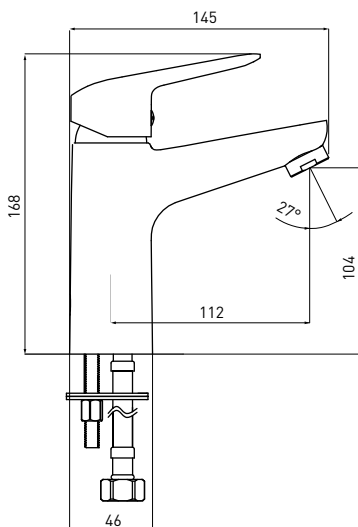

#### BATERIA UMYWALKOWA STOJĄCA

- Zasięg wylewki: 112 mm
- Wysokość korpusu: 168 mm

**СМЕСИТЕЛЬ ДЛЯ ВАННЫ**

- Охват крана: 171 мм
- Керамический, ротационный, механический переключатель функции

**BORO**  
BMO N20M

259,90 zł

5907650809739

**BATERIA UMYWALKOWA  
STOJĄCA**

- Zasięg wylewki: 112 mm
- Wysokość korpusu: 168 mm

**DECK-MOUNTED BASIN TAP**

- Spout range: 112 mm
- Body height: 168 mm

**СМЕСИТЕЛЬ ДЛЯ РАКОВИНЫ**

- Охват корпуса: 112 мм
- Высота корпуса: 168 мм

**BORO**  
BMO N26M

209,90 zł

5907650809753

**BATERIA UMYWALKOWA  
STOJĄCA Z OBROTOWĄ  
WYLEWKĄ**

- Zasięg wylewki: 159 mm
- Wysokość korpusu: 123 mm

**DECK-MOUNTED BASIN TAP  
WITH SWIVEL SPOUT**

- Spout range: 159 mm
- Body height: 123 mm

**СМЕСИТЕЛЬ ДЛЯ РАКОВИНЫ  
С ОБОРОТНЫМ ИЗЛИВОМ**

- Охват крана: 159 мм
- Высота корпуса: 123 мм