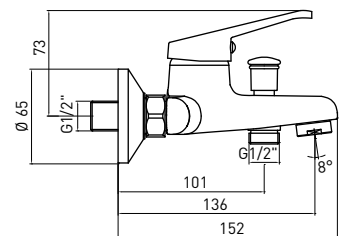

- Zasięg wylewki: 136 mm

**WALL-MOUNTED BATH TAP**

- Spout range: 136 mm

**СМЕСИТЕЛЬ ДЛЯ ВАННЫ**

- Охват крана: 136 mm

**LOBO**  
BYU 041M

179,90 zł

5907650801061