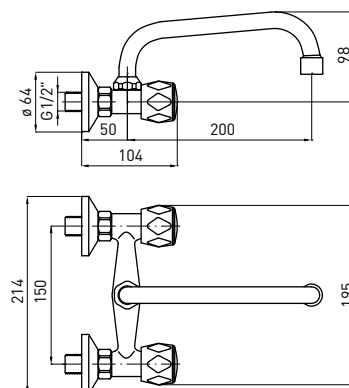

СМЕСИТЕЛЬ ДЛЯ РАКОВИНЫ НАСТЕННЫЙ

- Охват крана: 250 mm