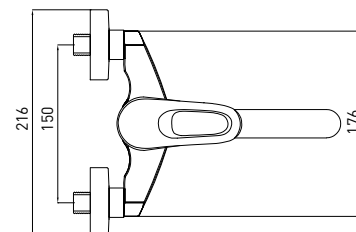

**СМЕСИТЕЛЬ ДЛЯ РАКОВИНЫ
НАСТЕННЫЙ**

- Охват крана: 222 mm