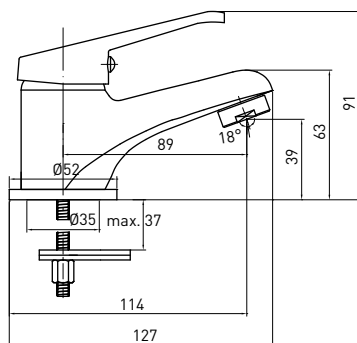

СМЕСИТЕЛЬ ДЛЯ РАКОВИНЫ

- Охват корпуса: 89 мм
- Высота корпуса: 91 мм
- Автоматическая пробка в BYU 021M