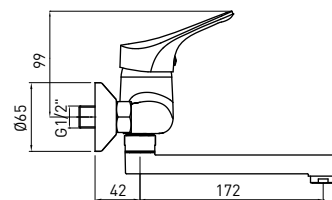

СМЕСИТЕЛЬ ДЛЯ РАКОВИНЫ НАСТЕННЫЙ

- Охват крана: 214 mm