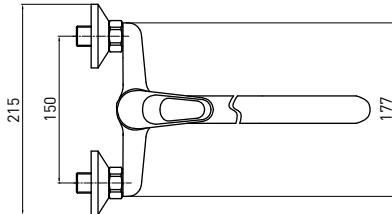

LOBO
BYU 056M

229,90 zł

5908212015018

**BATERIA UMYWALKOWA
ŚCIENNA Z WYDŁUŻONĄ
WYLEWKĄ I PODŁĄCZENIEM
NA WĄŻ**

- Zasięg wylewki: 368 mm

**WALL-MOUNTED BASIN TAP
WITH LONG SPOUT
AND HOSE CONNECTOR**

- Spout range: 368 mm

**СМЕСИТЕЛЬ ДЛЯ РАКОВИНЫ
С УДЛИНЕННЫМ ИЗЛИВОМ
И ПОДКЛЮЧЕНИЕМ ШЛАНГА**

- Охват крана: 368 mm

LOBO
BYU 040M

149,90 zł

5908212002179

BATERIA NATRYSKOWA

SHOWER TAP

СМЕСИТЕЛЬ ДЛЯ ДУША

LOBO
BYU 010M

169,90 zł

5908212002193

**BATERIA WANNOWA
ŚCIENNA**

- Zasięg wylewki: 136 mm

WALL-MOUNTED BATH TAP

- Spout range: 136 mm

СМЕСИТЕЛЬ ДЛЯ ВАННЫ

- Охват крана: 136 mm