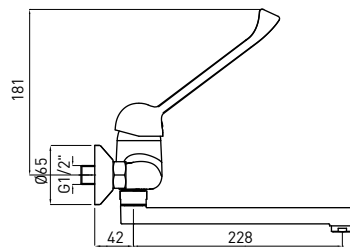

СМЕСИТЕЛЬ КУХОННЫЙ С РЫЧАГОМ CLINIC

- Охват крана: 270 мм
- керамический картридж 40 мм