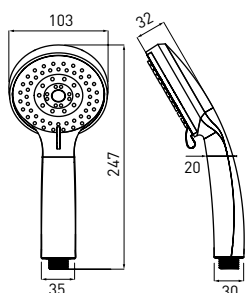

**SŁUCHAWKA NATRYSKOWA**

- 1-funkcyjna
- wymiar słuchawki: 166 x 68 mm

**HAND SHOWER**

- 1-function
- 166 x 68 mm hand shower

**ДУШЕВАЯ ЛЕЙКА**

- 1- функции
- размер: 166 x 68 mm

**PURE**  
NEP 051S

45,90 zł

5907650824299

**SŁUCHAWKA NATRYSKOWA**

- 5-funkcyjna
- wymiar słuchawki: 247 x 103 mm

**HAND SHOWER**

- 5-function
- 247 x 103 mm hand shower

**ДУШЕВАЯ ЛЕЙКА**

- 5- функций
- размер: 247 x 103 mm

**FRESH**  
NEF 051S

38,90 zł

5907650822851

**SŁUCHAWKA NATRYSKOWA**

- 2-funkcyjna
- wymiar słuchawki: 211 x 69 mm

**HAND SHOWER**

- 2-function
- 211 x 69 mm hand shower

**ДУШЕВАЯ ЛЕЙКА**

- 2- функций
- размер: 211 x 69 mm