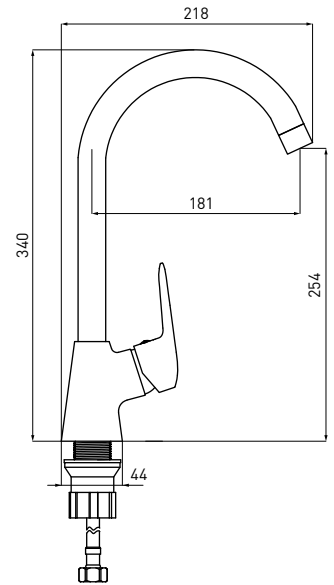

**DECK-MOUNTED  
KITCHEN TAP**

- Spout range: 181 mm
- Body height: 340 mm
- 35 mm ceramic disc cartridge

**СМЕСИТЕЛЬ КУХОННЫЙ**

- Охват крана: 181 mm
- Высота корпуса: 340 mm
- керамический картридж 35 mm