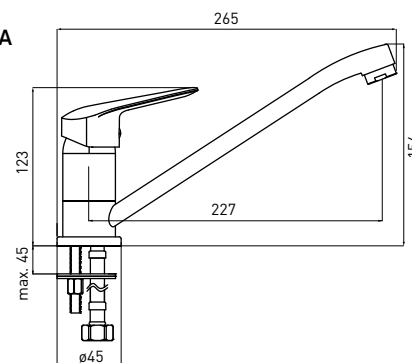

СМЕСИТЕЛЬ КУХОННЫЙ

- Охват крана: 227 мм
- Высота корпуса: 154 мм
- керамический картридж 35 мм