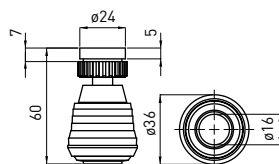

## AERATOR

Гвинт M22 lub M24, przejściówka w zestawie.  
M22 or M24 thread, converter included.  
Резьба M22 или M24, в комплекте адаптер

**AERATOR**  
ANN 061K

17,19 zł

5908212062814

- dwufunkcyjny na przegubie
- two-function with swivel joint
- 2-функциональный на шарнире