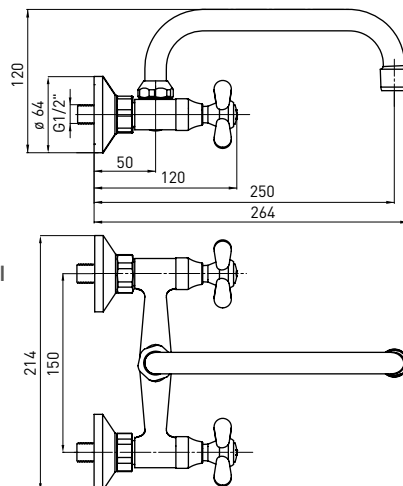

СМЕСИТЕЛЬ ДЛЯ РАКОВИНЫ НАСТЕННЫЙ

- Охват крана: 250 mm