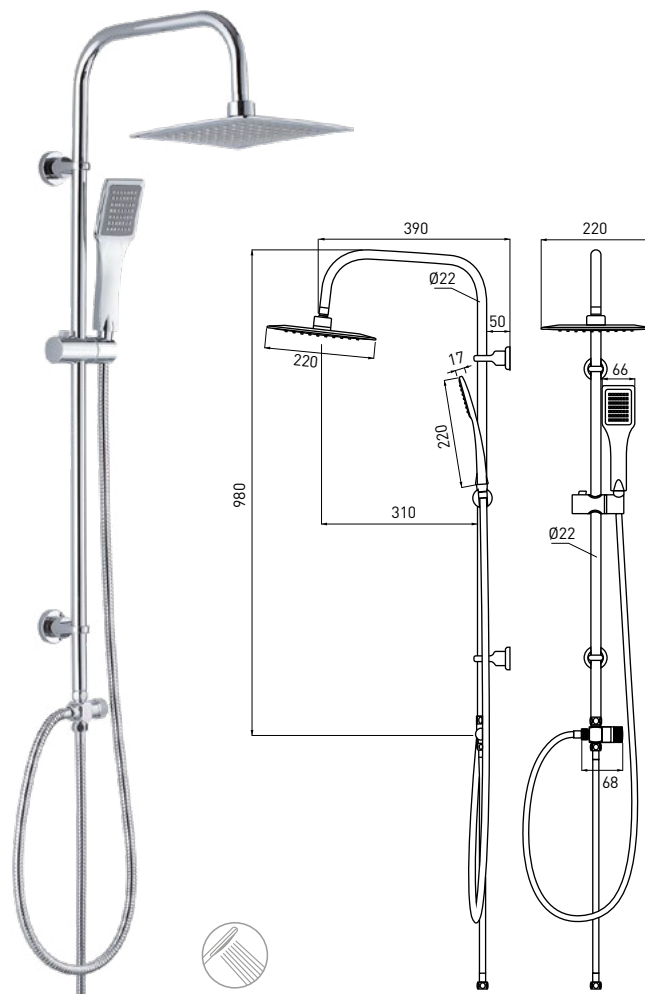

## NUOVO

NBO 051K

289,90 zł

5908212027264

### DESZCZOWNIA

- Drążek stalowy o długości 980 mm
- Głowica natryskowa chromowana 1-funkcyjna 230 x 180 mm
- Mosiężny przelotnik natrysku, mechaniczny
- Słuchawka 1-funkcyjna o wymiarach 230 x 60 mm
- Wąż stalowy podwójnie pleciony o długości 1500 mm
- Wąż przyłączeniowy do baterii o długości 500 mm
- Mydelniczka
- Regulowany rozstaw mocowań
- Wykończenie: biały/chrom

### SHOWER COLUMN

- 980 mm steel slide bar
- 230 x 180 mm 1-function chrome-plated shower head
- Brass shower diverter
- 230 x 60 mm 1-function hand shower
- 1500 mm double-locked steel hose
- 500 mm tap connection hose
- Soap dish
- White/chrome finish

### ДУШЕВАЯ СТОЙКА

- Штанга длиной 980 mm
- Верхняя душевая лейка хромированная 1-функциональная размером 230 x 180 mm
- Латунный, механический переключатель душа
- 1- функциональная ручная душевая лейка размером 230 x 60 mm
- Шланг для душа стальной двойной оплетки длиной 1500 mm
- Шланг для подключения смесителя длиной 500 mm
- Мыльница, регулируемый интервал крепления
- Отделка: белый/хром