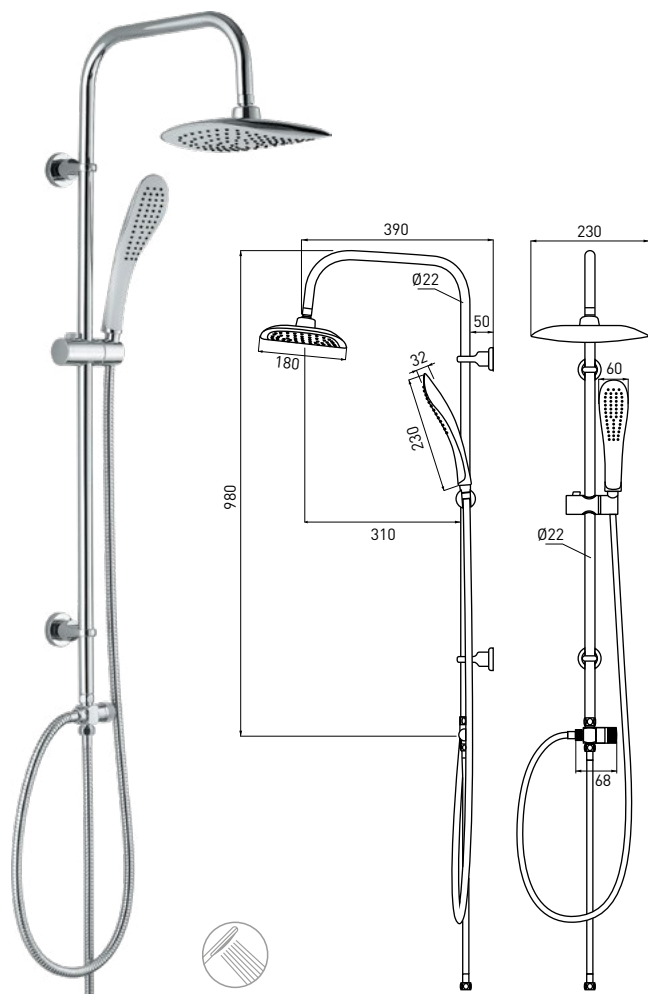

#### DESZCZOWNIA

- Drążek stalowy o długości 980 mm
- Głowica natryskowa chromowana 1-funkcyjna o średnicy 200 mm
- Mosiężny przetąacznik natrysku, mechaniczny
- Słuchawka 3-funkcyjna o wymiarach 213 x 87 mm
- Wąż stalowy podwójnie pleciony o długości 1500 mm
- Wąż przyłączeniowy do baterii o długości 500 mm
- Regulowany rozstaw mocowań

#### SHOWER COLUMN

- 980 mm steel slide bar
- 200 mm 1-function chrome-plated shower head
- Brass shower diverter
- 213 x 87 mm 3-function hand shower
- 1500 mm double-locked steel hose
- 500 mm tap connection hose
- Adjustable spacing mounts

#### ДУШЕВАЯ СТОЙКА

- Штанга длиной 980 mm
- Верхняя душевая лейка хромированная 1-функциональная диаметром 200 mm
- Латунный, механический переключатель душа
- 3- функциональная ручная душевая лейка размером 213 x 87 mm
- Шланг для душа стальной двойной оплетки длиной 1500 mm
- Шланг для подключения смесителя длиной 500 mm
- Регулируемый интервал крепления