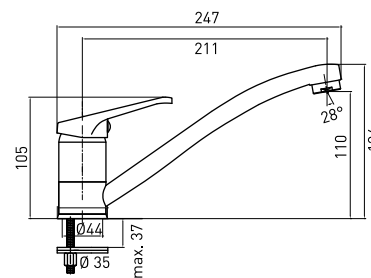

- Охват крана: 211 мм
- Высота корпуса: 134 мм
- керамический картридж 35 мм