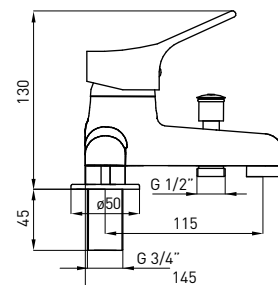

СМЕСИТЕЛЬ ДЛЯ ВАННЫ

- Охват крана: 115 mm

Bateria termostaticzna zapewnia przyjemną, stałą temperaturę wody przez cały czas korzystania z natrysku. Dodatkowo, aby ustawić temperaturę wyższą niż 38°C, trzeba zwolnić przycisk blokady na pokrętle. To zapobiega przypadkowym poparzeniom zbyt gorącą wodą, na które szczególnie narażone są małe dzieci oraz seniorzy.

A thermostatic mixer ensures a pleasant, constant water temperature for the whole time you use the shower. In addition, to set the temperature higher than 38°C, you must release the lock button on the knob. This prevents accidental burns from too hot water, which small children and seniors are particularly vulnerable to.

Термостатический смеситель гарантирует приятную, постоянную температуру воды во время душа. При этом чтобы увеличить температуру воды на более чем 38°C необходимо отблокировать кнопку блокировки на ручке. Позволяет она предохранить от ожогов прежде всего маленьких детей и пожилых людей.