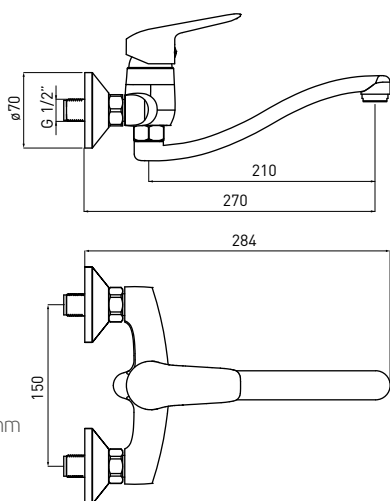

СМЕСИТЕЛЬ КУХОННЫЙ

- Охват крана: 270 mm
- керамический картридж 35mm

BORO
BMO N80M