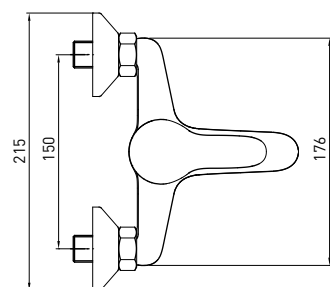

**СМЕСИТЕЛЬ ДЛЯ ВАННЫ
С ДУШЕВЫМ НАБОРОМ**

- Охват крана: 143 mm

JOKO

BOJ 04BT

339,90 zł

5908212062869

**BATERIA NATRYSKOWA
TERMOSTATYCZNA**

- Przycisk ECO z blokadą przepływu wody na ok. 11,8 l/min
- bateria wyposażona w zawory zwrotne

THERMOSTATIC SHOWER TAP

- ECO switch blocks the water flow at 11,8 l/min
- non-return valves included