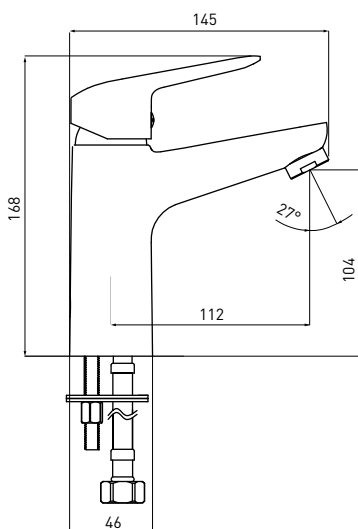

#### BATERIA UMYWALKOWA STOJĄCA

- Zasięg wylewki: 112 mm
- Wysokość korpusu: 168 mm

#### DECK-MOUNTED BASIN TAP

- Spout range: 112 mm
- Body height: 168 mm

#### СМЕСИТЕЛЬ ДЛЯ РАКОВИНЫ

- Охват корпуса: 112 мм
- Высота корпуса: 168 мм