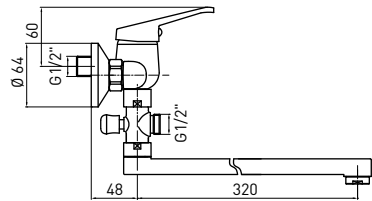

LOBO
BYU 056M

229,90 zł

5908212015018

**BATERIA UMYWALKOWA
ŚCIENNA Z WYDŁUŻONĄ
WYLEWKĄ I PODŁĄCZENIEM
NA WĄŻ**

- Zasięg wylewki: 368 mm

**WALL-MOUNTED BASIN TAP
WITH LONG SPOUT
AND HOSE CONNECTOR**

- Spout range: 368 mm

**СМЕСИТЕЛЬ ДЛЯ РАКОВИНЫ
С УДЛИНЕННЫМ ИЗЛИВОМ
И ПОДКЛЮЧЕНИЕМ ШЛАНГА**

- Охват крана: 368 mm

LOBO
BYU 040M

149,90 zł

5908212002179

BATERIA NATRYSKOWA

SHOWER TAP

СМЕСИТЕЛЬ ДЛЯ ДУША

LOBO
BYU 010M

169,90 zł

5908212002193

**BATERIA WANNOWA
ŚCIENNA**

- Zasięg wylewki: 136 mm

WALL-MOUNTED BATH TAP

- Spout range: 136 mm

СМЕСИТЕЛЬ ДЛЯ ВАННЫ

- Охват крана: 136 mm