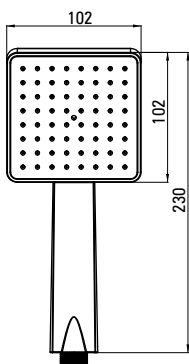

**ДУШЕВАЯ ЛЕЙКА**

- 1- функции
- размер: 231 x 81 mm

NOWOŚĆ  
NEW  
НОВИНКА

**BORO**  
NER N5SS

39,90 zł

5907650813941

**SŁUCHAWKA NATRYSKOWA**

- 1-funkcyjna
- wymiar słuchawki: 230 x 102 mm

**HAND SHOWER**

- 1-function
- 230 x 102 mm hand shower

**ДУШЕВАЯ ЛЕЙКА**

- 1- функции
- размер: 230 x 102 mm

NOWOŚĆ  
NEW  
НОВИНКА

**BORO**  
NER N5RS

39,90 zł

5907650812876