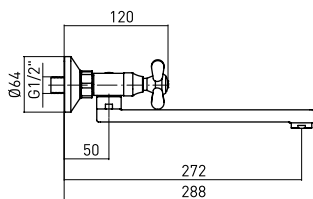

СМЕСИТЕЛЬ КУХОННЫЙ

- Охват крана: 272 mm
- керамический картридж 1/2"