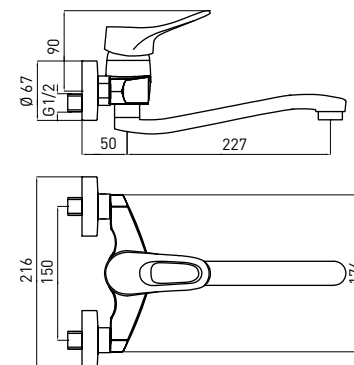

СМЕСИТЕЛЬ КУХОННЫЙ

- Охват крана: 277 mm
- керамический картридж 40 mm