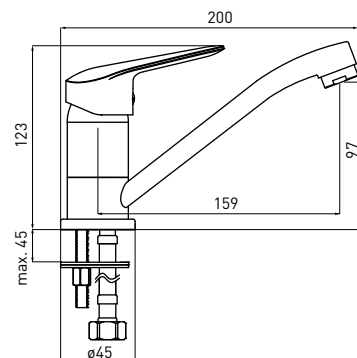

СМЕСИТЕЛЬ ДЛЯ РАКОВИНЫ С ОБОРОТНЫМ ИЗЛИВОМ

- Охват крана: 159 мм
- Высота корпуса: 123 мм