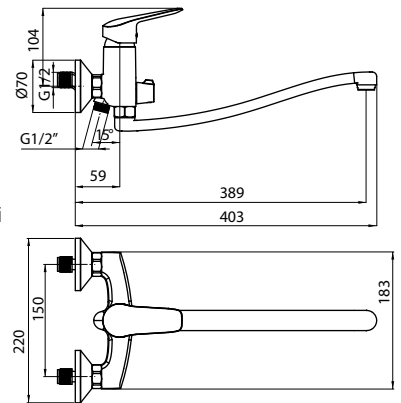

#### BATERIA UMYWALKOWA STOJĄCA

- Zasięg wylewki: 112 mm
- Wysokość korpusu: 168 mm

- Zasięg wylewki: 159 mm
- Wysokość korpusu: 123 mm

**DECK-MOUNTED BASIN TAP  
WITH SWIVEL SPOUT**

- Spout range: 159 mm
- Body height: 123 mm

**СМЕСИТЕЛЬ ДЛЯ РАКОВИНЫ  
С ОБОРОТНЫМ ИЗЛИВОМ**

- Охват крана: 159 мм
- Высота корпуса: 123 мм

- Охват крана: 205 мм

**BORO**  
BMO N56M

369,90 zł

5907650809791

**BATERIA UMYWALKOWA ŚCIENNA Z WYDŁUŻONĄ WYLEWKĄ I PODŁĄCZENIEM NA WĄŻ**

- Zasięg wylewki: 389 mm
- Ceramiczny, rotacyjny, mechaniczny przełącznik funkcji

**WALL-MOUNTED BASIN TAP WITH LONG SPOUT AND HOSE CONNECTOR**

- Spout range: 389 mm
- Ceramic, rotary, mechanical function switch

**СМЕСИТЕЛЬ ДЛЯ РАКОВИНЫ С УДЛИНЕННЫМ ИЗЛИВОМ И ПОДКЛЮЧЕНИЕМ ШЛАНГА**

- Охват крана: 389 мм
- Керамический, ротационный, механический переключатель функции