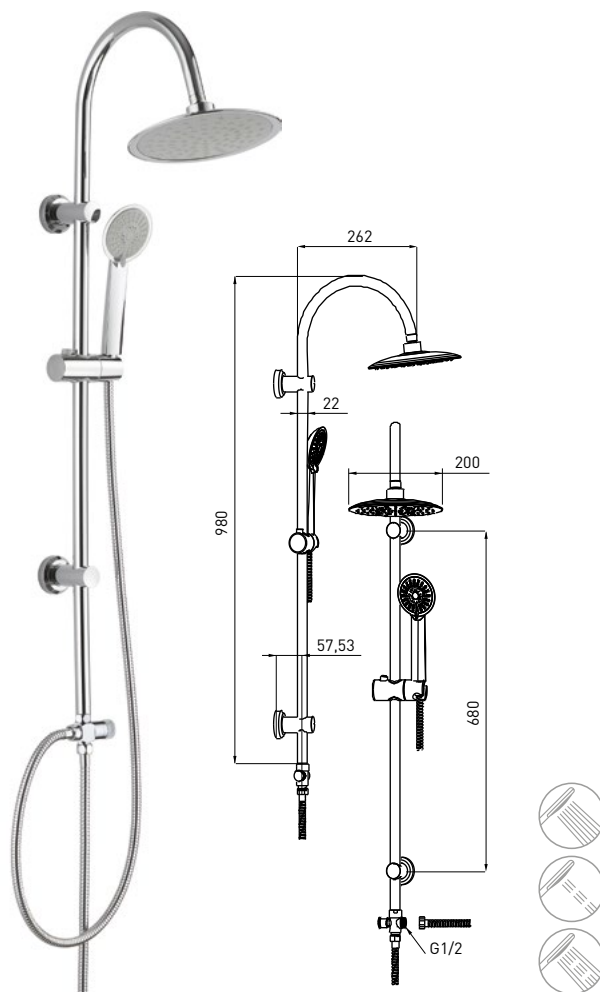

FRESH NEW NBF 051K

269,90 zł

5907650823001

DESZCZOWNIA

- Drążek stalowy o długości 980 mm
- Głowica natryskowa chromowana 1-funkcyjna o średnicy 200 mm
- Mosiężny przetąacznik natrysku, mechaniczny
- Słuchawka 3-funkcyjna o wymiarach 213 x 87 mm
- Wąż stalowy podwójnie pleciony o długości 1500 mm
- Wąż przyłączeniowy do baterii o długości 500 mm
- Regulowany rozstaw mocowań

SHOWER COLUMN

- 980 mm steel slide bar
- 200 mm 1-function chrome-plated shower head
- Brass shower diverter
- 213 x 87 mm 3-function hand shower
- 1500 mm double-locked steel hose
- 500 mm tap connection hose
- Adjustable spacing mounts

ДУШЕВАЯ СТОЙКА

- Штанга длиной 980 mm
- Верхняя душевая лейка хромированная 1-функциональная диаметром 200 mm
- Латунный, механический переключатель душа
- 3- функциональная ручная душевая лейка размером 213 x 87 mm
- Шланг для душа стальной двойной оплетки длиной 1500 mm
- Шланг для подключения смесителя длиной 500 mm
- Регулируемый интервал крепления