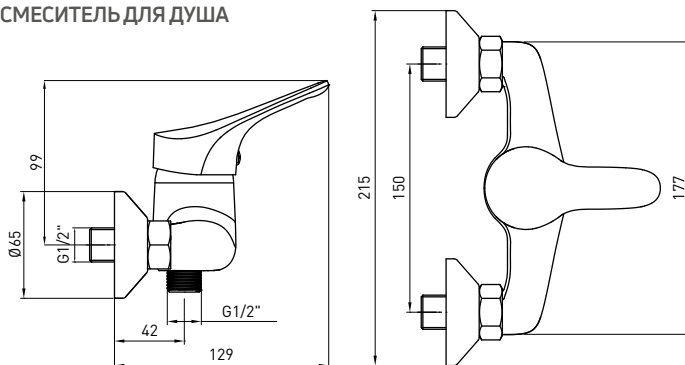

BATERIA NATRYSKOWA

SHOWER TAP

СМЕСИТЕЛЬ ДЛЯ ДУША