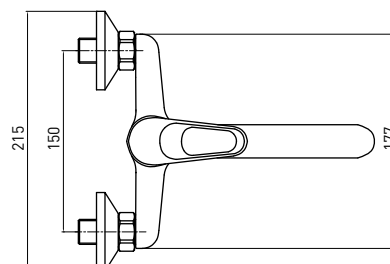

СМЕСИТЕЛЬ ДЛЯ РАКОВИНЫ НАСТЕННЫЙ

- Охват крана: 223 мм