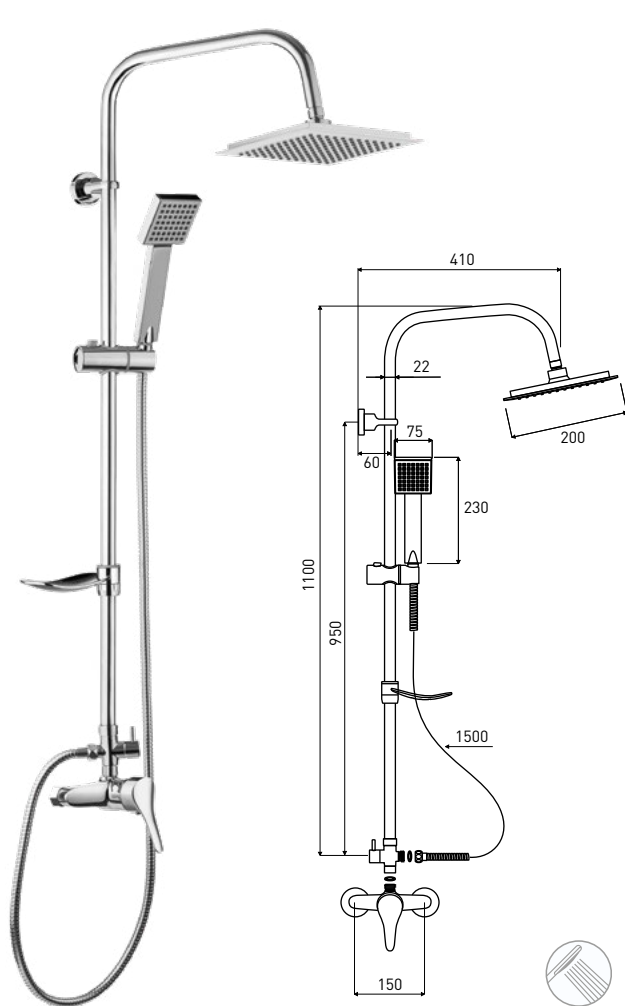

JOKO SQUARE

NBJ 01SK

449,90 zł

5908212062777

DESZCZOWNIA Z BATERIĄ

- Drążek stalowy o długości 1100 mm
- Bateria natryskowa z głowicą ceramiczną 40 mm
- Górna głowica chromowana o wymiarach 200 x 200 mm
- Słuchawka 1-funkcyjna o wymiarach 230 x 75 mm
- Wąż stalowy podwójnie pleciony 1500 mm
- Mydelniczka
- regulowany rozstaw mocowań

SHOWER COLUMN WITH MIXER TAP

- 1100 mm steel slide bar
- Shower tap with 40 mm ceramic cartridge
- 200 x 200 mm chrome-plated shower head
- 230 x 75 mm 1-function hand shower
- 1500 mm double-locked steel hose
- Soap dish
- adjustable spacing mounts

ДУШЕВАЯ СТОЙКА СО СМЕСИТЕЛЕМ

- Штанга длиной 1100 mm
- Смеситель для душа с керамическим картриджем 40 mm
- Верхняя хромированная лейка размером 200 x 200 mm
- 1-функциональная ручная лейка размером 230 x 75 mm
- Шланг стальной двойной оплетке 1500 mm
- Мыльница
- Регулируемый интервал крепления