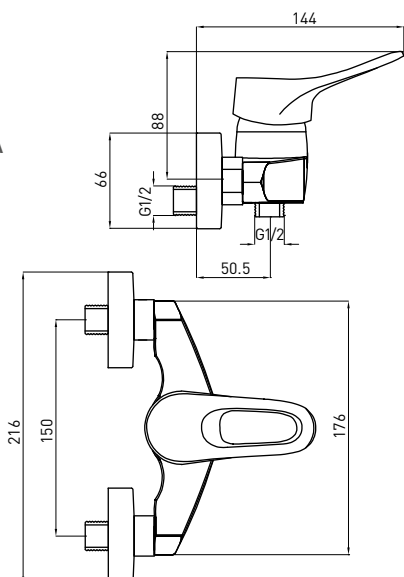

VERO
BOW 040M

169,90 zł

5908212061039

BATERIA NATRYSKOWA
SHOWER TAP
СМЕСИТЕЛЬ ДЛЯ ДУША