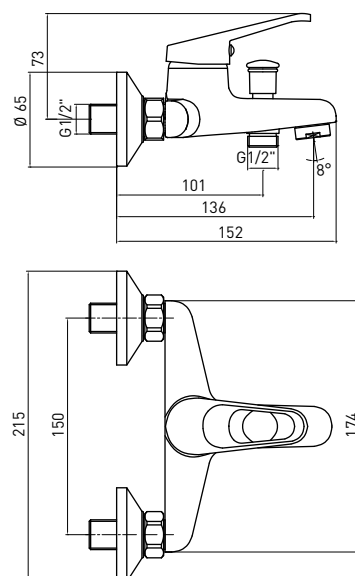

- Zasięg wylewki: 136 mm

WALL-MOUNTED BATH TAP  
WITH SHOWER SET

- Spout range: 136 mm

СМЕСИТЕЛЬ ДЛЯ ВАННЫ  
С ДУШЕВЫМ НАБОРОМ

- Охват крана: 136 mm