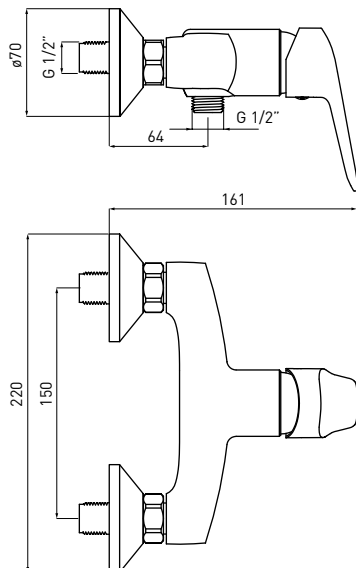

BATERIA NATRYSKOWA

SHOWER TAP

СМЕСИТЕЛЬ ДЛЯ ДУША