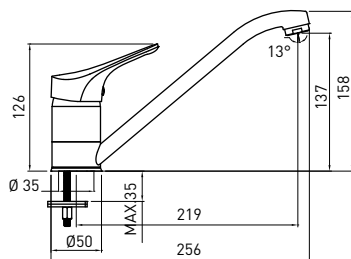

**DECK-MOUNTED KITCHEN TAP**

- spout range: 219 mm
- body height: 158 mm
- 40 mm ceramic disc cartridge

**СМЕСИТЕЛЬ КУХОННЫЙ**

- Охват крана: 219 mm
- Высота корпуса: 158 mm
- керамический картридж 40 mm