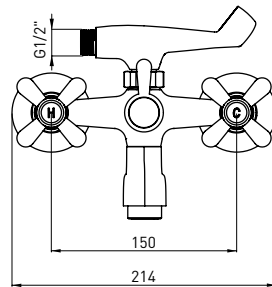

#### BATERIA UMYWALKOWA STOJĄCA

- Zasięg wylewki: 112 mm
- Wysokość korpusu: 168 mm

#### BATERIA UMYWALKOWA STOJĄCA Z OBROTOWĄ WYLEWKĄ

- Zasięg wylewki: 159 mm
- Wysokość korpusu: 123 mm

#### СМЕСИТЕЛЬ ДЛЯ РАКОВИНЫ НАСТЕННЫЙ

- Охват крана: 250 mm

**SYMETRIO**

BOS 011D

359,90 zł

5908212087695

**BATERIA WANNOWA  
ŚCIENNA Z KOMPLETEM  
NATRYSKOWYM**

- Zasięg wylewki: 148 mm
- Ceramiczny, mechaniczny przełącznik funkcji

**WALL-MOUNTED BATH TAP  
WITH SHOWER SET**

- Spout range: 148 mm
- Ceramic, mechanical function diverter

**СМЕСИТЕЛЬ ДЛЯ ВАННЫ  
С ДУШЕВЫМ НАБОРОМ**

- Охват крана: 148 mm
- керамический механический переключатель функций