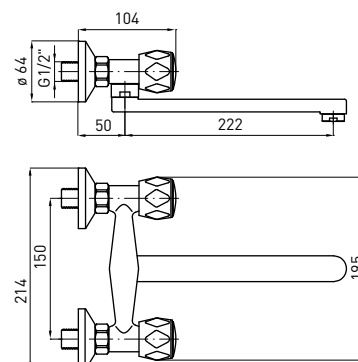

**WALL-MOUNTED  
DUAL-HANDLE KITCHEN TAP**

- spout range: 272 mm
- 90° ceramic disc cartridge

**СМЕСИТЕЛЬ КУХОННЫЙ  
ДВУХЗАХВАТНЫЙ**

- Охват крана: 272 mm
- керамический картридж 90°

**SYMETRIO**

BOS 080D

229,90 zł