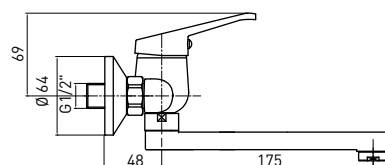

СМЕСИТЕЛЬ ДЛЯ РАКОВИНЫ НАСТЕННЫЙ

- Охват крана: 223 мм