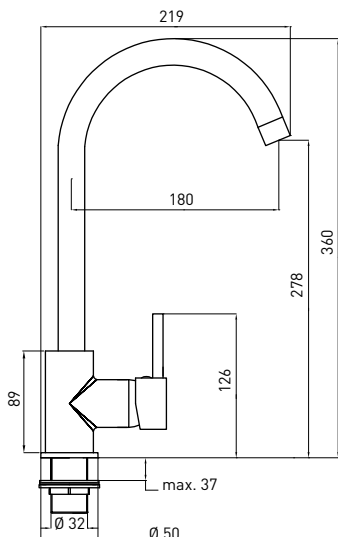

СМЕСИТЕЛЬ КУХОННЫЙ

- Охват крана: 180 mm
- Высота корпуса: 360 mm
- керамический картридж 35 mm