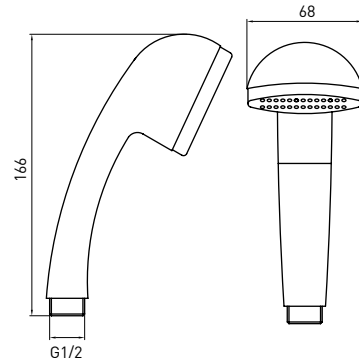

- 3-funkcyjna
- wymiar słuchawki: 230 x 78 mm

**HAND SHOWER**

- 3-function
- 230 x 78 mm hand shower

**ДУШЕВАЯ ЛЕЙКА**

- 3- функции
- размер: 230 x 78 mm

**CLASSIC**  
NEC 051S

25,90 zł

5908212012246

**SŁUCHAWKA NATRYSKOWA**

- 1-funkcyjna
- wymiar słuchawki: 166 x 68 mm

**HAND SHOWER**

- 1-function
- 166 x 68 mm hand shower

**ДУШЕВАЯ ЛЕЙКА**

- 1- функции
- размер: 166 x 68 mm

**PURE**  
NEP 051S

45,90 zł