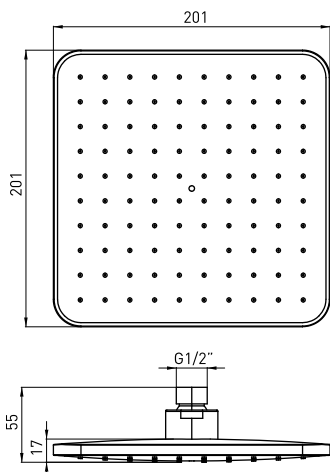

ВЕРХНИЙ ДУШ

- Квадратный
- 1-функциональный
- Материал АБС-пластик