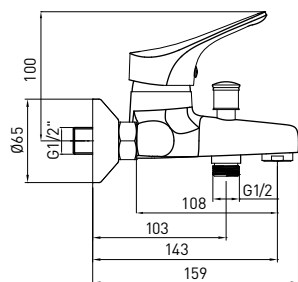

#### BATERIA UMYWALKOWA STOJĄCA

- Zasięg wylewki: 120 mm
- Wysokość korpusu: 224 mm

- Zasięg wylewki: 143 mm

**WALL-MOUNTED BATH TAP  
WITH SHOWER SET**

- Spout range: 143 mm

**СМЕСИТЕЛЬ ДЛЯ ВАННЫ  
С ДУШЕВЫМ НАБОРОМ**

- Охват крана: 143 mm

**JOKO**

BOJ 04BT

339,90 zł