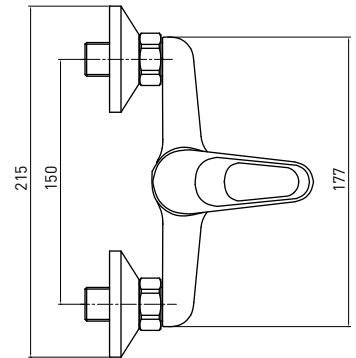

LOBO
BYU 040M

149,90 zł

5908212002179

BATERIA NATRYSKOWA

SHOWER TAP

СМЕСИТЕЛЬ ДЛЯ ДУША

LOBO
BYU 010M

169,90 zł

5908212002193

**BATERIA WANNOWA
ŚCIENNA**

- Zasięg wylewki: 136 mm

WALL-MOUNTED BATH TAP

- Spout range: 136 mm

СМЕСИТЕЛЬ ДЛЯ ВАННЫ

- Охват крана: 136 mm