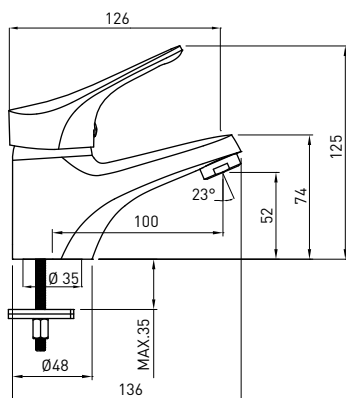

KOREK AUTOMATYCZNY
W BOJ 021M
POP-UP WASTE
IN BOJ 021M
АВТОМАТИЧЕСКАЯ
ПРОБКА В BOJ 021M

JOKO

BOJ 020M / BOJ 021M

159,90 zł / 169,90 zł

5908212072417 / 5908212008379

BATERIA UMYWALKOWA STOJĄCA

- Zasięg wylewki: 100 mm
- Wysokość korpusu: 125 mm
- Korek automatyczny w BOJ 021M

DECK-MOUNTED BASIN TAP

- Spout range: 100 mm
- Body height: 125 mm
- Pop-up waste in BOJ 021M

СМЕСИТЕЛЬ ДЛЯ РАКОВИНЫ

- Охват корпуса: 100 mm
- Высота корпуса: 125 mm
- Автоматическая пробка в BOJ 021M