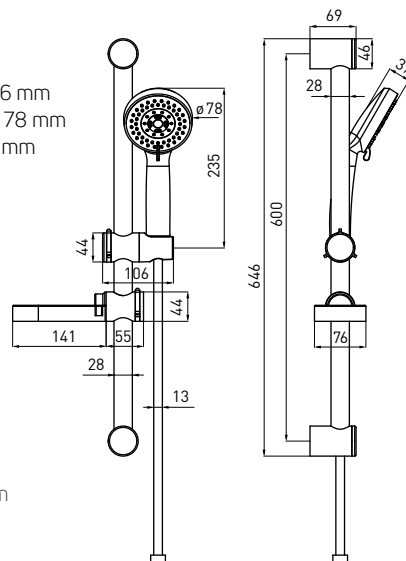

ДУШЕВОЙ КОМПЛЕКТ

- 3-функциональный
- штанга длиной 646 mm
- лейка размером 230 x 78 mm
- шланг стальной 1500 mm
- хромированная мыльница