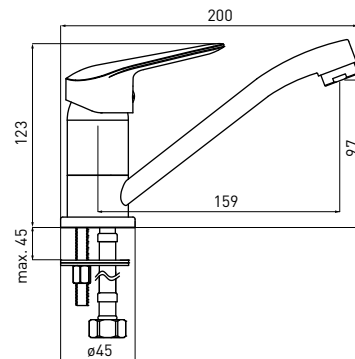

#### BATERIA UMYWALKOWA STOJĄCA

- Zasięg wylewki: 112 mm
- Wysokość korpusu: 168 mm

**СМЕСИТЕЛЬ ДЛЯ ВАННЫ**

- Охват крана: 171 мм
- Керамический, ротационный, механический переключатель функции

**BORO**  
BMO N20M

259,90 zł

5907650809739

**BATERIA UMYWALKOWA  
STOJĄCA**

- Zasięg wylewki: 112 mm
- Wysokość korpusu: 168 mm

**DECK-MOUNTED BASIN TAP**

- Spout range: 112 mm
- Body height: 168 mm

**СМЕСИТЕЛЬ ДЛЯ РАКОВИНЫ**

- Охват корпуса: 112 мм
- Высота корпуса: 168 мм

**BORO**  
BMO N26M

209,90 zł

5907650809753

**BATERIA UMYWALKOWA  
STOJĄCA Z OBROTOWĄ  
WYLEWKĄ**

- Zasięg wylewki: 159 mm
- Wysokość korpusu: 123 mm

**DECK-MOUNTED BASIN TAP  
WITH SWIVEL SPOUT**

- Spout range: 159 mm
- Body height: 123 mm

**СМЕСИТЕЛЬ ДЛЯ РАКОВИНЫ  
С ОБОРОТНЫМ ИЗЛИВОМ**

- Охват крана: 159 мм
- Высота корпуса: 123 мм