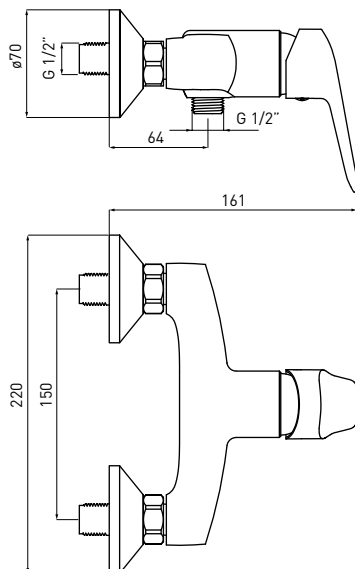

BATERIA NATRYSKOWA

SHOWER TAP

СМЕСИТЕЛЬ ДЛЯ ДУША