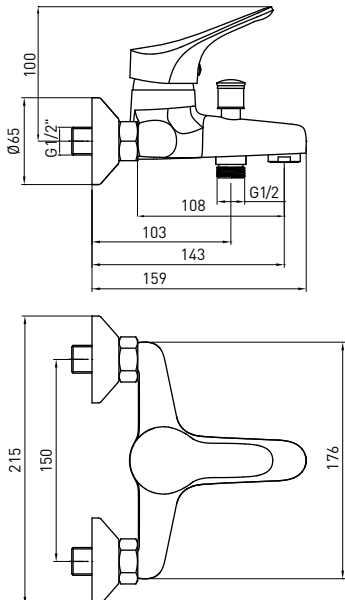

#### BATERIA UMYWALKOWA STOJĄCA

- Zasięg wylewki: 120 mm
- Wysokość korpusu: 224 mm

**BATERIA BIDETOWA STOJĄCA**

- Zasięg wylewki: 107 mm
- Wysokość korpusu: 128 mm
- Korek automatyczny

**BIDET TAP**

- Spout range: 107 mm
- Body height: 128 mm
- Pop-up waste

**СМЕСИТЕЛЬ ДЛЯ БИДЕ**

- Охват крана: 107 mm
- Высота корпуса: 128 mm
- Автоматическая пробка

5908212008386

**BATERIA WANNOWA ŚCIENNA**

- Zasięg wylewki: 143 mm

**WALL-MOUNTED BATH TAP**

- Spout range: 143 mm

**СМЕСИТЕЛЬ ДЛЯ ВАННЫ**

- Охват крана: 143 mm

**JOKO**  
BOJ 016L

359,90 zł

5908212042717

**BATERIA WANNOWA 1 - OTWOROWA**

- Zasięg wylewki: 115 mm
- Wysokość korpusu: 152,5 mm
- Ruchomy aerator

**1-HOLE BATH TAP**

- Spout range: 115 mm
- Body height: 152,5 mm
- Swivel aerator