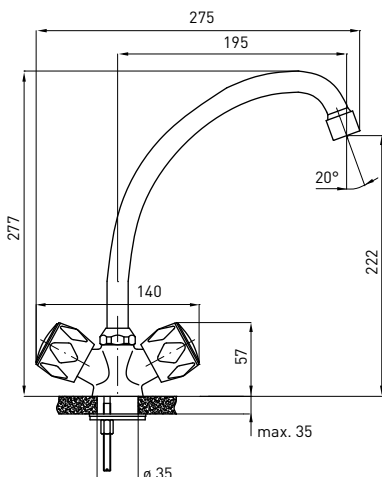

СМЕСИТЕЛЬ КУХОННЫЙ

- Охват крана: 195 mm
- Высота корпуса: 277 mm
- керамический картридж 90°