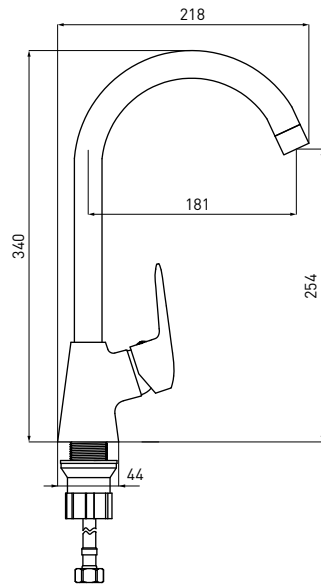

СМЕСИТЕЛЬ КУХОННЫЙ

- Охват крана: 181 mm
- Высота корпуса: 340 mm
- керамический картридж 35 mm

BORO
BMO 062M