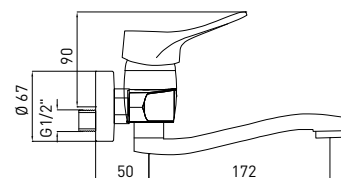

**СМЕСИТЕЛЬ ДЛЯ РАКОВИНЫ
НАСТЕННЫЙ**

- Охват крана: 222 mm