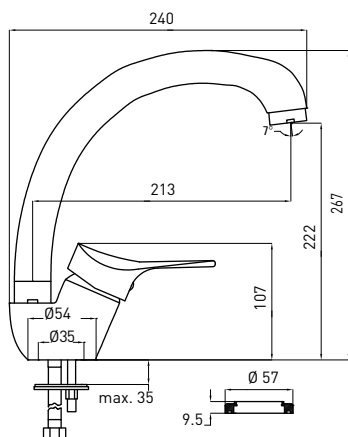

**DECK-MOUNTED KITCHEN TAP**

- spout range: 215 mm
- body height: 256 mm
- 40 mm ceramic disc cartridge

**СМЕСИТЕЛЬ КУХОННЫЙ**

- Охват крана: 215 мм
- Высота корпуса: 256 мм
- керамический картридж 40 мм