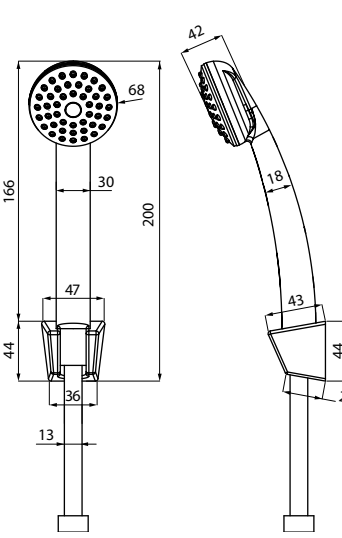

ДУШЕВОЙ КОМПЛЕКТ

- 1-функциональный
- размер лейки: 166 x 68 mm
- держатель для лейки
- шланг ПВХ 1500 mm