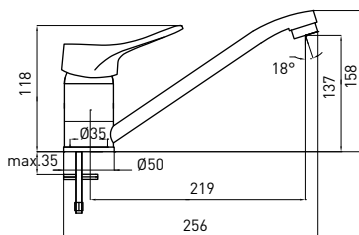

СМЕСИТЕЛЬ КУХОННЫЙ

- Охват крана: 219 mm
- Высота корпуса: 158 mm
- керамический картридж 40 mm