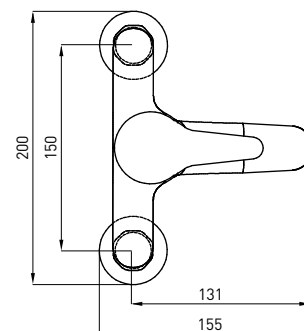

СМЕСИТЕЛЬ ДЛЯ ВАННЫ

- Охват крана: 115 mm

Bateria termostaticzna zapewnia przyjemną, stałą temperaturę wody przez cały czas korzystania z natrysku. Dodatkowo, aby ustawić temperaturę wyższą niż 38°C, trzeba zwolnić przycisk blokady na pokrętle. To zapobiega przypadkowym poparzeniom zbyt gorącą wodą, na które szczególnie narażone są małe dzieci oraz seniorzy.

A thermostatic mixer ensures a pleasant, constant water temperature for the whole time you use the shower. In addition, to set the temperature higher than 38°C, you must release the lock button on the knob. This prevents accidental burns from too hot water, which small children and seniors are particularly vulnerable to.

Термостатический смеситель гарантирует приятную, постоянную температуру воды во время душа. При этом чтобы увеличить температуру воды на более чем 38°C необходимо отблокировать кнопку блокировки на ручке. Позволяет она предохранить от ожогов прежде всего маленьких детей и пожилых людей.