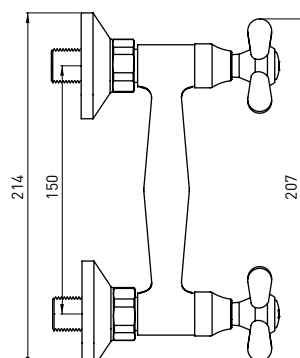

**BATERIA NATRYSKOWA
Z KOMPLETEM
NATRYSKOWYM**

**SHOWER TAP
WITH SHOWER SET**

**СМЕСИТЕЛЬ ДЛЯ ДУША
С ДУШЕВЫМ НАБОРОМ**

JOKO - BOJ 020M