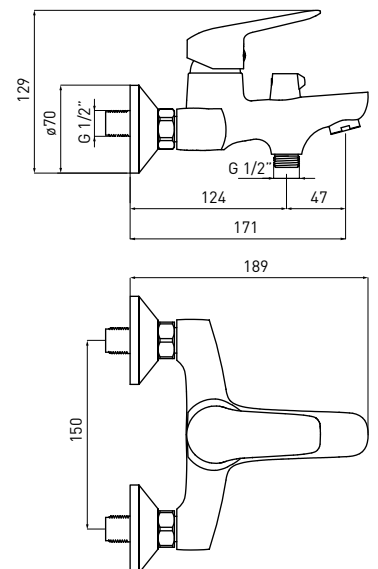

#### BATERIA UMYWALKOWA STOJĄCA

- Zasięg wylewki: 112 mm
- Wysokość korpusu: 168 mm

#### СМЕСИТЕЛЬ ДЛЯ РАКОВИНЫ

- Охват корпуса: 112 мм
- Высота корпуса: 168 мм

5908212083550

**BATERIA WANNOWA ŚCIENNA**

- Zasięg wylewki: 171 mm
- Ceramiczny, rotacyjny, mechaniczny przełącznik funkcji

**WALL-MOUNTED BATH TAP**

- Spout range: 171 mm
- Ceramic, rotary, mechanical function switch

**СМЕСИТЕЛЬ ДЛЯ ВАННЫ**

- Охват крана: 171 мм
- Керамический, ротационный, механический переключатель функции

**BORO**  
BMO N20M

259,90 zł

5907650809739

**BATERIA UMYWALKOWA  
STOJĄCA**

- Zasięg wylewki: 112 mm
- Wysokość korpusu: 168 mm