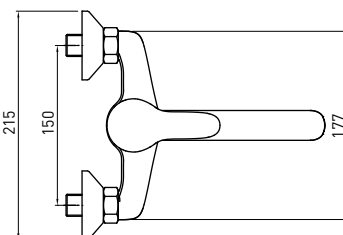

СМЕСИТЕЛЬ ДЛЯ РАКОВИНЫ НАСТЕННЫЙ

- Охват крана: 214 mm