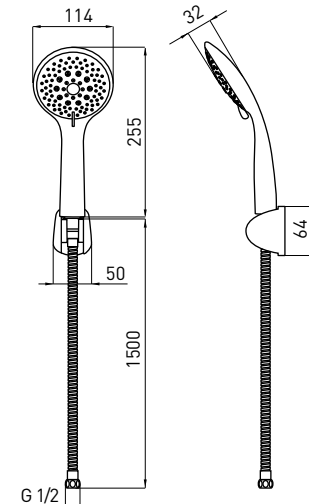

ДУШЕВОЙ КОМПЛЕКТ

- 3-функциональный
- размер лейки: 255 x 114 mm
- держатель для лейки
- шланг стальной 1500 mm