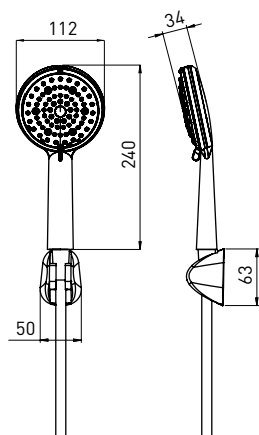

ДУШЕВОЙ КОМПЛЕКТ

- 6-функциональный,
- держатель для лейки
- лейка диаметром 240 x 112 mm
- шланг стальной 1500 mm