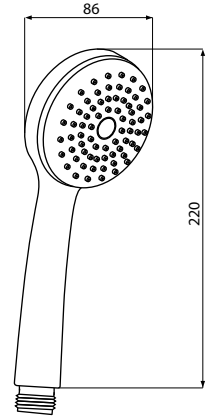

- 6- функции
- размер: 245 x 113 mm

**SYMETRIO**  
NET 051S

29,90 zł

5908212088333

**SŁUCHAWKA NATRYSKOWA**

- 1-funkcyjna
- wymiar słuchawki: 220 x 86 mm

**HAND SHOWER**

- 1-function
- 220 x 86 mm hand shower

**ДУШЕВАЯ ЛЕЙКА**

- 1- функции
- размер: 220 x 86 mm

**JOKO**  
NBJ 051S

39,90 zł

5908212063361

**SŁUCHAWKA NATRYSKOWA**

- 5-funkcyjna
- wymiar słuchawki: 260 x 116 mm

**HAND SHOWER**