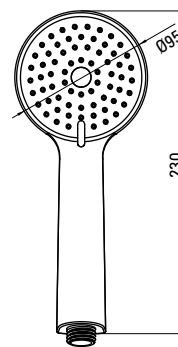

**HAND SHOWER**

- 1-function
- 230 x 102 mm hand shower

**ДУШЕВАЯ ЛЕЙКА**

- 1- функции
- размер: 230 x 102 mm

NOWOŚĆ  
NEW  
НОВИНКА

**BORO**  
NER N5RS

39,90 zł

5907650812876

**SŁUCHAWKA NATRYSKOWA**

- 3-funkcyjna
- wymiar słuchawki: 230 x 95 mm

**HAND SHOWER**

- 3-function
- 230 x 95 mm hand shower

**ДУШЕВАЯ ЛЕЙКА**

- 3- функции
- размер: 230 x 95 mm

**PURE**  
NEP 051K

139,90 zł