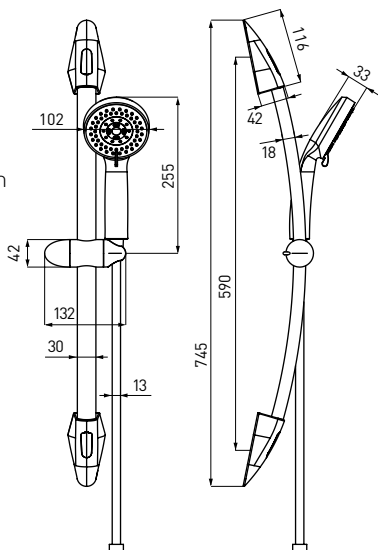

ДУШЕВОЙ КОМПЛЕКТ

- 5-функциональный
- штанга длиной 745 mm
- лейка размером 247 x 102 mm
- шланг стальной 1500 mm