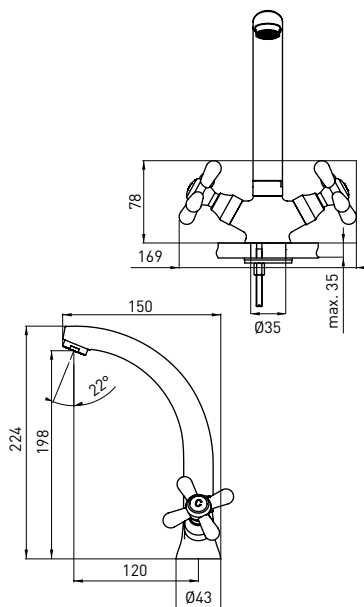

#### BATERIA UMYWALKOWA STOJĄCA

- Zasięg wylewki: 112 mm
- Wysokość korpusu: 168 mm

#### BATERIA UMYWALKOWA STOJĄCA

- Zasięg wylewki: 120 mm
- Wysokość korpusu: 224 mm

#### DECK-MOUNTED BASIN TAP

- Spout range: 120 mm
- Body height: 224 mm

#### СМЕСИТЕЛЬ ДЛЯ РАКОВИНЫ НАСТОЯЩИЙ

- Охват корпуса: 120 mm
- Высота корпуса: 224 mm