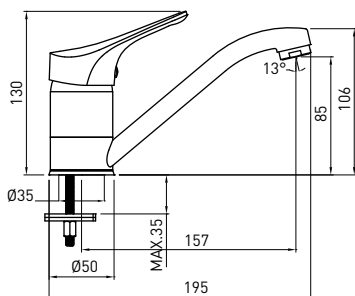

Керамический картридж 40mm, гарантия 2 года, отделка: хром

**JOKO**

BOJ 026M

169,90 zł

5908212008409

**BATERIA UMYWALKOWA STOJĄCA Z OBROTOWĄ WYLEWKĄ**

- zasięg wylewki: 157 mm
- wysokość korpusu: 130 mm

**DECK-MOUNTED BASIN TAP WITH SWIVEL SPOUT**

- spout range: 157 mm
- body height: 130 mm

**СМЕСИТЕЛЬ ДЛЯ РАКОВИНЫ С ОБРОТНЫМ ИЗЛИВОМ**

- Охват крана: 157 mm
- Высота корпуса: 130 mm

**JOKO**

BOJ 050M

189,90 zł

5908212008430

**BATERIA UMYWALKOWA ŚCIENNA**