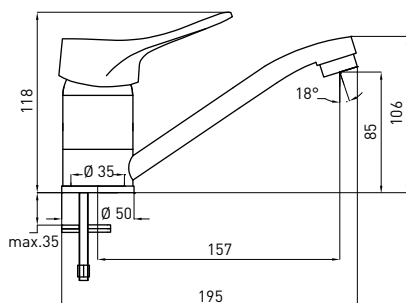

**BATERIA UMYWALKOWA  
STOJĄCA Z OBROTOWĄ  
WYLEWKĄ**

- Zasięg wylewki: 157 mm
- Wysokość korpusu: 118 mm

**DECK-MOUNTED  
BASIN TAP WITH  
SWIVEL SPOUT**

- Spout range: 157 mm
- Body height: 118 mm

**СМЕСИТЕЛЬ ДЛЯ РАКОВИНЫ  
С ОБОРОТНЫМ ИЗЛИВОМ**

- Охват крана: 157 mm
- Высота корпуса: 118 mm

**VERO****BOW 050M****189,90 zł**

5908212061053

**BATERIA UMYWALKOWA ŚCIENNA**

- Zasięg wylewki: 222 mm

**WALL-MOUNTED BASIN TAP**

- Spout range: 222 mm

**СМЕСИТЕЛЬ ДЛЯ РАКОВИНЫ  
НАСТЕННЫЙ**