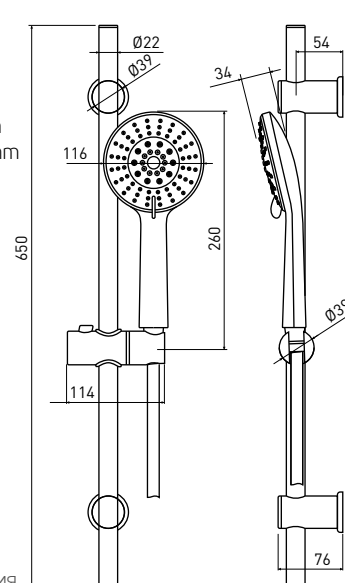

**SHOWER SET**

- 5-function
- 650 mm steel slide bar
- 260 x 116 mm hand shower
- 1500 mm steel hose
- adjustable spacing mounts

**ДУШЕВОЙ КОМПЛЕКТ**

- 5-функциональный
- штанга длиной 650 мм
- лейка размером 260 x 116 мм
- шланг стальной 1500 мм
- регулируемый интервал крепления

**SHOWER SET**

- 5-function
- 650 mm steel slide bar
- 260 x 116 mm hand shower
- 1500 mm PVC hose
- adjustable spacing mounts

**ДУШЕВОЙ КОМПЛЕКТ**

- 5-функциональный
- штанга длиной 650 мм
- лейка размером 260 x 116 мм
- шланг ПВХ 1500 мм
- регулируемый интервал крепления