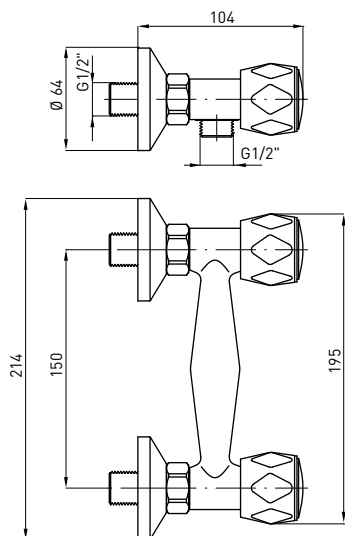

TENO
BON 041D

209,90 zł

5908212049709

**BATERIA NATRYSKOWA
Z KOMPLETEM
NATRYSKOWYM**

SHOWER TAP
WITH SHOWER SET

СМЕСИТЕЛЬ ДЛЯ ДУША
С ДУШЕВЫМ НАБОРОМ

TENO
BON 011D

349,90 zł

5908212049716

**BATERIA WANNOWA
ŚCIENNA Z KOMPLETEM
NATRYSKOWYM**

- Zasięg wylewki: 148 mm
- Ceramiczny, mechaniczny przełącznik funkcji

WALL-MOUNTED BATH TAP
WITH SHOWER SET

- Spout range: 148 mm
- Ceramic, mechanical function diverter

СМЕСИТЕЛЬ ДЛЯ ВАННЫ
С ДУШЕВЫМ НАБОРОМ

- Охват крана: 148 mm
- Керамический механический переключатель функций