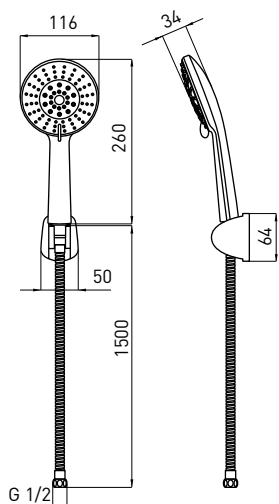

ДУШЕВОЙ КОМПЛЕКТ

- 5-функциональный
- размер лейки: 260 x 116 mm
- держатель для лейки
- шланг стальной 1500 mm