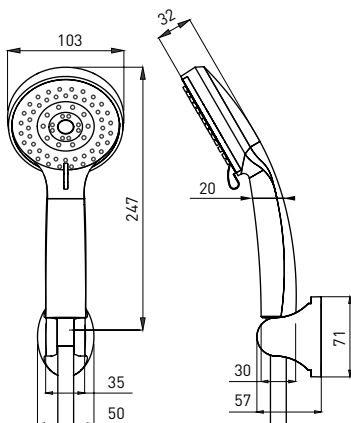

ДУШЕВОЙ КОМПЛЕКТ

- 5-функциональный
- размер лейки: 247 x 103 mm
- держатель для лейки
- шланг стальной 1500 mm