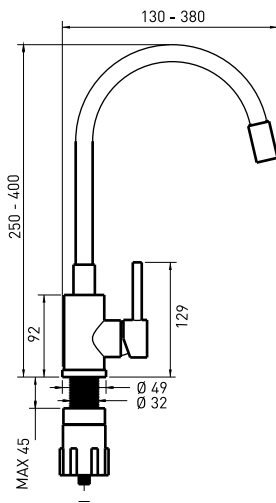

**СМЕСИТЕЛЬ ДЛЯ КУХНИ,
С ГИБКИМ ИЗЛИВОМ**

- Охват крана: 130-380
- Высота корпуса: 250-400 mm
- керамический картридж 35 mm