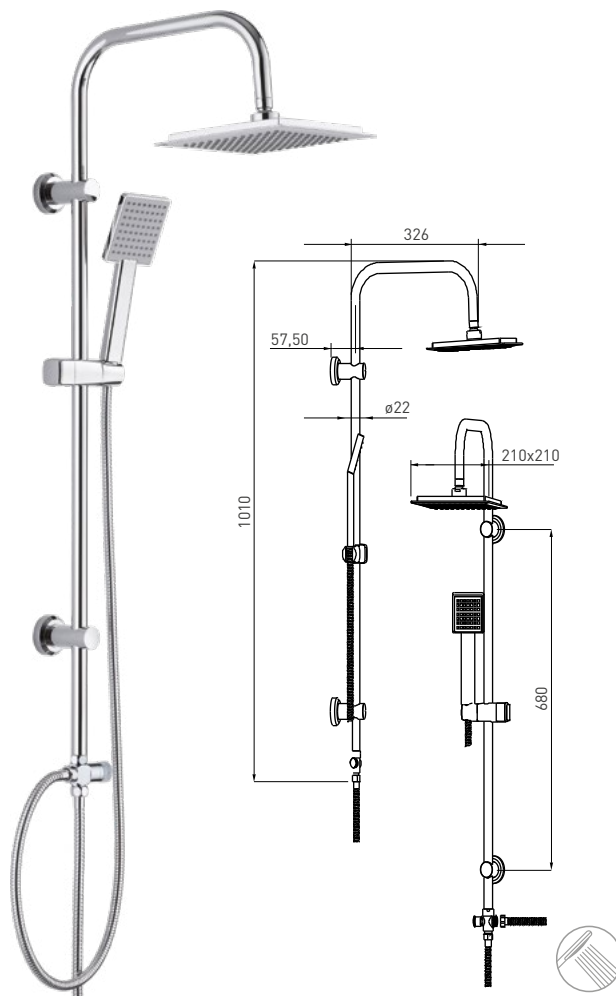

### BORO NER N51K

399,90 zł

5907650812609

#### DESZCZOWNIA

- Drążek stalowy o długości 1125 mm
- Głowica natryskowa 1-funkcyjna 201 x 201 mm
- Mosiężny przełącznik natrysku, mechaniczny
- Słuchawka 1-funkcyjna o wymiarach 230 x 102 mm
- Wąż PVC 1500 mm
- Wąż przyłączeniowy do baterii o długości 500 mm
- Regulowany rozstaw mocowań

#### SHOWER COLUMN

- 1125 mm steel slide bar
- 201 x 201 mm 1-function shower head
- Brass shower diverter
- 230 x 102 mm 1-function hand shower
- 1500 mm double-locked steel hose
- 500 mm tap connection hose
- Adjustable spacing mounts

#### ДУШЕВАЯ СТОЙКА

- Штанга длиной 1125 mm
- Верхняя душевая лейка 1-функциональная размером 201 x 201 mm
- Латунный, механический переключатель душа
- 1- функциональная ручная душевая лейка размером 230 x 102 mm
- Шланг для душа стальной
- Двойной оплетки длиной 1500 mm
- Шланг для подключения смесителя длиной 500 mm
- Регулируемый интервал крепления