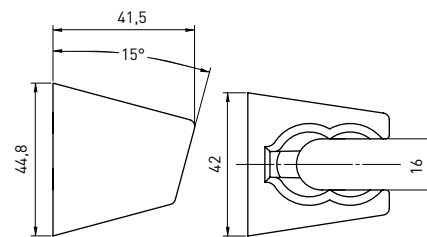

UCHWYT

ANN 022U

17,19 zł

5908212062685

UCHWYT PUNKTOWY DO SŁUCHAWKI
NATRYSKOWEJ STAŁY
FIXED HAND SHOWER HOLDER

ДЕРЖАТЕЛЬ ТОЧЕЧНЫЙ ДЛЯ ДУШЕВОЙ ЛЕЙКИ