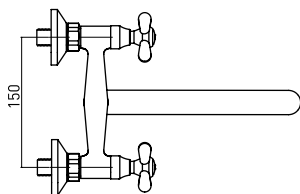

СМЕСИТЕЛЬ КУХОННЫЙ

- Охват крана: 272 mm
- керамический картридж 1/2"