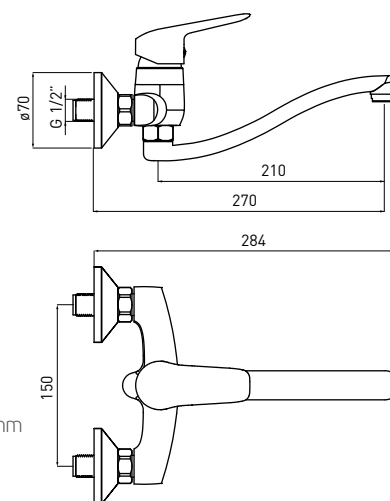

СМЕСИТЕЛЬ КУХОННЫЙ

- Охват крана: 270 mm
- керамический картридж 35mm

JOKO
BOJ 060M