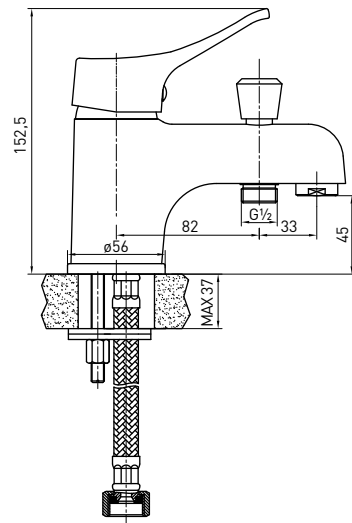

СМЕСИТЕЛЬ ДЛЯ ВАННЫ НА ОДНО ОТВЕРСТИЕ

- Охват крана: 115 mm
- Высота корпуса: 152,5 mm
- Подвижный аэратор