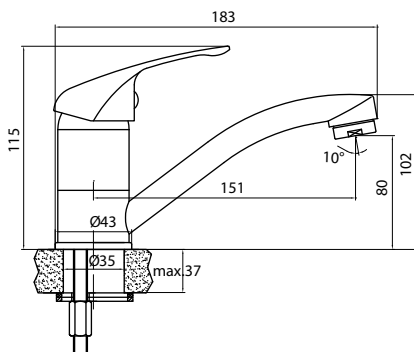

СМЕСИТЕЛЬ ДЛЯ РАКОВИНЫ С ОБОРОТНЫМ ИЗЛИВОМ

- Охват крана: 151 мм
- Высота корпуса : 115 мм