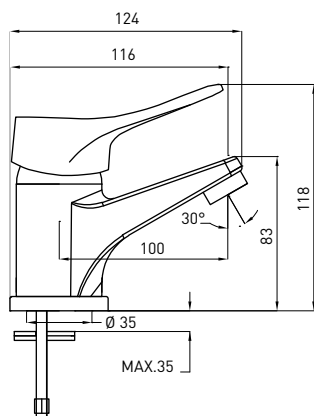

СМЕСИТЕЛЬ ДЛЯ РАКОВИНЫ

- Охват корпуса: 100 mm,
- Высота корпуса: 118 mm
- Автоматическая пробка