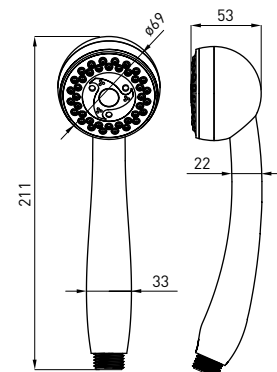

38,90 zł

5907650822851

**SŁUCHAWKA NATRYSKOWA**

- 2-funkcyjna
- wymiar słuchawki: 211 x 69 mm

**HAND SHOWER**

- 2-function
- 211 x 69 mm hand shower

**ДУШЕВАЯ ЛЕЙКА**

- 2- функций
- размер: 211 x 69 mm