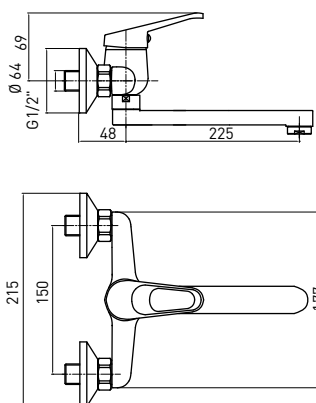

СМЕСИТЕЛЬ КУХОННЫЙ

- Охват крана: 273 мм
- керамический картридж 35 мм

LOBO
BYU 060M