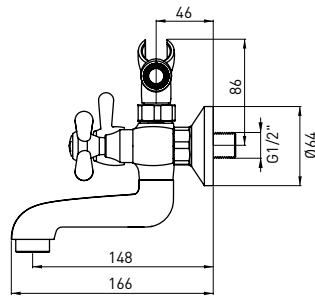

#### BATERIA UMYWALKOWA STOJĄCA

- Zasięg wylewki: 112 mm
- Wysokość korpusu: 168 mm

#### BATERIA UMYWALKOWA STOJĄCA Z OBROTOWĄ WYLEWKĄ

- Zasięg wylewki: 159 mm
- Wysokość korpusu: 123 mm

#### СМЕСИТЕЛЬ ДЛЯ РАКОВИНЫ НАСТЕННЫЙ

- Охват крана: 250 mm

**SYMETRIO**

BOS 011D

359,90 zł

5908212087695

**BATERIA WANNOWA  
ŚCIENNA Z KOMPLETEM  
NATRYSKOWYM**

- Zasięg wylewki: 148 mm
- Ceramiczny, mechaniczny przełącznik funkcji

**WALL-MOUNTED BATH TAP  
WITH SHOWER SET**

- Spout range: 148 mm
- Ceramic, mechanical function diverter

**СМЕСИТЕЛЬ ДЛЯ ВАННЫ  
С ДУШЕВЫМ НАБОРОМ**

- Охват крана: 148 mm
- керамический механический переключатель функций