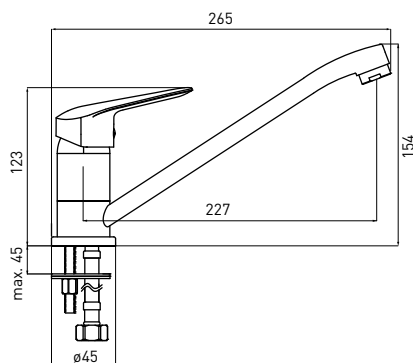

СМЕСИТЕЛЬ КУХОННЫЙ

- Охват крана: 227 мм
- Высота корпуса: 154 мм
- керамический картридж 35 мм