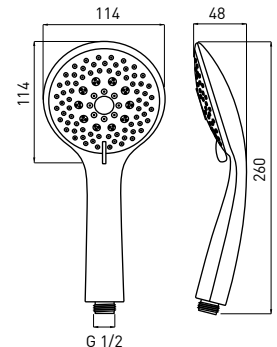

ДУШЕВАЯ ЛЕЙКА

- 3- функции,
- размер: 260 x 114 mm