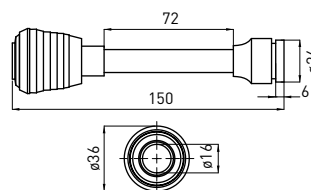

18,29 zł

5908212062807

- dwufunkcyjny na plastyfikowanym wężyku
- two-function with PVC flex hose
- 2-функциональный аэратор на пластифицированном шланге