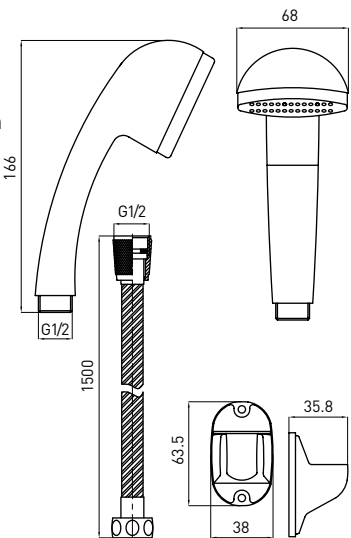

ДУШЕВОЙ КОМПЛЕКТ

- 1-функциональный
- размер лейки: 166 x 68 mm
- держатель для лейки
- шланг стальной 1500 mm