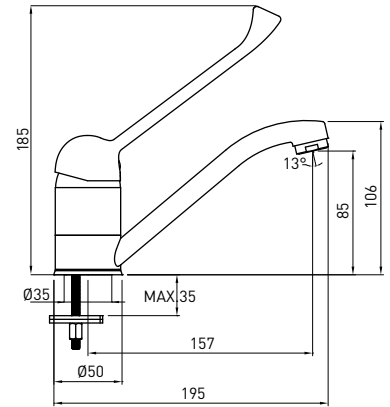

**JOKO CLINIC**  
BOJ 026C

189,90 zł

5908212083949

**BATERIA UMYWALKOWA STOJĄCA  
Z OBROTOWĄ WYLEWKĄ  
I DŹWIGNIĄ CLINIC**

- Zasięg wylewki: 157 mm
- Wysokość korpusu: 185 mm

**DECK-MOUNTED BASIN TAP  
WITH SWIVEL SPOUT  
AND CLINIC HANDLE**

- Spout range: 157 mm
- Body height: 185 mm

**СМЕСИТЕЛЬ ДЛЯ РАКОВИНЫ  
С ОБОРОТНЫМ ИЗЛИВОМ  
И РЫЧАГОМ CLINIC**

- Охват крана: 157 mm
- Высота корпуса: 185 mm

**JOKO CLINIC**  
BOJ 050C

209,90 zł

5908212028643