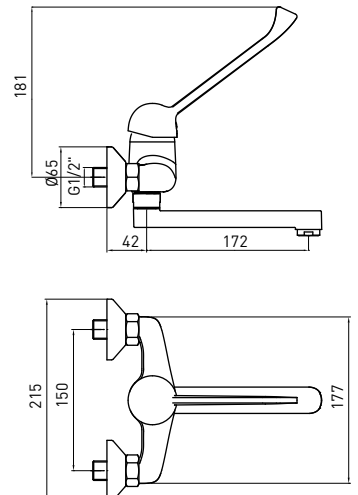

**СМЕСИТЕЛЬ ДЛЯ РАКОВИНЫ
НАСТЕННЫЙ С РЫЧАГОМ CLINIC**

- Охват крана: 214 mm
- Керамический картридж 40 mm