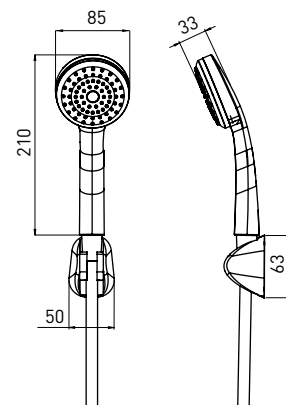

ДУШЕВОЙ КОМПЛЕКТ

- 1-функциональный
- диаметр лейки 210 x 85 mm
- держатель для лейки
- шланг стальной 1500 mm