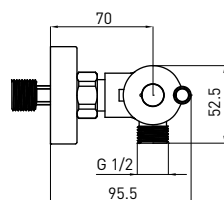

**СМЕСИТЕЛЬ ДЛЯ ДУША
ТЕРМОСТАТИЧЕСКИЙ**

- Кнопка ECO с блокировкой расхода воды менее 11,8л/ мин
- Оснащен обратными клапанами

JOKO

BOJ 015M

229,90 zł

5908212053362

BATERIA WANNOWA STOJĄCA

- Zasięg wylewki: 115 mm

DECK-MOUNTED BATH TAP

- Spout range: 115 mm