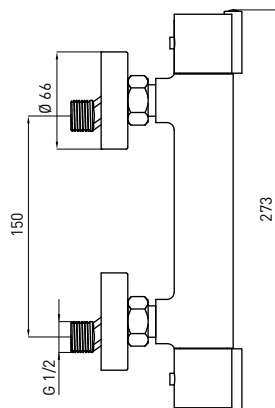

**СМЕСИТЕЛЬ ДЛЯ ДУША
ТЕРМОСТАТИЧЕСКИЙ**

- Кнопка ECO с блокировкой расхода воды менее 11,8л/ мин
- Оснащен обратными клапанами

JOKO

BOJ 015M

229,90 zł

5908212053362

BATERIA WANNOWA STOJĄCA

- Zasięg wylewki: 115 mm

DECK-MOUNTED BATH TAP

- Spout range: 115 mm