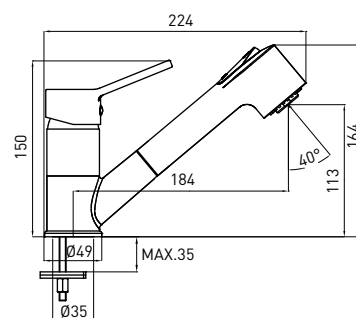

**DECK-MOUNTED KITCHEN TAP  
WITH PULL-OUT SPOUT**

- spout range: 184 mm
- body height: 164 mm
- 2-function pull-out spout
- 40 mm ceramic disc cartridge

**СМЕСИТЕЛЬ КУХОННЫЙ  
С ВЫТЯЖНОЙ ЛЕЙКОЙ**

- Охват крана: 184 mm
- Высота корпуса: 164 mm
- лейка - 2 функции
- керамический картридж 40 mm