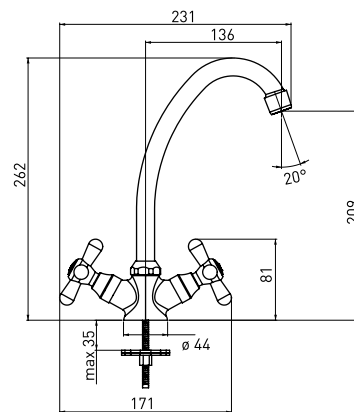

СМЕСИТЕЛЬ КУХОННЫЙ

- Охват крана: 136 mm
- Высота корпуса: 262 mm
- керамический картридж 1/2"