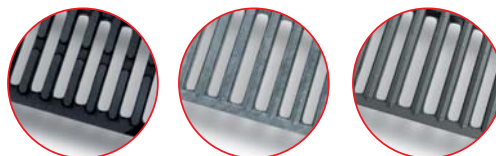

## System odwodnień liniowych

### ACO Euroline

Wjazd do garażu to idealne miejsce do zastosowania odwodnienia liniowego ACO Euroline.

Odwodnienie nie dopuści do zalania garażu przez wodę deszczową, a estetyczne ruszty doskonale komponują się z różnymi wzorami kostki brukowej.

Wszystkie elementy wykonane są z polimerbetonu - materiału całkowicie nienasiąkliwego dla wody, przez co system jest całkowicie mrozoodporny.

Sprawdzone odwodnienia ACO Euroline skutecznie pomagają utrzymać czystość na terenie posesji.