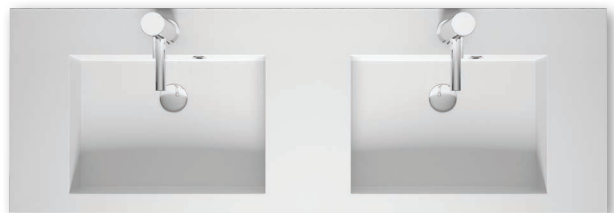

100 x 48 x 8 cm F7BO1100481112 * 938,-/1 154,-

140 x 48 x 8 cm F7BO114048121 * 1 346,-/1 656,-

100 x 48 x 8 cm F7BO1100481111 * 938,-/1 154,-

140 x 48 x 8 cm F7BO114048122 * 1 346,-/1 656,-

Wszystkie umywalki są wykonane z marmuru syntetycznego. Podane wymiary umywarek opisują: szer. x gł. x wys. rantu umywalki. Zapytaj sprzedawcę o szafkę RIHO pod wybraną umywalkę. Na wszystkie swoje umywalki i meble RIHO udziela 5-letniej gwarancji.

RIHO

BRONI

*Ceny w PLN bez VAT / z VAT

BRONI

100 x 48 x 2 cm F7BR110048111 * 992,-/1 220,-

100 x 48 x 2 cm F7BR110048121 * 992,-/1 220,-

60 x 48 x 2 cm F7BR106048111 * 717,-/882,-

120 x 48 x 2 cm F7BR112048122 * 1 150,-/1 415,-

80 x 48 x 2 cm F7BR108048113 * 882,-/1 085,-

140 x 48 x 2 cm F7BR114048122 * 1 346,-/1 656,-

100 x 48 x 2 cm F7BR110048113 * 938,-/1 154,-

160 x 48 x 2 cm F7BR116048122 * 1 493,-/1 836,-

Wszystkie umywalki są wykonane z marmuru syntetycznego. Podane wymiary umywarek opisują: szer. x gł. x wys. rantu umywalki. Zapytaj sprzedawcę o szafkę RIHO pod wybraną umywalkę. Na wszystkie swoje umywalki i meble RIHO udziela 5-letniej gwarancji.