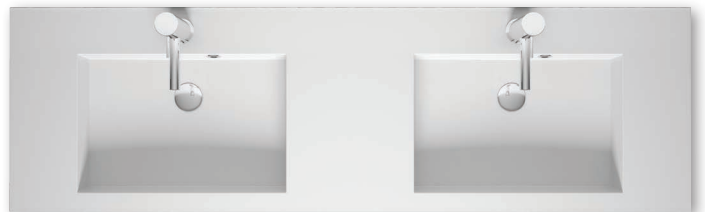

100 x 48 x 8 cm F7BO1100481112 * 938,-/1 154,-

140 x 48 x 8 cm F7BO114048121 * 1 346,-/1 656,-

100 x 48 x 8 cm F7BO1100481111 * 938,-/1 154,-

140 x 48 x 8 cm F7BO114048122 * 1 346,-/1 656,-

Wszystkie umywalki są wykonane z marmuru syntetycznego. Podane wymiary umywarek opisują: szer. x gł. x wys. rantu umywalki. Zapytaj sprzedawcę o szafkę RIHO pod wybraną umywalkę. Na wszystkie swoje umywalki i meble RIHO udziela 5-letniej gwarancji.

RIHO

BRONI

*Ceny w PLN bez VAT / z VAT

BRONI

100 x 48 x 2 cm F7BR110048111 * 992,-/1 220,-

100 x 48 x 2 cm F7BR110048121 * 992,-/1 220,-

60 x 48 x 2 cm F7BR106048111 * 717,-/882,-

120 x 48 x 2 cm F7BR112048122 * 1 150,-/1 415,-

80 x 48 x 2 cm F7BR108048113 * 882,-/1 085,-

140 x 48 x 2 cm F7BR114048122 * 1 346,-/1 656,-

100 x 48 x 2 cm F7BR110048113 * 938,-/1 154,-

160 x 48 x 2 cm F7BR116048122 * 1 493,-/1 836,-

Wszystkie umywalki są wykonane z marmuru syntetycznego. Podane wymiary umywarek opisują: szer. x gł. x wys. rantu umywalki. Zapytaj sprzedawcę o szafkę RIHO pod wybraną umywalkę. Na wszystkie swoje umywalki i meble RIHO udziela 5-letniej gwarancji.