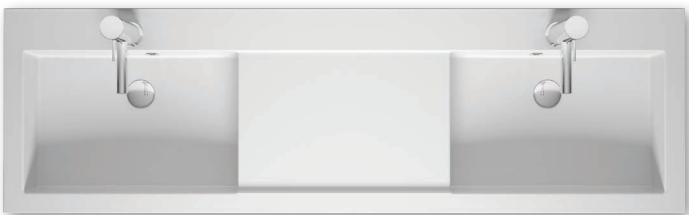

120 x 48 x 8 cm F7AN112048111 * 1 181,-/1 453,-