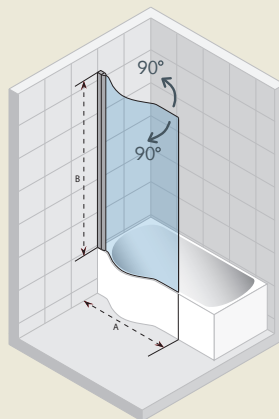

NAUTIC DORADO

do wanny	kod	cena*
Dorado	GGT 5110776800	1 575,-/1 937,-