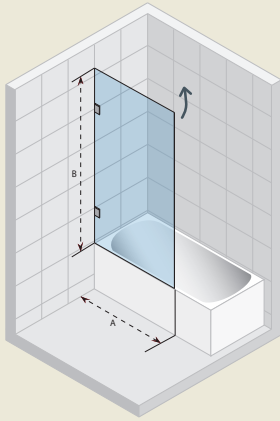

SCANDIC S108

rozmiar A	kod	cena*
65	GC 56200	1 470,-/1 808,-
75	GC 57200	1 512,-/1 860,-
85	GC 58200	1 607,-/1 977,-
95	GC 59200	1 670,-/2 054,-