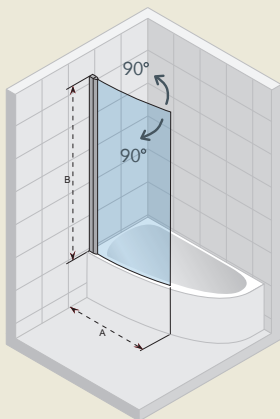

NAUTIC LYRA

do wanny	kod	cena*
Lyra 140	GGT 5110945800	
Lyra 153,5		cena*
Lyra 170		1 565,-/1 925,-