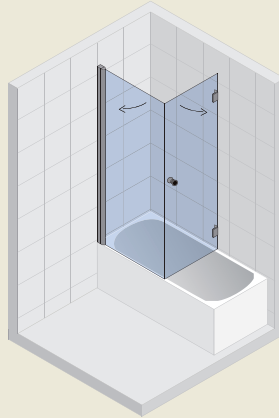

SCANDIC S109

rozmiar A+B	kod	cena*
85	GC 16200	2 058,-/2 531,-
90	GC 19200	2 111,-/2 597,-
95	GC 20200	2 163,-/2 660,-
100	GC 21200	2 163,-/2 660,-

SCANDIC S500

do wanny	kod	cena*
Yukon/Nora	GC 60200	2 500,-/3 075,-
Geta 160	GC 61200	2 500,-/3 075,-
Geta 170	GC 62200	2 500,-/3 075,-
Delta 150/160	GC 63200	2 400,-/2 952,-

NAUTIC N107

rozmiar A	kod	cena*
75	GGT 0210750800	1 229,-/1 512,-
90	GGT 0210900800	1 334,-/1 641,-

NAUTIC N110

rozmiar	kod	cena*
90X75	GHT 0121650600	2 500,-/3 075,-
90X80	GHT 0121700600	2 535,-/3 118,-
90X90	GHT 0121800600	2 570,-/3 161,-
Dorado	GHT 6121526600	2 820,-/3 469,-