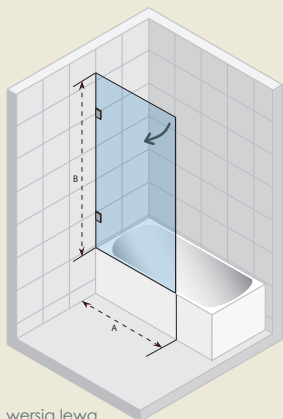

SCANDIC M107 NEW

wersja lewa

unoszone zawiasy

rozmiar A	kod	cena*
80 lewy	GX 0103201	1 612,-/1 983,-
80 prawy	GX 0103202	1 612,-/1 983,-
90 lewy	GX 0105201	1 717,-/2 112,-
90 prawy	GX 0105202	1 717,-/2 112,-
100 lewy	GX 0107201	1 791,-/2 203,-
100 prawy	GX 0107202	1 791,-/2 203,-