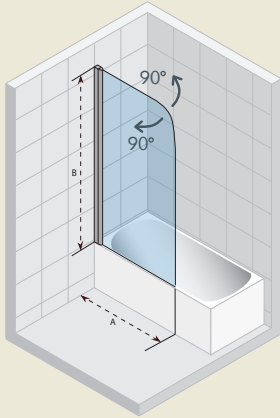

SCANDIC S109

rozmiar A+B	kod	cena*
85	GC 16200	2 058,-/2 531,-
90	GC 19200	2 111,-/2 597,-
95	GC 20200	2 163,-/2 660,-
100	GC 21200	2 163,-/2 660,-

SCANDIC S500

do wanny	kod	cena*
Yukon/Nora	GC 60200	2 500,-/3 075,-
Geta 160	GC 61200	2 500,-/3 075,-
Geta 170	GC 62200	2 500,-/3 075,-
Delta 150/160	GC 63200	2 400,-/2 952,-

NAUTIC N107

rozmiar A	kod	cena*
75	GGT 0210750800	1 229,-/1 512,-
90	GGT 0210900800	1 334,-/1 641,-

NAUTIC N110

rozmiar	kod	cena*
90X75	GHT 0121650600	2 500,-/3 075,-
90X80	GHT 0121700600	2 535,-/3 118,-
90X90	GHT 0121800600	2 570,-/3 161,-
Dorado	GHT 6121526600	2 820,-/3 469,-