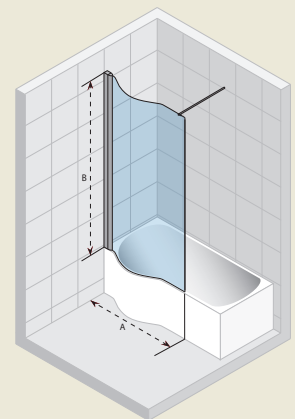

NAUTIC LYRA

do wanny	kod	cena*
Lyra 140	GGT 5110945800	
Lyra 153,5		cena*
Lyra 170		1 565,-/1 925,-

NAUTIC DORADO

do wanny	kod	cena*
Dorado	GGT 5110776800	1 575,-/1 937,-

FJORD DORADO **NEW**

do wanny	kod	cena*
Dorado	GFT 5110760809	1 575,-/1 937,-