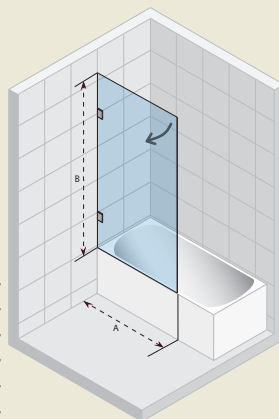

P094 / 56cm

LYRA 140/153,5/170 * 780,-/959,-

LYRA 140 lewy P052 / prawy P051 / 57cm
LYRA 153,5 lewy P054 / prawy P053 / 57cm
LYRA 170 lewy P056 / prawy P055 / 57cm

NORA * 709,-/872,-

P093 / 58,5cm

NEO 140 * 693,-/852,- NEO 150 * 757,-/931,-

NEO 140 P010 / 57cm
NEO 150 P011 / 57cm

YUKON * 667,-/820,-

P085 / 57cm

SCANDIC M107 NEW

wersja lewa

unoszone zawiasy

rozmiar A	kod	cena*
80 lewy	GX 0103201	1 612,-/1 983,-
80 prawy	GX 0103202	1 612,-/1 983,-
90 lewy	GX 0105201	1 717,-/2 112,-
90 prawy	GX 0105202	1 717,-/2 112,-
100 lewy	GX 0107201	1 791,-/2 203,-
100 prawy	GX 0107202	1 791,-/2 203,-

SCANDIC S107

rozmiar A	kod	cena*
80	GC 13200	1 512,-/1 860,-
90	GC 15200	1 617,-/1 989,-
100	GC 17200	1 691,-/2 080,-

SCANDIC S108

rozmiar A	kod	cena*
65	GC 56200	1 470,-/1 808,-
75	GC 57200	1 512,-/1 860,-
85	GC 58200	1 607,-/1 977,-
95	GC 59200	1 670,-/2 054,-