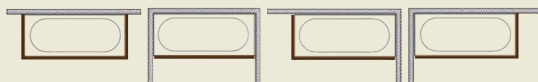

SANTIAGO

BA06 145 x 145 cm
* 1 638,-/2 015,-

AUSTIN

BA11 145 x 145 cm
* 1 638,-/2 015,-

SYDNEY

BA95 145 x 145 cm
* 1 617,-/1 989,-

NEO

BC34 140 x 140 cm
* 1 323,-/1 627,-
BC35 150 x 150 cm
* 1 565,-/1 925,-

WINNIPEG

BA48 145 x 145 cm
* 1 638,-/2 015,-

AH01 * 476,-/585,-

AH03 * 137,-/169,-

AH04 * 173,-/213,-

AH05 * 147,-/181,-

AH07 * 116,-/143,-

AH08 * 137,-/169,-

AH11 * 147,-/181,-

AH12 * 147,-/181,-

AH13 * 147,-/181,-

AH14 * 147,-/181,-

AH15 * 147,-/181,-

Panele do wanien prostokątnych

rozmiar	kod	panele białe (akrylowe)	panele czarne lub orme (drewnopodobne)
70X57	P073	*320,-/394,-	-
75X57	P075	*331,-/407,-	*473,-/582,-
80X57	P083	*341,-/419,-	*504,-/620,-
90X57	P095	*357,-/439,-	*546,-/672,-
140X57	P140	*431,-/530,-	-
150X57	P150	*441,-/542,-	-
160X57	P160	*452,-/556,-	-
170X57	P170	*462,-/568,-	*1 008,-/1 240,-
175X57	P175	*473,-/582,-	-
180X57	P180	*483,-/594,-	*1 082,-/1 331,-
190X57	P190	*504,-/620,-	*1 103,-/1 357,-
200X57	P195	*530,-/652,-	-

Panele do pozostałych wanien

ATLANTA * 772,-/950,-

P098 / 56cm

AUSTIN/SANTIAGO SYDNEY/WINNIPEG * 830,-/1 021,-

P027 / 56cm

DELTA 160 * 851,-/1 047,-

P063 / 57cm

DIMARO * 1 115,-/1 371,-