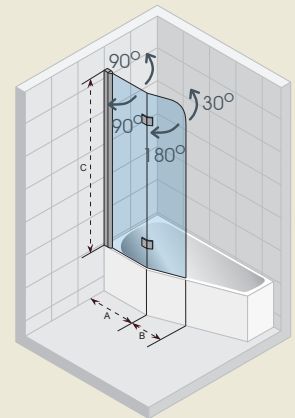

NAUTIC N500

do wanny	kod	cena*
Delta 150/160	GGT 0220891800	1 848,-/2 273,-
uniwersalny 100cm	GGT 0221000800	1 869,-/2 299,-
Geta 160	GGT 0221204800	1 960,-/2 411,-
Geta 170	GGT 0221304800	1 960,-/2 411,-
Yukon / Nora	GGT 0221239800	1 932,-/2 376,-