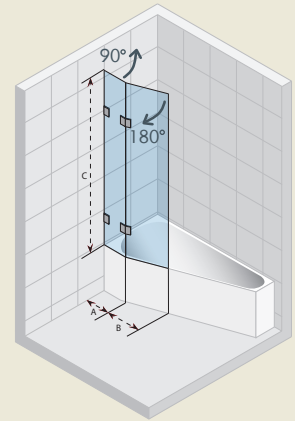

SCANDIC S107

rozmiar A	kod	cena*
80	GC 13200	1 512,-/1 860,-
90	GC 15200	1 617,-/1 989,-
100	GC 17200	1 691,-/2 080,-

SCANDIC S108

rozmiar A	kod	cena*
65	GC 56200	1 470,-/1 808,-
75	GC 57200	1 512,-/1 860,-
85	GC 58200	1 607,-/1 977,-
95	GC 59200	1 670,-/2 054,-

SCANDIC S109

rozmiar A+B	kod	cena*
85	GC 16200	2 058,-/2 531,-
90	GC 19200	2 111,-/2 597,-
95	GC 20200	2 163,-/2 660,-
100	GC 21200	2 163,-/2 660,-

SCANDIC S500

do wanny	kod	cena*
Yukon/Nora	GC 60200	2 500,-/3 075,-
Geta 160	GC 61200	2 500,-/3 075,-
Geta 170	GC 62200	2 500,-/3 075,-
Delta 150/160	GC 63200	2 400,-/2 952,-