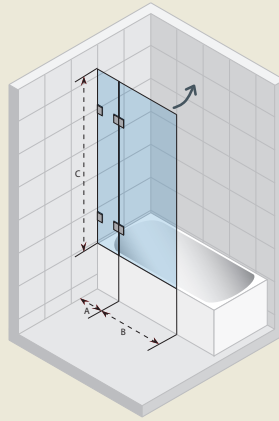

SCANDIC S107

rozmiar A	kod	cena*
80	GC 13200	1 512,-/1 860,-
90	GC 15200	1 617,-/1 989,-
100	GC 17200	1 691,-/2 080,-

SCANDIC S108

rozmiar A	kod	cena*
65	GC 56200	1 470,-/1 808,-
75	GC 57200	1 512,-/1 860,-
85	GC 58200	1 607,-/1 977,-
95	GC 59200	1 670,-/2 054,-

SCANDIC S109

rozmiar A+B	kod	cena*
85	GC 16200	2 058,-/2 531,-
90	GC 19200	2 111,-/2 597,-
95	GC 20200	2 163,-/2 660,-
100	GC 21200	2 163,-/2 660,-

SCANDIC S500

do wanny	kod	cena*
Yukon/Nora	GC 60200	2 500,-/3 075,-
Geta 160	GC 61200	2 500,-/3 075,-
Geta 170	GC 62200	2 500,-/3 075,-
Delta 150/160	GC 63200	2 400,-/2 952,-