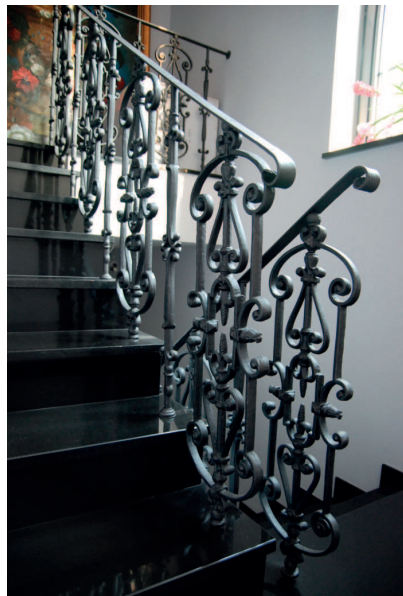

SCHODY Z ELEMENTÓW METALOWYCH ODLEWANYCH

Firma ŚWIAT ODLEWÓW zajmuje się projektowaniem, wykonawstwem i sprzedażą ozdobnych i użytkowych odlewów z żelaza, aluminium i metali kolorowych.

W ofercie klient znajdzie wszystko to, co pozwoli nadać jego domowi, ogrodowi czy działce niepowtarzalny charakter, urok i czar. Odlewy mają także zastosowanie dla aranżacji ulic, parków i placów, a także kawiarni i restauracji.

Wszystkie wyroby wykonywane są według wzorów z ubiegłego stulecia. Poprzez swoje ciekawe motywy geometryczne i roślinne charakteryzują się oryginalnością i elegancją. Istnieje również możliwość wykonania przedmiotów według dostarczonych wzorów. Oferta firmy ŚWIAT ODLEWÓW obejmuje między innymi: spiralne schody zabiegowe, schody proste, balustrady balkonowe, meble ogrodowe, ławki, fontanny, pompy, latarnie, lampy, kinkiety, wazon, kwietniki, grille i kociołki, piece, kozy, akcesoria kominkowe, rzeźby, płaskorzeźby, kołatki, wycieraczki, klamki, ogrodzenia, bramy.

Odlewy wykonane są w naturalnych kolorach lub malowane na dowolne kolory wg palety RAL. Firma prowadzi sprzedaż hurtową i detaliczną, na życzenie klienta wykonuje projekty indywidualnych rozwiązań.