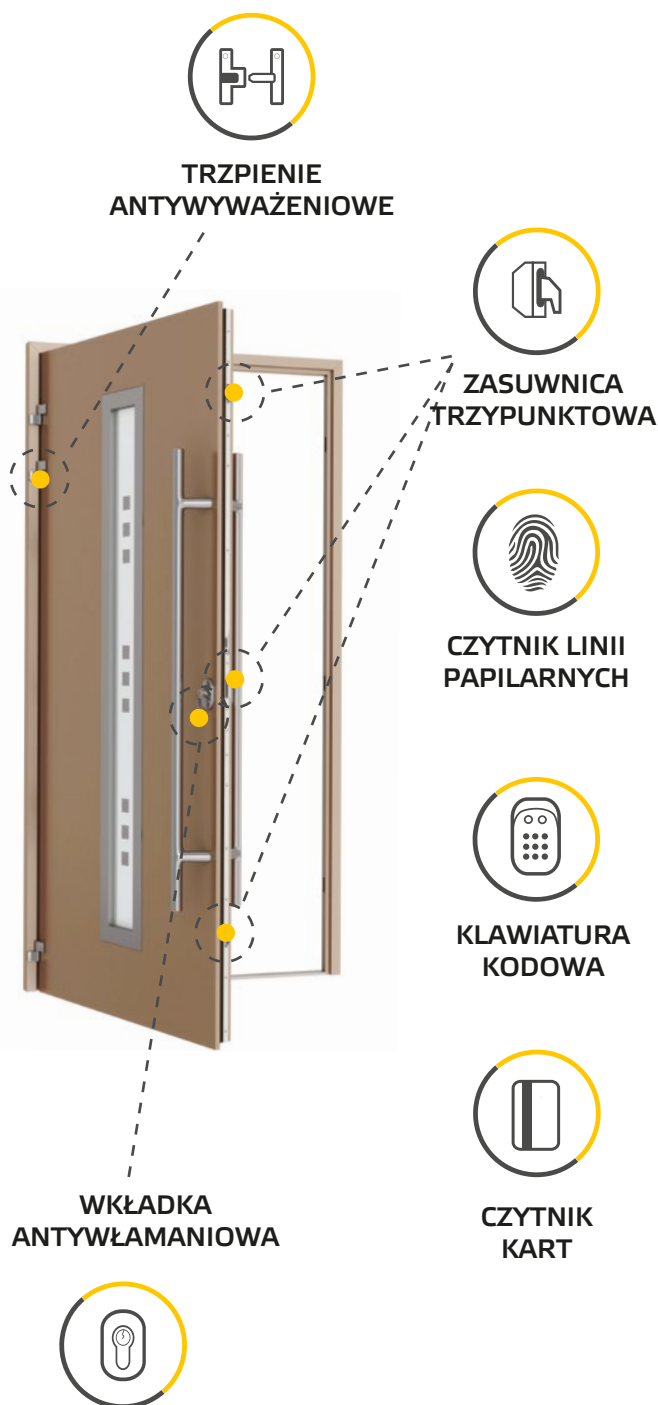

KOMFORT I BEZPIECZEŃSTWO

KAŻDY DOM JEST INNY I INNE SĄ WYMAGANIA JEGO MIESZKAŃCÓW, ALE KAŻDY POTRZEBUJE ROZWIĄZAŃ GWARANTUJĄCYCH NIEZAWODNOŚĆ, BEZPIECZEŃSTWO ORAZ WYSOKI KOMFORT UŻYTKOWANIA

Zależnie od indywidualnych preferencji, profile drzwi mogą mieć głębokość 60 lub 70 mm. Wypełnienia drzwi dostępne są w grubości 24, 36 lub 44 mm. Dzięki izolowanym termicznie profilom ramy i skrzydła oraz najwyższej jakości wypełnieniom, wszystkie modele drzwi Krispol charakteryzują się bardzo dobrymi współczynnikami przenikalności cieplnej oraz znakomicie chronią przed hałasem.

Drzwi można wyposażyć w szereg dodatkowych elementów podnoszących ich odporność na włamania: trzpienie antywyważeniowe, wkładki antywłamaniowe, zasuwnicę trzypunktową oraz wypełnienie z dodatkowym wzmocnieniem.

Dla osób ceniących nowoczesną technikę posiadamy też pakiet możliwości godnych XXI wieku: odporną na uszkodzenia klawiaturę kodową, czytniki zbliżeniowe oraz czytniki linii papilarnych.

Rozwiązania te umożliwiają wygodny i bezproblemowy dostęp do wnętrza domu członkom rodziny, równocześnie skutecznie ograniczając go osobom niepowołanym. Przy regularnym serwisowaniu drzwi wejściowe Krispol objęte są 5-letnią gwarancją.