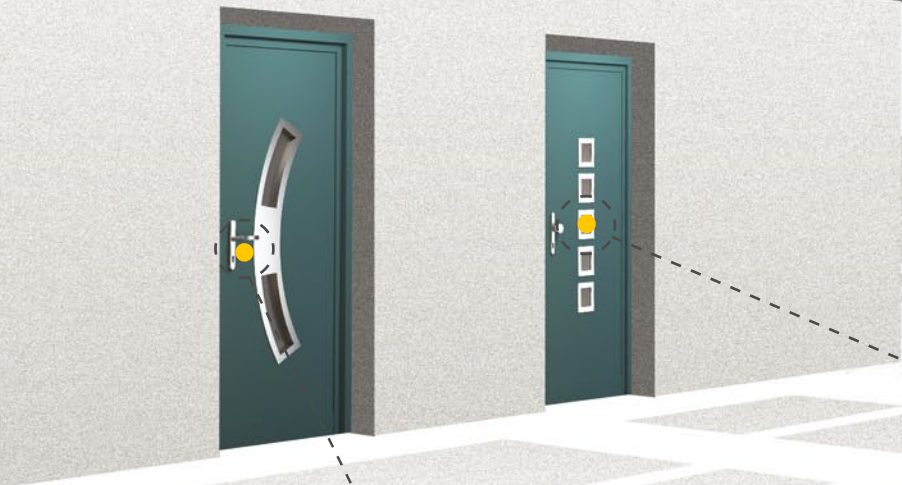

SZKLENIA

Ostateczny wygląd drzwi zależy w ogromnym stopniu od wybranego rodzaju szklenia. Dlatego w naszych drzwiach dostępnych jest wiele różnych wariantów. Od gładkich, przezroczystych powierzchni poprzez lekko zniekształcające obraz aż po szkło refleksyjne ograniczające widoczność z zewnątrz. Dzięki temu można nadać drzwiom indywidualny charakter, dopasowany do potrzeb budynku.