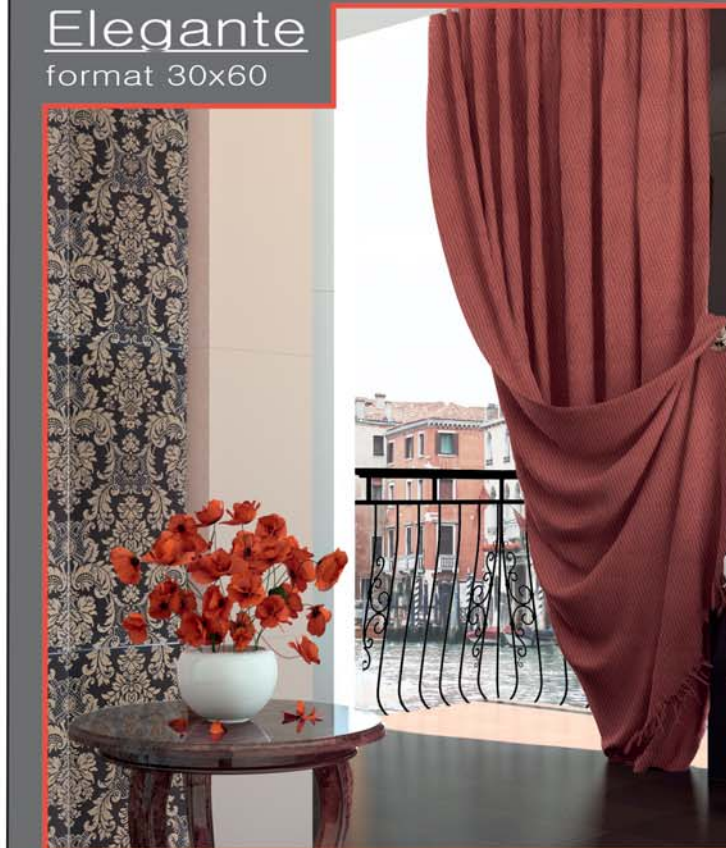

**Amarello**  
format 30x60

**Ardesia**  
format 30x60

**Atena**  
format 25x50

**Elegante**  
format 30x60

ceramica  
**POLCOLORIT**

ceramica  
**MARCONI**

58-573 PIECHOWICE (JELENIA GÓRA) UL. JELENIOGÓRSKA 7  
[www.polcolorit.pl](http://www.polcolorit.pl)