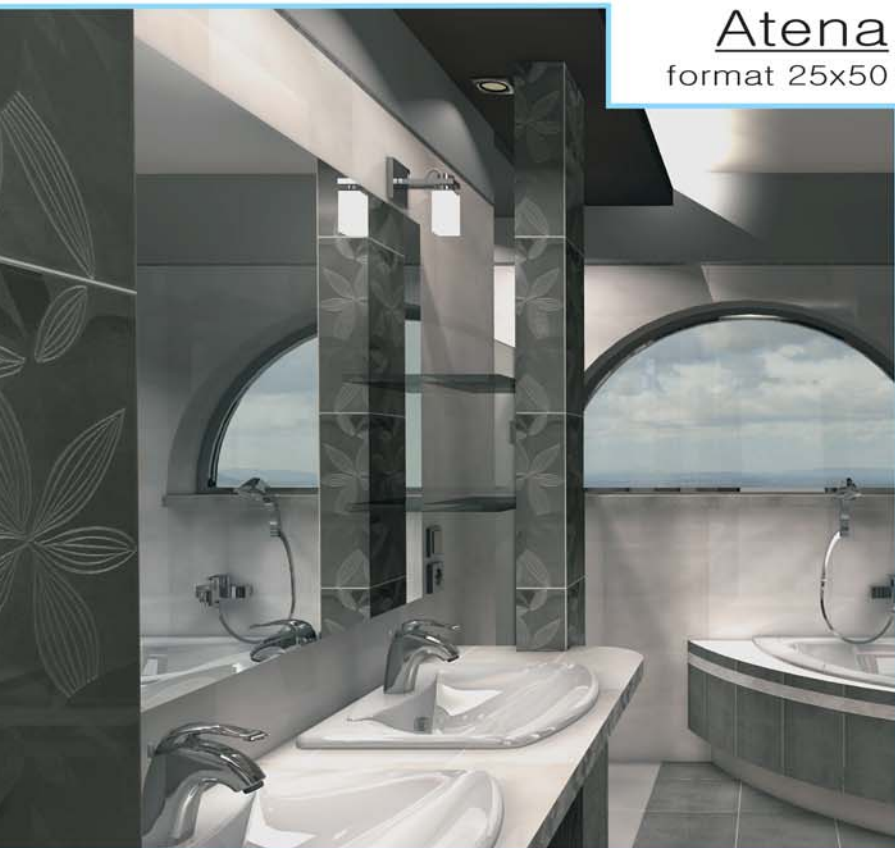

**Amarello**  
format 30x60

**Ardesia**  
format 30x60

**Atena**  
format 25x50

**Elegante**  
format 30x60

ceramica  
**POLCOLORIT**

ceramica  
**MARCONI**

58-573 PIECHOWICE (JELENIA GÓRA) UL. JELENIOGÓRSKA 7  
[www.polcolorit.pl](http://www.polcolorit.pl)