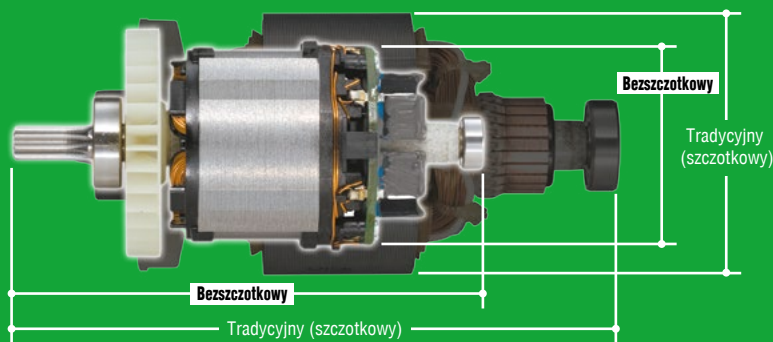

Oryginalna technologia silników bezszczotkowych Hitachi