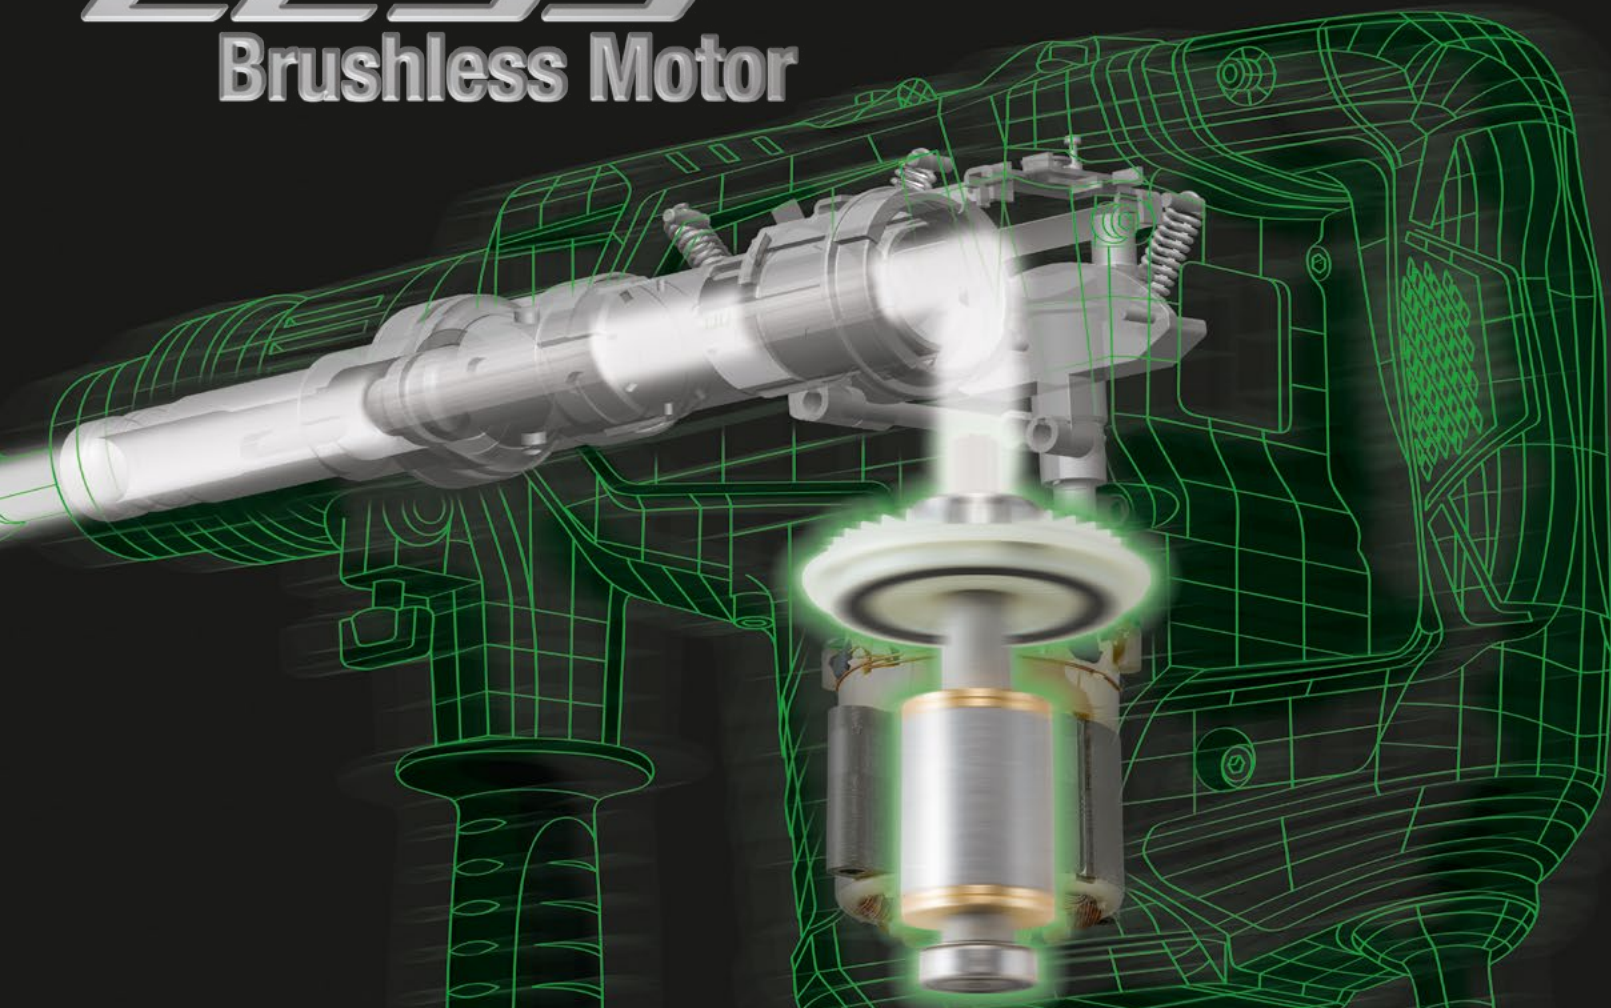

BRUSH LESS

Brushless Motor

HITACHI

Inspire the Next