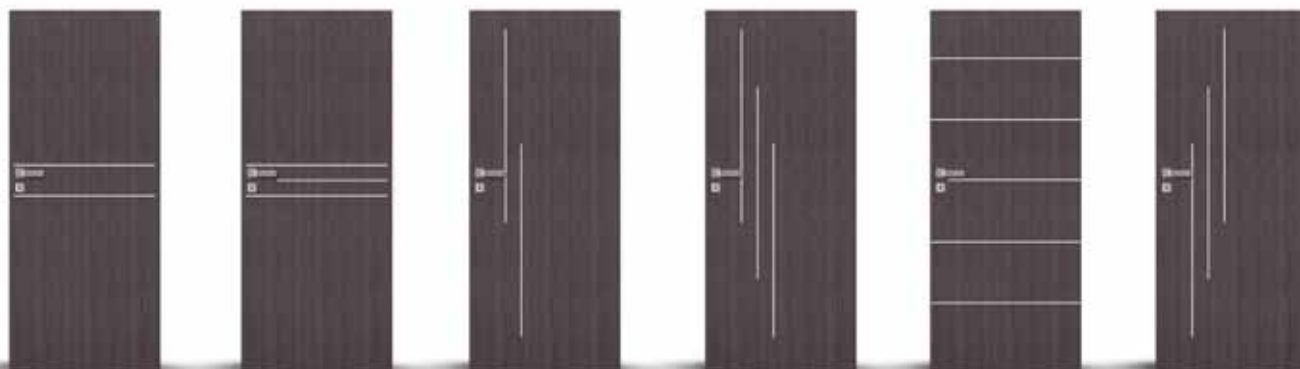

Inspirowane Światem...

DRZWI I OKNA

Kolekcja drzwi wewnątrzlokalowych SONATA będzie idealnym zwieńczeniem wnętrz o cechach industrialnych, dających poczucie wyzwolenia od panujących standardów. Oparta na czystych barwach: odcieniach bieli, szarości oraz brązu, a także na prostych i jednocześnie eleganckich formach, doskonale wypełni chłodne wnętrza.